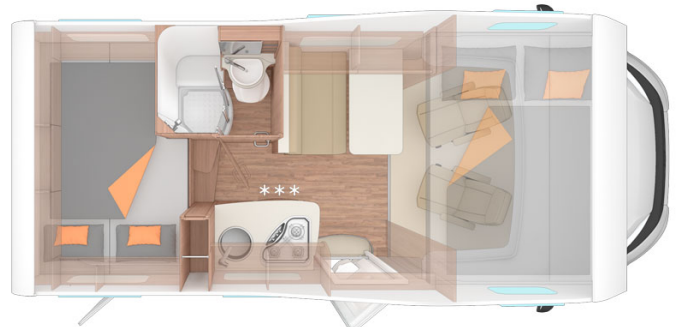

Camping-car Magic Vista Plus Angleterre

Modèle standard

Descriptions	Luxeux, spacieux, moderne et conçu pour 4 personnes, véhicule tout confort a tout pour vous plaire. Il dispose en plus de grands espaces de rangement. Toutes les dimensions et caractéristiques peuvent être sujettes à modification.
Caractéristiques	Magic Vista Plus Couchages : 4 (4 places assises) Motorisation diesel 2.3 L, 130 chevaux Châssis Fiat Ducato 120 MultiJet Transmission manuelle 6 vitesses Direction assistée Limiteur de vitesse Airbags Caméra de recul GPS Passage interne à la cabine conducteur Porte-vélo
Carburant	Diesel Consommation approximative : 9.5 L/100km