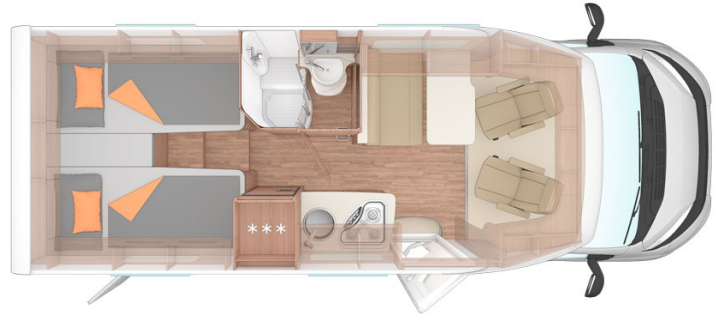

Profilé St Patrick Aero Plus Irlande

Modèle standard

Descriptions	Pour 2 personnes, ce profilé est parfaitement équipé pour vous offrir un vrai confort. Du four à la TV, c'est un petit appartement sur roues. Toutes les dimensions et caractéristiques peuvent être sujettes à modification.
Caractéristiques	St Patrick Aero Plus Couchages : 2 (4 places assises) Motorisation diesel 2.3 L, 130 chevaux Châssis Fiat Ducato 120 MultiJet Transmission manuelle 6 vitesses Direction assistée Limiteur de vitesse Airbags Caméra de recul GPS Passage interne à la cabine conducteur Porte-vélo
Carburant	Diesel Consommation approximative : 9.5 L/100km