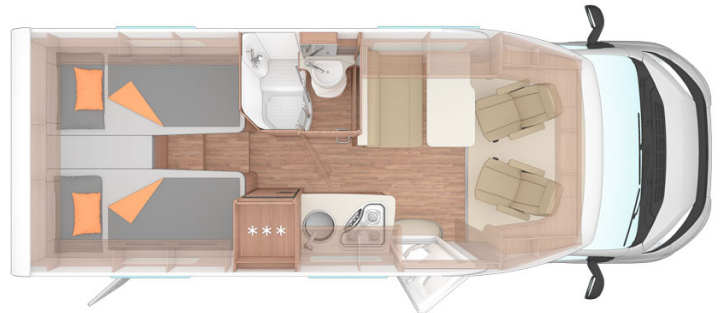

Profilé St Patrick Aero Plus Irlande

Modèle standard

Descriptions	Pour 2 personnes, ce profilé est parfaitement équipé pour vous offrir un vrai confort. Du four à la TV, c'est un petit appartement sur roues. Toutes les dimensions et caractéristiques peuvent être sujettes à modification.
Caractéristiques	St Patrick Aero Plus Couchages : 2 (4 places assises) Motorisation diesel 2.3 L, 130 chevaux Châssis Fiat Ducato 120 MultiJet Transmission manuelle 6 vitesses Direction assistée Limiteur de vitesse Airbags Caméra de recul GPS Passage interne à la cabine conducteur Porte-vélo
Carburant	Diesel Consommation approximative : 9.5 L/100km