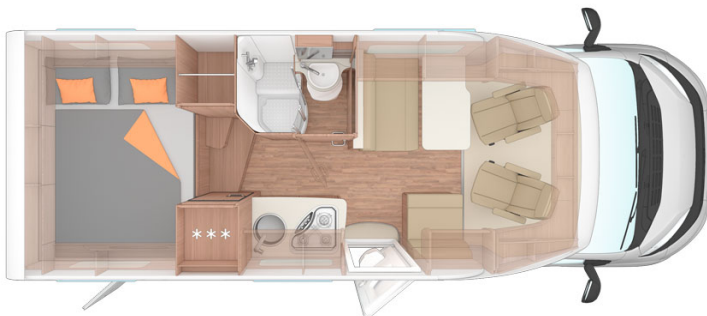

Profilé St Patrick Aero Plus Irlande

Modèle standard

Descriptions	Pour 2 personnes, ce profilé est parfaitement équipé pour vous offrir un vrai confort. Du four à la TV, c'est un petit appartement sur roues. Toutes les dimensions et caractéristiques peuvent être sujettes à modification.
Caractéristiques	St Patrick Aero Plus Couchages : 2 (4 places assises) Motorisation diesel 2.3 L, 130 chevaux Châssis Fiat Ducato 120 MultiJet Transmission manuelle 6 vitesses Direction assistée Limiteur de vitesse Airbags Caméra de recul GPS Passage interne à la cabine conducteur Porte-vélo
Carburant	Diesel Consommation approximative : 9.5 L/100km