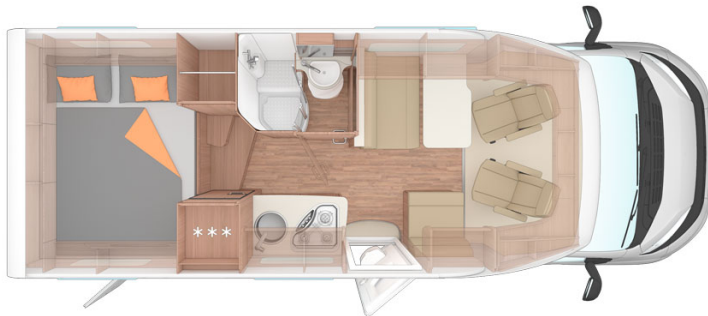

Profilé St Patrick Aero Plus Irlande

Modèle standard

Descriptions	Pour 2 personnes, ce profilé est parfaitement équipé pour vous offrir un vrai confort. Du four à la TV, c'est un petit appartement sur roues. Toutes les dimensions et caractéristiques peuvent être sujettes à modification.
Caractéristiques	St Patrick Aero Plus Couchages : 2 (4 places assises) Motorisation diesel 2.3 L, 130 chevaux Châssis Fiat Ducato 120 MultiJet Transmission manuelle 6 vitesses Direction assistée Limiteur de vitesse Airbags Caméra de recul GPS Passage interne à la cabine conducteur Porte-vélo
Carburant	Diesel Consommation approximative : 9.5 L/100km