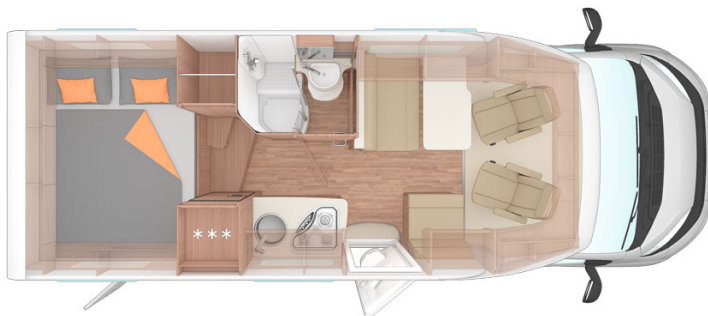

Profilé St Patrick Aero Plus Irlande

Modèle standard

Descriptions	Pour 2 personnes, ce profilé est parfaitement équipé pour vous offrir un vrai confort. Du four à la TV, c'est un petit appartement sur roues. Toutes les dimensions et caractéristiques peuvent être sujettes à modification.
Caractéristiques	St Patrick Aero Plus Couchages : 2 (4 places assises) Motorisation diesel 2.3 L, 130 chevaux Châssis Fiat Ducato 120 MultiJet Transmission manuelle 6 vitesses Direction assistée Limiteur de vitesse Airbags Caméra de recul GPS Passage interne à la cabine conducteur Porte-vélo
Carburant	Diesel Consommation approximative : 9.5 L/100km