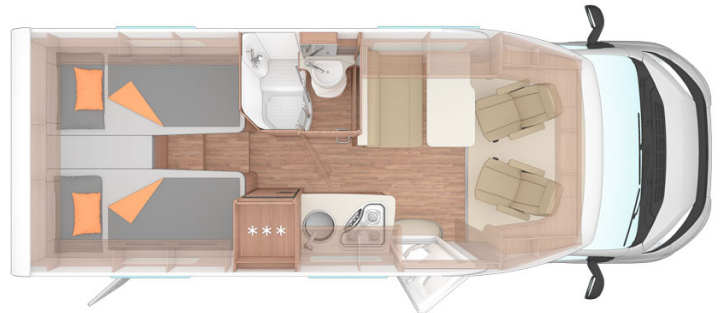

# Profilé St Patrick Aero Plus Irlande

Modèle standard

|                         |  |
|-------------------------|--|
| <p>Descriptions</p>     | <p>Pour 2 personnes, ce profilé est parfaitement équipé pour vous offrir un vrai confort. Du four à la TV, c'est un petit appartement sur roues.</p> <p>Toutes les dimensions et caractéristiques peuvent être sujettes à modification.</p>  |
| <p>Caractéristiques</p> | <p><b>St Patrick Aero Plus</b><br/>                 Couchages : 2 (4 places assises)<br/>                 Motorisation diesel 2.3 L, 130 chevaux<br/>                 Châssis Fiat Ducato 120 MultiJet<br/>                 Transmission manuelle 6 vitesses<br/>                 Direction assistée<br/>                 Limiteur de vitesse<br/>                 Airbags<br/>                 Caméra de recul<br/>                 GPS<br/>                 Passage interne à la cabine conducteur<br/>                 Porte-vélo</p> |
| <p>Carburant</p>        | <p>Diesel<br/>                 Consommation approximative : 9.5 L/100km</p>  |