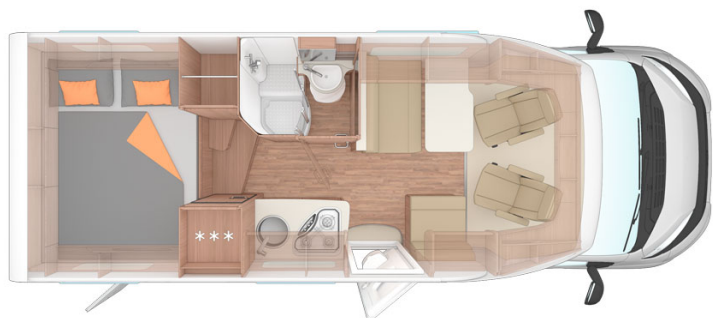

Profilé Magic Aero Plus Angleterre

Modèle standard

Descriptions	Pour 2 personnes, ce profilé est parfaitement équipé pour vous offrir un vrai confort. Du four à la TV, c'est un petit appartement sur roues. Toutes les dimensions et caractéristiques peuvent être sujettes à modification.
Caractéristiques	Magic Aero Plus Couchages : 2 (4 places assises) Motorisation diesel 2.3 L, 130 chevaux Châssis Fiat Ducato 120 MultiJet Transmission manuelle 6 vitesses Direction assistée Limiteur de vitesse Airbags Caméra de recul GPS Passage interne à la cabine conducteur Porte-vélo
Carburant	Diesel Consommation approximative : 9.5 L/100km