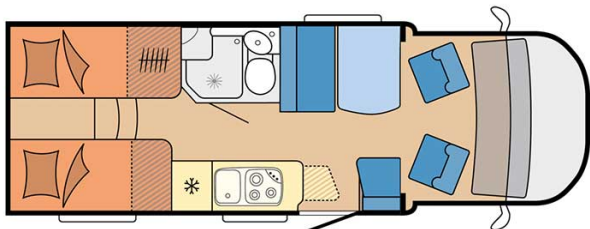

# Profilé Thor Small Islande

Modèle deluxe

<p>Descriptions</p>	<p>mise à jour 12/2023</p> <p>Parfait pour les couples aventuriers, ce profilé compact et confortable se faufile sur les petites routes de campagne ou dans les villes.</p> <p>Les photos et plans sont donnés comme exemple. Le véhicule loué peut être différent.</p> <p><a href="#">VIDEO - Introduction aux véhicules.</a></p>
<p>Caractéristiques</p>	<p><b>Thor Small</b>                  Couchages : 2                  Motorisation Turbo Diesel                  Châssis Fiat/Citroen/Ford                  Transmission manuelle ou automatique                  Airbags                  Système de navigation</p> <p><a href="#">? Visite virtuelle du modèle Thor Small par ici.</a></p>
<p>Carburant</p>	<p>Diesel                  Consommation approximative : 10-12 L/100km</p>

Dimensions	Longueur : 5.90 à 7.60 m Largeur : 2.30 à 2.40 m Hauteur: 2.50 à 3.20 m
Occupant	2 couchages
Réserves	Réservoir carburant : 90 L Réservoir eau propre : 100 L Réservoir eau usée : 96 L
Lits	Lit double arrière : 190-200 x 110-140 cm ou lits simples : 2 x 90 x 200 cm
Cuisine	Évier (eau chaude et eau froide) Cuisinière 3 feux Réfrigérateur min. 80 L avec freezer Vaisselle et batterie de cuisine
Douche/toilette	Douche Toilettes Alimentation en eau chaude et eau froide
Chauffage & Climatisation	Climatisation et chauffage comme dans une voiture Chauffage à l'arrêt
Alimentation & Energie	<b>Gaz.</b> <b>Branchement "hook up" 230 V</b> <b>Batterie auxiliaire.</b> Elle a une autonomie d'environ 12h et se recharge en roulant ou en étant branché au 230 V. <b>Allume-cigare.</b> Pensez à prendre des adaptateurs pour recharger les petits appareils électriques type téléphone ou appareil photo.
Audio & Connectivités	Radio AM/FM Bluetooth
Equipements complémentaires	Kit de premiers soins Blocs de nivellement Moustiquaires Rideaux pare-soleil Extincteur Kit de réparation pneus Nécessaire de ménage Coffre de rangement : 80 x 40 cm