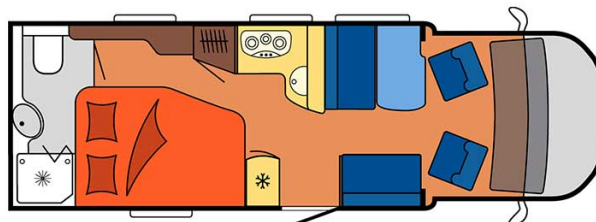

# Profilé Thor Small Islande

Modèle deluxe

<p>Descriptions</p>	<p>mise à jour 12/2023</p> <p>Parfait pour les couples aventuriers, ce profilé compact et confortable se faufile sur les petites routes de campagne ou dans les villes.</p> <p>Les photos et plans sont donnés comme exemple. Le véhicule loué peut être différent.</p> <p><a href="#">VIDEO - Introduction aux véhicules.</a></p>
<p>Caractéristiques</p>	<p><b>Thor Small</b>                  Couchages : 2                  Motorisation Turbo Diesel                  Châssis Fiat/Citroen/Ford                  Transmission manuelle ou automatique                  Airbags                  Système de navigation</p> <p><a href="#">? Visite virtuelle du modèle Thor Small par ici.</a></p>
<p>Carburant</p>	<p>Diesel                  Consommation approximative : 10-12 L/100km</p>

Dimensions	Longueur : 5.90 à 7.60 m Largeur : 2.30 à 2.40 m Hauteur: 2.50 à 3.20 m
Occupant	2 couchages
Réserves	Réservoir carburant : 90 L Réservoir eau propre : 100 L Réservoir eau usée : 96 L
Lits	Lit double arrière : 190-200 x 110-140 cm ou lits simples : 2 x 90 x 200 cm
Cuisine	Évier (eau chaude et eau froide) Cuisinière 3 feux Réfrigérateur min. 80 L avec freezer Vaisselle et batterie de cuisine
Douche/toilette	Douche Toilettes Alimentation en eau chaude et eau froide
Chauffage & Climatisation	Climatisation et chauffage comme dans une voiture Chauffage à l'arrêt
Alimentation & Energie	<b>Gaz.</b> <b>Branchement "hook up" 230 V</b> <b>Batterie auxiliaire.</b> Elle a une autonomie d'environ 12h et se recharge en roulant ou en étant branché au 230 V. <b>Allume-cigare.</b> Pensez à prendre des adaptateurs pour recharger les petits appareils électriques type téléphone ou appareil photo.
Audio & Connectivités	Radio AM/FM Bluetooth
Equipements complémentaires	Kit de premiers soins Blocs de nivellement Moustiquaires Rideaux pare-soleil Extincteur Kit de réparation pneus Nécessaire de ménage Coffre de rangement : 80 x 40 cm