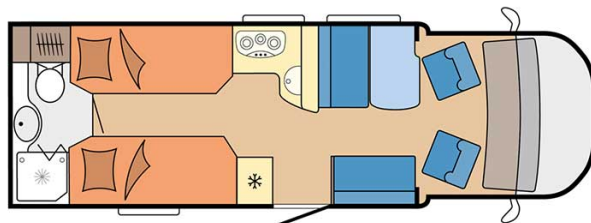

# Profilé Thor Small Islande

Modèle deluxe

<p>Descriptions</p>	<p>mise à jour 12/2023</p> <p>Parfait pour les couples aventuriers, ce profilé compact et confortable se faufile sur les petites routes de campagne ou dans les villes.</p> <p>Les photos et plans sont donnés comme exemple. Le véhicule loué peut être différent.</p> <p><a href="#">VIDEO - Introduction aux véhicules.</a></p>
<p>Caractéristiques</p>	<p><b>Thor Small</b>                  Couchages : 2                  Motorisation Turbo Diesel                  Châssis Fiat/Citroen/Ford                  Transmission manuelle ou automatique                  Airbags                  Système de navigation</p> <p><a href="#">? Visite virtuelle du modèle Thor Small par ici.</a></p>
<p>Carburant</p>	<p>Diesel                  Consommation approximative : 10-12 L/100km</p>

Dimensions	Longueur : 5.90 à 7.60 m Largeur : 2.30 à 2.40 m Hauteur: 2.50 à 3.20 m
Occupant	2 couchages
Réserves	Réservoir carburant : 90 L Réservoir eau propre : 100 L Réservoir eau usée : 96 L
Lits	Lit double arrière : 190-200 x 110-140 cm ou lits simples : 2 x 90 x 200 cm
Cuisine	Évier (eau chaude et eau froide) Cuisinière 3 feux Réfrigérateur min. 80 L avec freezer Vaisselle et batterie de cuisine
Douche/toilette	Douche Toilettes Alimentation en eau chaude et eau froide
Chauffage & Climatisation	Climatisation et chauffage comme dans une voiture Chauffage à l'arrêt
Alimentation & Energie	<b>Gaz.</b> <b>Branchement "hook up" 230 V</b> <b>Batterie auxiliaire.</b> Elle a une autonomie d'environ 12h et se recharge en roulant ou en étant branché au 230 V. <b>Allume-cigare.</b> Pensez à prendre des adaptateurs pour recharger les petits appareils électriques type téléphone ou appareil photo.
Audio & Connectivités	Radio AM/FM Bluetooth
Equipements complémentaires	Kit de premiers soins Blocs de nivellement Moustiquaires Rideaux pare-soleil Extincteur Kit de réparation pneus Nécessaire de ménage Coffre de rangement : 80 x 40 cm