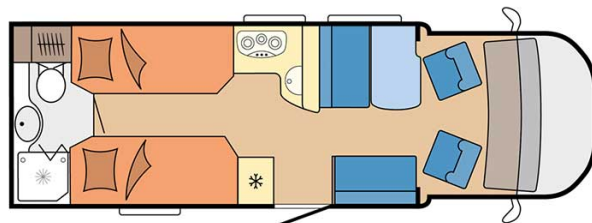

# Profilé Thor Small Islande

Modèle deluxe

<p>Descriptions</p>	<p>mise à jour 12/2023</p> <p>Parfait pour les couples aventuriers, ce profilé compact et confortable se faufile sur les petites routes de campagne ou dans les villes.</p> <p>Les photos et plans sont donnés comme exemple. Le véhicule loué peut être différent.</p> <p><a href="#">VIDEO - Introduction aux véhicules.</a></p>
<p>Caractéristiques</p>	<p><b>Thor Small</b>                  Couchages : 2                  Motorisation Turbo Diesel                  Châssis Fiat/Citroen/Ford                  Transmission manuelle ou automatique                  Airbags                  Système de navigation</p> <p><a href="#">? Visite virtuelle du modèle Thor Small par ici.</a></p>
<p>Carburant</p>	<p>Diesel                  Consommation approximative : 10-12 L/100km</p>

Dimensions	Longueur : 5.90 à 7.60 m Largeur : 2.30 à 2.40 m Hauteur: 2.50 à 3.20 m
Occupant	2 couchages
Réserves	Réservoir carburant : 90 L Réservoir eau propre : 100 L Réservoir eau usée : 96 L
Lits	Lit double arrière : 190-200 x 110-140 cm ou lits simples : 2 x 90 x 200 cm
Cuisine	Évier (eau chaude et eau froide) Cuisinière 3 feux Réfrigérateur min. 80 L avec freezer Vaisselle et batterie de cuisine
Douche/toilette	Douche Toilettes Alimentation en eau chaude et eau froide
Chauffage & Climatisation	Climatisation et chauffage comme dans une voiture Chauffage à l'arrêt
Alimentation & Energie	<b>Gaz.</b> <b>Branchement "hook up" 230 V</b> <b>Batterie auxiliaire.</b> Elle a une autonomie d'environ 12h et se recharge en roulant ou en étant branché au 230 V. <b>Allume-cigare.</b> Pensez à prendre des adaptateurs pour recharger les petits appareils électriques type téléphone ou appareil photo.
Audio & Connectivités	Radio AM/FM Bluetooth
Equipements complémentaires	Kit de premiers soins Blocs de nivellement Moustiquaires Rideaux pare-soleil Extincteur Kit de réparation pneus Nécessaire de ménage Coffre de rangement : 80 x 40 cm