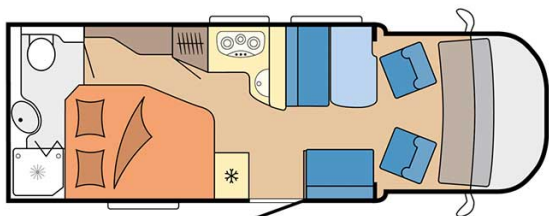

# Profilé Thor Small Islande

Modèle deluxe

<p>Descriptions</p>	<p>mise à jour 12/2023</p> <p>Parfait pour les couples aventuriers, ce profilé compact et confortable se faufile sur les petites routes de campagne ou dans les villes.</p> <p>Les photos et plans sont donnés comme exemple. Le véhicule loué peut être différent.</p> <p><a href="#">VIDEO - Introduction aux véhicules.</a></p>
<p>Caractéristiques</p>	<p><b>Thor Small</b>                  Couchages : 2                  Motorisation Turbo Diesel                  Châssis Fiat/Citroen/Ford                  Transmission manuelle ou automatique                  Airbags                  Système de navigation</p> <p><a href="#">? Visite virtuelle du modèle Thor Small par ici.</a></p>
<p>Carburant</p>	<p>Diesel                  Consommation approximative : 10-12 L/100km</p>

Dimensions	Longueur : 5.90 à 7.60 m Largeur : 2.30 à 2.40 m Hauteur: 2.50 à 3.20 m
Occupant	2 couchages
Réserves	Réservoir carburant : 90 L Réservoir eau propre : 100 L Réservoir eau usée : 96 L
Lits	Lit double arrière : 190-200 x 110-140 cm ou lits simples : 2 x 90 x 200 cm
Cuisine	Évier (eau chaude et eau froide) Cuisinière 3 feux Réfrigérateur min. 80 L avec freezer Vaisselle et batterie de cuisine
Douche/toilette	Douche Toilettes Alimentation en eau chaude et eau froide
Chauffage & Climatisation	Climatisation et chauffage comme dans une voiture Chauffage à l'arrêt
Alimentation & Energie	<b>Gaz.</b> <b>Branchement "hook up" 230 V</b> <b>Batterie auxiliaire.</b> Elle a une autonomie d'environ 12h et se recharge en roulant ou en étant branché au 230 V. <b>Allume-cigare.</b> Pensez à prendre des adaptateurs pour recharger les petits appareils électriques type téléphone ou appareil photo.
Audio & Connectivités	Radio AM/FM Bluetooth
Equipements complémentaires	Kit de premiers soins Blocs de nivellement Moustiquaires Rideaux pare-soleil Extincteur Kit de réparation pneus Nécessaire de ménage Coffre de rangement : 80 x 40 cm