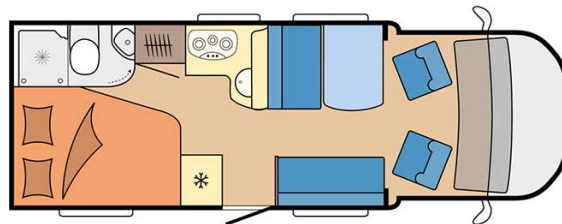

# Profilé Thor Small Islande

Modèle deluxe

<p>Descriptions</p>	<p>mise à jour 12/2023</p> <p>Parfait pour les couples aventuriers, ce profilé compact et confortable se faufile sur les petites routes de campagne ou dans les villes.</p> <p>Les photos et plans sont donnés comme exemple. Le véhicule loué peut être différent.</p> <p><a href="#">VIDEO - Introduction aux véhicules.</a></p>
<p>Caractéristiques</p>	<p><b>Thor Small</b>                  Couchages : 2                  Motorisation Turbo Diesel                  Châssis Fiat/Citroen/Ford                  Transmission manuelle ou automatique                  Airbags                  Système de navigation</p> <p><a href="#">? Visite virtuelle du modèle Thor Small par ici.</a></p>
<p>Carburant</p>	<p>Diesel                  Consommation approximative : 10-12 L/100km</p>

Dimensions	Longueur : 5.90 à 7.60 m Largeur : 2.30 à 2.40 m Hauteur: 2.50 à 3.20 m
Occupant	2 couchages
Réserves	Réservoir carburant : 90 L Réservoir eau propre : 100 L Réservoir eau usée : 96 L
Lits	Lit double arrière : 190-200 x 110-140 cm ou lits simples : 2 x 90 x 200 cm
Cuisine	Évier (eau chaude et eau froide) Cuisinière 3 feux Réfrigérateur min. 80 L avec freezer Vaisselle et batterie de cuisine
Douche/toilette	Douche Toilettes Alimentation en eau chaude et eau froide
Chauffage & Climatisation	Climatisation et chauffage comme dans une voiture Chauffage à l'arrêt
Alimentation & Energie	<b>Gaz.</b> <b>Branchement "hook up" 230 V</b> <b>Batterie auxiliaire.</b> Elle a une autonomie d'environ 12h et se recharge en roulant ou en étant branché au 230 V. <b>Allume-cigare.</b> Pensez à prendre des adaptateurs pour recharger les petits appareils électriques type téléphone ou appareil photo.
Audio & Connectivités	Radio AM/FM Bluetooth
Equipements complémentaires	Kit de premiers soins Blocs de nivellement Moustiquaires Rideaux pare-soleil Extincteur Kit de réparation pneus Nécessaire de ménage Coffre de rangement : 80 x 40 cm