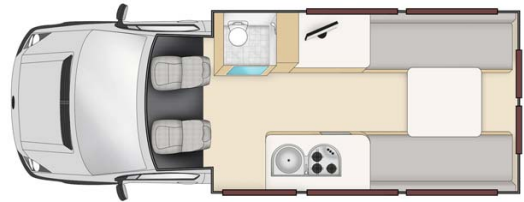

Profilé Wombat Euro Tourer Australie

Modèle standard

Descriptions	Campervan avec chauffage et climatisation dans l'habitacle. Il propose un grand lit double et une partie cuisine complètement équipée. Les plans, dimensions et agencements ci-contre sont indicatifs et peuvent varier, sans préavis.
Caractéristiques	Wombat Tourer Couchages : 2 (2 places assises) Attention les enfants de moins de 7 ans ne peuvent pas voyager dans ce véhicule Motorisation diesel 2.2 L Transmission automatique Direction assistée ABS & Airbags Passage entre la partie habitable et la cabine conducteur Caméra de recul Modèle de 3 ans maximum
Carburant	Diesel Consommation moyenne : 12L/100km