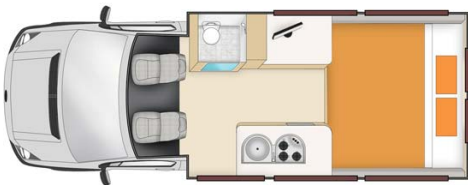

Profilé Wombat Euro Tourer Australie

Modèle standard

Descriptions	Campervan avec chauffage et climatisation dans l'habitacle. Il propose un grand lit double et une partie cuisine complètement équipée. Les plans, dimensions et agencements ci-contre sont indicatifs et peuvent varier, sans préavis.
Caractéristiques	Wombat Tourer Couchages : 2 (2 places assises) Attention les enfants de moins de 7 ans ne peuvent pas voyager dans ce véhicule Motorisation diesel 2.2 L Transmission automatique Direction assistée ABS & Airbags Passage entre la partie habitable et la cabine conducteur Caméra de recul Modèle de 3 ans maximum
Carburant	Diesel Consommation moyenne : 12L/100km