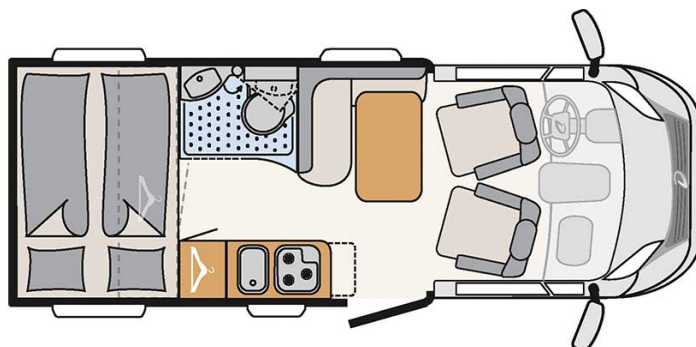

# Profilé Fado Compact Plus Portugal

Modèle standard

Descriptions	<p>mise à jour 12/2023</p> <p>Un camping-car compact semi-intégré, facile à manœuvrer, idéal pour les trajets en ville et les endroits isolés, avec deux lits et quatre sièges.</p> <p><b>Note importante – Nous vous informons que les véhicules de location représentés ne sont pas contractuels et sont uniquement montrés à titre d'exemple pour chaque catégorie de véhicules !</b></p>
Caractéristiques	<p><b>Fado Compact Plus</b></p> <p>Couchages : 2</p> <p>Motorisation : 2.2L 103kW/140PS Diesel</p> <p>Transmission manuelle</p> <p>Direction assistée</p> <p>Servofrein</p> <p>Passage cellule à la cabine conducteur</p>
Carburant	<p>Diesel</p> <p>Consommation approximative : 8 à 11 L/100 km</p>

Dimensions	Longueur : 6.65 m Largeur : 2.14 m Hauteur : 2.87 m Hauteur intérieure : 1.95 m
Occupant	2
Réserves	Réservoir eau propre : 116 L Réservoir eau grise : 92 L Réservoir carburant : 90 L Bouteille de gaz (propane) : maximum 2 x 11 kg
Lits	Lits arrières : 200 cm x 70 cm et 195 cm x 80 cm
Cuisine	Réfrigérateur 89 L Freezer 11 L Cuisinière 3 feux
Douche/toilette	Douche Toilettes Lavabo Alimentation en eau chaude et eau froide
Chauffage & Climatisation	Climatisation dans la cabine conducteur Chauffage au gaz
Alimentation & Energie	<b>Gaz (propane).</b> Permet de faire fonctionner lorsque le véhicule n'est pas branché au secteur, le réfrigérateur, le chauffe-eau et le chauffage. <b>Branchement "hook up" 230V</b> <b>Batterie auxiliaire.</b> Permet de faire fonctionner les lumières, la pompe électrique. Elle a une autonomie d'environ 12h et se recharge en roulant ou en étant branchée. <b>Allume-cigare.</b> Pensez à prendre des adaptateurs pour recharger les petits appareils électriques type téléphone ou appareil photo.
Equipements complémentaires	Auvent Porte-vélos (max. 60kg) Deux attaches pour siège enfant avec 3 points de fixations