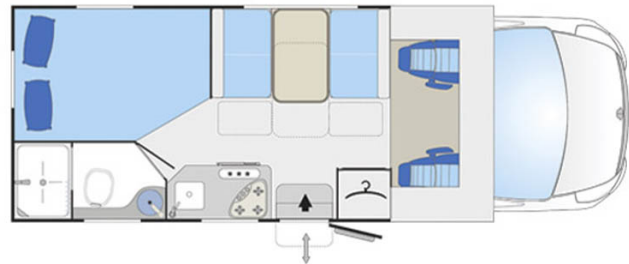

Profilé Colisée A Italie

Modèle standard

Blucamp Sky 20

Blucamp Sky 22

Descriptions	Véhicule accueillant jusqu'à 4 personnes, ce camping-car maniable convient particulièrement aux couples seuls ou avec deux enfants.
Caractéristiques	Groupe A . Couchages : 4
Carburant	Diesel
Dimensions	Longueur : 5.9 à 6.5 m Largeur : 2.3 m Hauteur : 3.9 m
Occupant	4
Réserves	Eau propre : 100 l Eau grise : 100 l Carburant : 80 l
Lits	Lit double arrière : 205x138 cm Lit double dînette : 188x125 cm Lit placard : 204 x 123
Cuisine	Réfrigérateur Cuisinière
Douche/toilette	Toilettes avec douche séparée.
Alimentation & Energie	Prises 12 V et 220 V ; alimentateur 240 V
Audio & Connectivités	Radio/CD