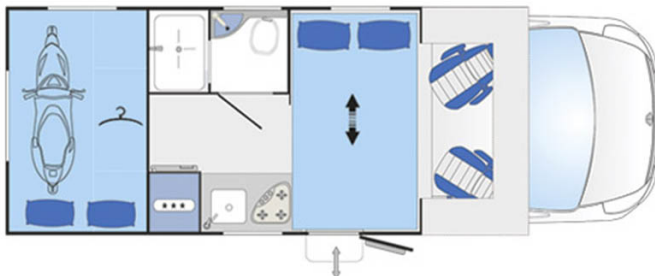

Profilé Colisée A Italie

Modèle standard

Blucamp Sky 20

Blucamp Sky 22

Descriptions	Véhicule accueillant jusqu'à 4 personnes, ce camping-car maniable convient particulièrement aux couples seuls ou avec deux enfants.
Caractéristiques	Groupe A . Couchages : 4
Carburant	Diesel
Dimensions	Longueur : 5.9 à 6.5 m Largeur : 2.3 m Hauteur : 3.9 m
Occupant	4
Réserves	Eau propre : 100 l Eau grise : 100 l Carburant : 80 l
Lits	Lit double arrière : 205x138 cm Lit double dînette : 188x125 cm Lit placard : 204 x 123
Cuisine	Réfrigérateur Cuisinière
Douche/toilette	Toilettes avec douche séparée.
Alimentation & Energie	Prises 12 V et 220 V ; alimentateur 240 V
Audio & Connectivités	Radio/CD