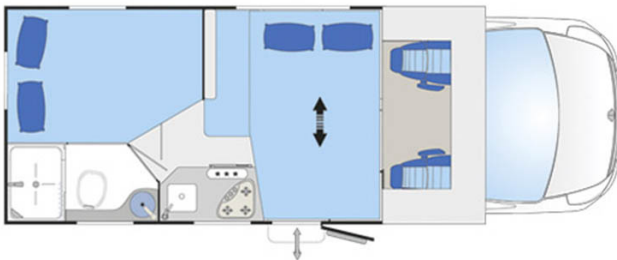

## Profilé Colisée A Italie

Modèle standard

### Blucamp Sky 22

Descriptions	Véhicule accueillant jusqu'à 4 personnes, ce camping-car maniable convient particulièrement aux couples seuls ou avec deux enfants.
Caractéristiques	Groupe A . Couchages : 4
Carburant	Diesel
Dimensions	Longueur : 5.9 à 6.5 m Largeur : 2.3 m Hauteur : 3.9 m
Occupant	4
Réserves	Eau propre : 100 l Eau grise : 100 l Carburant : 80 l
Lits	Lit double arrière : 205x138 cm Lit double dînette : 188x125 cm Lit placard : 204 x 123
Cuisine	Réfrigérateur Cuisinière
Douche/toilette	Toilettes avec douche séparée.
Alimentation & Energie	Prises 12 V et 220 V ; alimentateur 240 V
Audio & Connectivités	Radio/CD