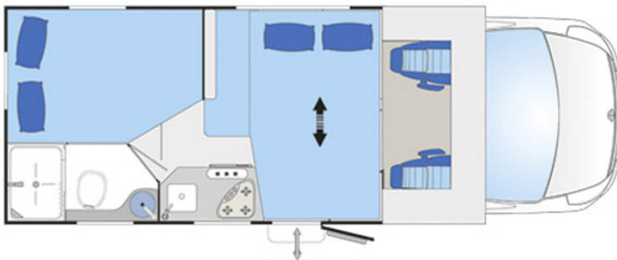

Profilé Colisée A Italie

Modèle standard

Blucamp Sky 20

Blucamp Sky 22

Descriptions	Véhicule accueillant jusqu'à 4 personnes, ce camping-car maniable convient particulièrement aux couples seuls ou avec deux enfants.
Caractéristiques	Groupe A . Couchages : 4
Carburant	Diesel
Dimensions	Longueur : 5.9 à 6.5 m Largeur : 2.3 m Hauteur : 3.9 m
Occupant	4
Réserves	Eau propre : 100 l Eau grise : 100 l Carburant : 80 l
Lits	Lit double arrière : 205x138 cm Lit double dînette : 188x125 cm Lit placard : 204 x 123
Cuisine	Réfrigérateur Cuisinière
Douche/toilette	Toilettes avec douche séparée.
Alimentation & Energie	Prises 12 V et 220 V ; alimentateur 240 V
Audio & Connectivités	Radio/CD