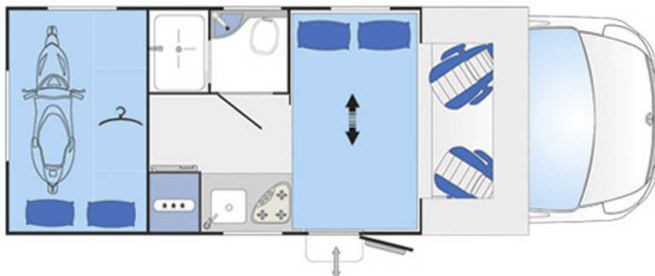

## Profilé Colisée A Italie

Modèle standard

### Blucamp Sky 22

Descriptions	Véhicule accueillant jusqu'à 4 personnes, ce camping-car maniable convient particulièrement aux couples seuls ou avec deux enfants.
Caractéristiques	Groupe A . Couchages : 4
Carburant	Diesel
Dimensions	Longueur : 5.9 à 6.5 m Largeur : 2.3 m Hauteur : 3.9 m
Occupant	4
Réserves	Eau propre : 100 l Eau grise : 100 l Carburant : 80 l
Lits	Lit double arrière : 205x138 cm Lit double dînette : 188x125 cm Lit placard : 204 x 123
Cuisine	Réfrigérateur Cuisinière
Douche/toilette	Toilettes avec douche séparée.
Alimentation & Energie	Prises 12 V et 220 V ; alimentateur 240 V
Audio & Connectivités	Radio/CD