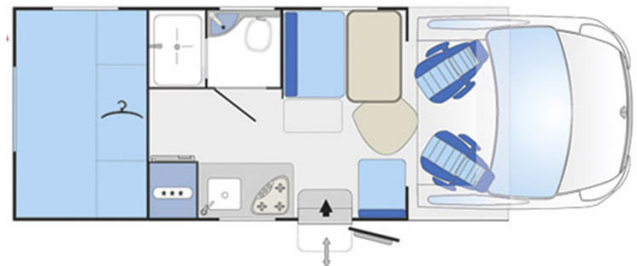

Profilé Colisée A Italie

Modèle standard

Blucamp Sky 20

Blucamp Sky 22

Descriptions	Véhicule accueillant jusqu'à 4 personnes, ce camping-car maniable convient particulièrement aux couples seuls ou avec deux enfants.
Caractéristiques	Groupe A . Couchages : 4
Carburant	Diesel
Dimensions	Longueur : 5.9 à 6.5 m Largeur : 2.3 m Hauteur : 3.9 m
Occupant	4
Réserves	Eau propre : 100 l Eau grise : 100 l Carburant : 80 l
Lits	Lit double arrière : 205x138 cm Lit double dînette : 188x125 cm Lit placard : 204 x 123
Cuisine	Réfrigérateur Cuisinière
Douche/toilette	Toilettes avec douche séparée.
Alimentation & Energie	Prises 12 V et 220 V ; alimentateur 240 V
Audio & Connectivités	Radio/CD