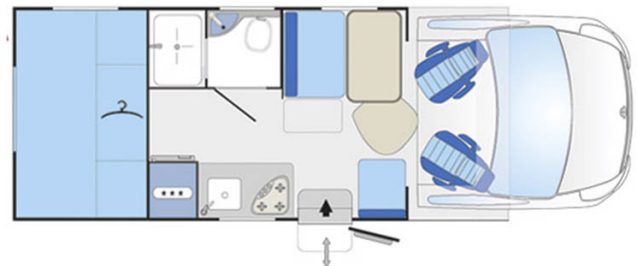

## Profilé Colisée A Italie

Modèle standard

### Blucamp Sky 22

Descriptions	Véhicule accueillant jusqu'à 4 personnes, ce camping-car maniable convient particulièrement aux couples seuls ou avec deux enfants.
Caractéristiques	Groupe A . Couchages : 4
Carburant	Diesel
Dimensions	Longueur : 5.9 à 6.5 m Largeur : 2.3 m Hauteur : 3.9 m
Occupant	4
Réserves	Eau propre : 100 l Eau grise : 100 l Carburant : 80 l
Lits	Lit double arrière : 205x138 cm Lit double dînette : 188x125 cm Lit placard : 204 x 123
Cuisine	Réfrigérateur Cuisinière
Douche/toilette	Toilettes avec douche séparée.
Alimentation & Energie	Prises 12 V et 220 V ; alimentateur 240 V
Audio & Connectivités	Radio/CD