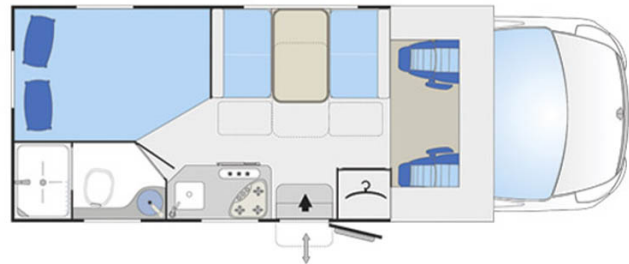

## Profilé Colisée A Italie

Modèle standard

### Blucamp Sky 22

Descriptions	Véhicule accueillant jusqu'à 4 personnes, ce camping-car maniable convient particulièrement aux couples seuls ou avec deux enfants.
Caractéristiques	Groupe A . Couchages : 4
Carburant	Diesel
Dimensions	Longueur : 5.9 à 6.5 m Largeur : 2.3 m Hauteur : 3.9 m
Occupant	4
Réserves	Eau propre : 100 l Eau grise : 100 l Carburant : 80 l
Lits	Lit double arrière : 205x138 cm Lit double dînette : 188x125 cm Lit placard : 204 x 123
Cuisine	Réfrigérateur Cuisinière
Douche/toilette	Toilettes avec douche séparée.
Alimentation & Energie	Prises 12 V et 220 V ; alimentateur 240 V
Audio & Connectivités	Radio/CD