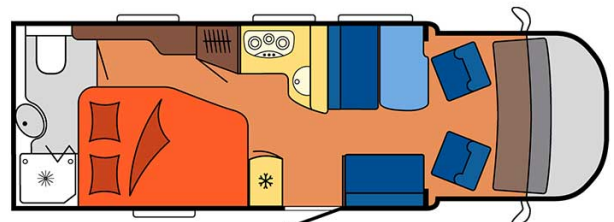

Profilé Viking Small Suède

Modèle deluxe

Descriptions	mise à jour 12/2023 Parfait pour les couples aventuriers, ce profilé compact et confortable se faufille sur les petites routes de campagne ou dans les villes. Les plans, dimensions et agencements ci-contre sont indicatifs et peuvent varier, sans préavis. VIDEO - Introduction aux véhicules.
Caractéristiques	Viking Small Couchages : 2 Motorisation Turbo Diesel Châssis Fiat/Citroen/Ford Transmission manuelle ou automatique Airbags Système de navigation ? Visite virtuelle du modèle Viking Small par ici.
Carburant	Diesel Consommation approximative : 10-12 L/100km