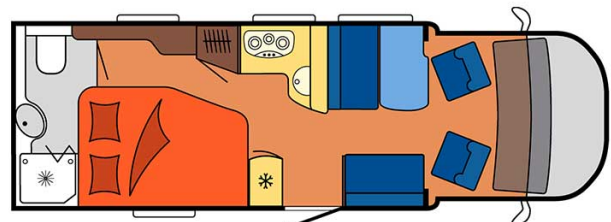

Profilé Viking Small Suède

Modèle deluxe

Descriptions	mise à jour 12/2023 Parfait pour les couples aventuriers, ce profilé compact et confortable se faufille sur les petites routes de campagne ou dans les villes. Les plans, dimensions et agencements ci-contre sont indicatifs et peuvent varier, sans préavis. VIDEO - Introduction aux véhicules.
Caractéristiques	Viking Small Couchages : 2 Motorisation Turbo Diesel Châssis Fiat/Citroen/Ford Transmission manuelle ou automatique Airbags Système de navigation ? Visite virtuelle du modèle Viking Small par ici.
Carburant	Diesel Consommation approximative : 10-12 L/100km