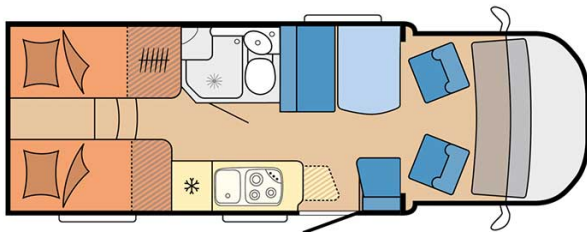

Profilé Viking Small Suède

Modèle deluxe

Descriptions	mise à jour 12/2023 Parfait pour les couples aventuriers, ce profilé compact et confortable se faufille sur les petites routes de campagne ou dans les villes. Les plans, dimensions et agencements ci-contre sont indicatifs et peuvent varier, sans préavis. VIDEO - Introduction aux véhicules.
Caractéristiques	Viking Small Couchages : 2 Motorisation Turbo Diesel Châssis Fiat/Citroen/Ford Transmission manuelle ou automatique Airbags Système de navigation ? Visite virtuelle du modèle Viking Small par ici.
Carburant	Diesel Consommation approximative : 10-12 L/100km