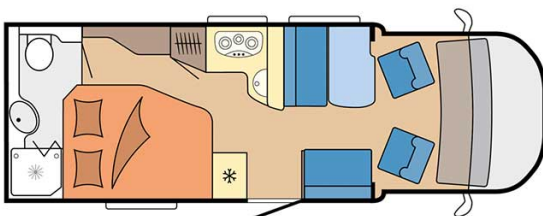

Profilé Viking Small Suède

Modèle deluxe

Descriptions	mise à jour 12/2023 Parfait pour les couples aventuriers, ce profilé compact et confortable se faufille sur les petites routes de campagne ou dans les villes. Les plans, dimensions et agencements ci-contre sont indicatifs et peuvent varier, sans préavis. VIDEO - Introduction aux véhicules.
Caractéristiques	Viking Small Couchages : 2 Motorisation Turbo Diesel Châssis Fiat/Citroen/Ford Transmission manuelle ou automatique Airbags Système de navigation ? Visite virtuelle du modèle Viking Small par ici.
Carburant	Diesel Consommation approximative : 10-12 L/100km