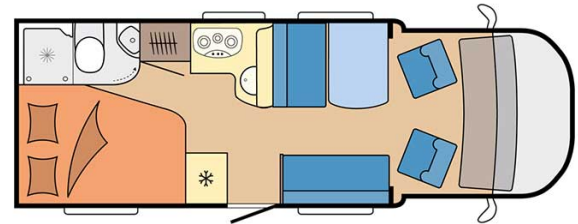

Profilé Viking Small Suède

Modèle deluxe

Descriptions	mise à jour 12/2023 Parfait pour les couples aventuriers, ce profilé compact et confortable se faufille sur les petites routes de campagne ou dans les villes. Les plans, dimensions et agencements ci-contre sont indicatifs et peuvent varier, sans préavis. VIDEO - Introduction aux véhicules.
Caractéristiques	Viking Small Couchages : 2 Motorisation Turbo Diesel Châssis Fiat/Citroen/Ford Transmission manuelle ou automatique Airbags Système de navigation ? Visite virtuelle du modèle Viking Small par ici.
Carburant	Diesel Consommation approximative : 10-12 L/100km