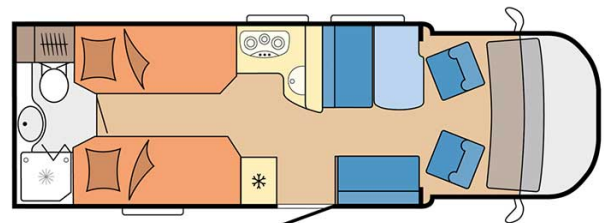

Profilé Viking Small Suède

Modèle deluxe

Descriptions	mise à jour 12/2023 Parfait pour les couples aventuriers, ce profilé compact et confortable se faufille sur les petites routes de campagne ou dans les villes. Les plans, dimensions et agencements ci-contre sont indicatifs et peuvent varier, sans préavis. VIDEO - Introduction aux véhicules.
Caractéristiques	Viking Small Couchages : 2 Motorisation Turbo Diesel Châssis Fiat/Citroen/Ford Transmission manuelle ou automatique Airbags Système de navigation ? Visite virtuelle du modèle Viking Small par ici.
Carburant	Diesel Consommation approximative : 10-12 L/100km