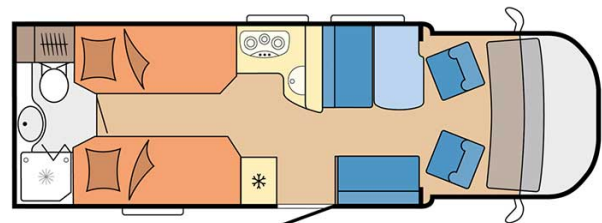

Profilé Viking Small Suède

Modèle deluxe

Descriptions	mise à jour 12/2023 Parfait pour les couples aventuriers, ce profilé compact et confortable se faufille sur les petites routes de campagne ou dans les villes. Les plans, dimensions et agencements ci-contre sont indicatifs et peuvent varier, sans préavis. VIDEO - Introduction aux véhicules.
Caractéristiques	Viking Small Couchages : 2 Motorisation Turbo Diesel Châssis Fiat/Citroen/Ford Transmission manuelle ou automatique Airbags Système de navigation ? Visite virtuelle du modèle Viking Small par ici.
Carburant	Diesel Consommation approximative : 10-12 L/100km