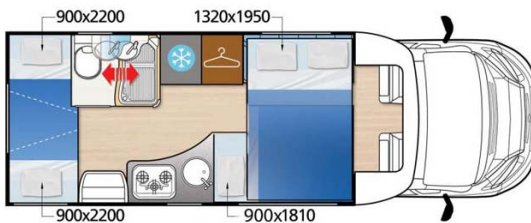

# Camping-car Fjords Motorhom 6 Freyja Islande

Modèle standard

Descriptions	Économique en carburant ce modèle conviendra parfaitement à une petite famille. Il dispose d'un grand lit en capucine et de tous les équipements nécessaires pour un confort optimum.
Caractéristiques	<b>Fjords Ducato 6</b> Couchages : 6 <b>Modèles véhicules 2015-2017</b> Châssis Fiat Ducato Motorisation diesel 2.3L Transmission manuelle Direction assistée Passage interne de la cellule à la cabine conducteur ABS
Carburant	Diesel Consommation approx. : 9-14L/100km
Dimensions	Longueur : 6.99 m Largeur : 2.35 m Hauteur : 2.85m Hauteur intérieure : 2.13 m
Occupant	6

Réserves	Réservoir carburant : 70L Réservoir eau propre : 120L Réservoir eau grise : 120L Bouteille de gaz : 1 x 9 kg
Lits	Lit double capucine : 132 x 195 cm  Lit double bas : 132 x 195 cm Lit simple : 90 x 181 cm
Cuisine	Evier Réfrigérateur Plaque de cuisson au gaz 3 brûleurs
Douche/toilette	Douche Toilettes cassette Eau chaude et eau froide
Chauffage & Climatisation	Chauffage dans l'habitacle et dans la cabine conducteur
Alimentation & Energie	12V (batterie auxiliaire) 220V (raccordement électrique extérieur) Gaz
Audio & Connectivités	Radio/CD Aux et mp3
Equipements complémentaires	Moustiquaire