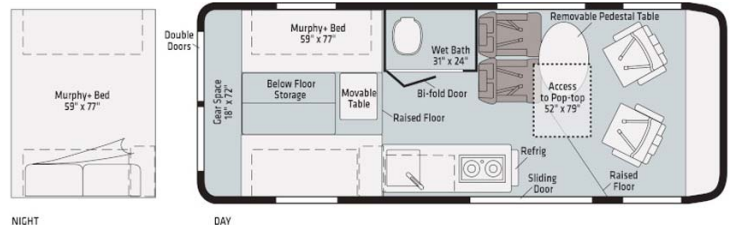

Profilé Ranger B 20-22 Etats-Unis

Modèle standard

Ultrafabrics
UF2 Premium
Leatherette

Vinyl

2022 SOLIS 59PX

Descriptions	Ce véhicule de maximum 2.5 ans est idéal pour des couples ou des familles de 2 adultes et 2 enfants . Le Kings B20-22 permet à la famille de voyager dans le confort et la tranquillité grâce à ses équipements et sa finition de haute qualité et basse consommation .
Caractéristiques	RangerB 20-22 Couchages : peut accueillir jusqu'à 4 personnes Modèle max. 2.5 ans Motorisation V6 Transmission automatique Régulateur de vitesse Caméra de recul ? Visite virtuelle du Ranger B20-22
Carburant	Consommation approximative : 17L/100m
Dimensions	Longueur : 6.4 m (21 pieds) Largeur (sans les rétroviseurs) : 2.06 m Hauteur : 2.87 m Hauteur intérieure : 1.9 m
Occupant	4 couchages et 4 places assises. Les sièges orientés vers l'avant et les sièges pivotants avant.