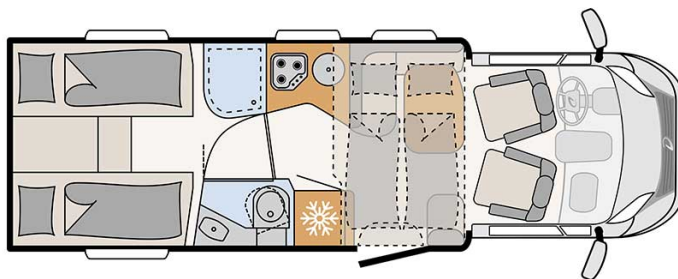

Profilé Ness Comfort Plus Ecosse

Modèle standard

Descriptions	<p>mise à jour 12/2023</p> <p>Beaucoup de place et un lit escamotable pouvant accueillir jusqu'à quatre personnes.</p> <p>Note importante – Nous vous informons que les véhicules de location représentés ne sont pas contractuels et sont uniquement montrés à titre d'exemple pour chaque catégorie de véhicules !</p>
Caractéristiques	<p>Ness Comfort Plus</p> <p>Couchages : 4</p> <p>Motorisation : 2.3 l 103kW/140PS Diesel</p> <p>Transmission manuelle</p> <p>Direction assistée</p> <p>Servofrein</p> <p>Passage cellule à la cabine conducteur</p> <p>? Visite virtuelle du Ness Comfort Plus par ici.</p>
Carburant	<p>Diesel</p> <p>Consommation approximative : 10-12 L/100km</p>

Dimensions	Longueur : 7.40 m Largeur : 2.33 m Hauteur : 3.00 m Hauteur intérieure : 2.05 m
Occupant	4
Réserves	Réservoir eau propre : 116 L Réservoir eau grise : 90 L Réservoir carburant : 90 L Bouteille de gaz (propane) : maximum 2 x 11 kg
Lits	Lit escamotable : 200 cm x 140/110 cm Lits arrières : 210/185 cm x 80 cm et 200 cm x 80 cm
Cuisine	Réfrigérateur 141 L Freezer 23 L Cuisinière 3 feux
Douche/toilette	Douche Toilettes Lavabo Alimentation en eau chaude et en eau froide
Chauffage & Climatisation	Climatisation dans la cabine conducteur Chauffage au gaz
Alimentation & Energie	Gaz (propane). Permet de faire fonctionner lorsque le véhicule n'est pas branché au secteur, le réfrigérateur, le chauffe-eau et le chauffage. Branchement "hook up" 230V Batterie auxiliaire. Permet de faire fonctionner les lumières, la pompe électrique. Elle a une autonomie d'environ 12h et se recharge en roulant ou en étant branchée. Allume-cigare. Pensez à prendre des adaptateurs pour recharger les petits appareils électriques type téléphone ou appareil photo.
Equipements complémentaires	Auvent Porte-vélos (max. 60kg) Deux attaches pour siège enfant avec 3 points de fixations