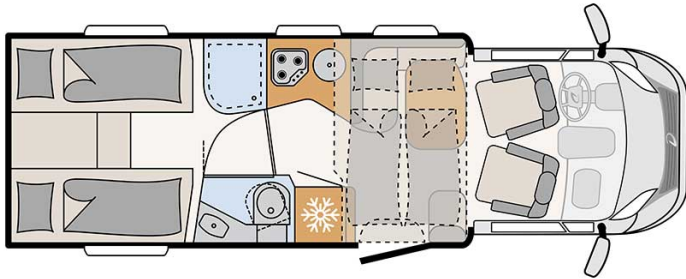

Profilé Ness Comfort Plus Ecosse

Modèle standard

Descriptions	mise à jour 12/2023 Beaucoup de place et un lit escamotable pouvant accueillir jusqu'à quatre personnes. Note importante – Nous vous informons que les véhicules de location représentés ne sont pas contractuels et sont uniquement montrés à titre d'exemple pour chaque catégorie de véhicules !
Caractéristiques	Ness Comfort Plus Couchages : 4 Motorisation : 2.3 l 103kW/140PS Diesel Transmission manuelle Direction assistée Servofrein Passage cellule à la cabine conducteur ? Visite virtuelle du Ness Comfort Plus par ici.
Carburant	Diesel Consommation approximative : 10-12 L/100km

Dimensions	Longueur : 7.40 m Largeur : 2.33 m Hauteur : 3.00 m Hauteur intérieure : 2.05 m
Occupant	4
Réserves	Réservoir eau propre : 116 L Réservoir eau grise : 90 L Réservoir carburant : 90 L Bouteille de gaz (propane) : maximum 2 x 11 kg
Lits	Lit escamotable : 200 cm x 140/110 cm Lits arrières : 210/185 cm x 80 cm et 200 cm x 80 cm
Cuisine	Réfrigérateur 141 L Freezer 23 L Cuisinière 3 feux
Douche/toilette	Douche Toilettes Lavabo Alimentation en eau chaude et en eau froide
Chauffage & Climatisation	Climatisation dans la cabine conducteur Chauffage au gaz
Alimentation & Energie	Gaz (propane). Permet de faire fonctionner lorsque le véhicule n'est pas branché au secteur, le réfrigérateur, le chauffe-eau et le chauffage. Branchement "hook up" 230V Batterie auxiliaire. Permet de faire fonctionner les lumières, la pompe électrique. Elle a une autonomie d'environ 12h et se recharge en roulant ou en étant branchée. Allume-cigare. Pensez à prendre des adaptateurs pour recharger les petits appareils électriques type téléphone ou appareil photo.
Equipements complémentaires	Auvent Porte-vélos (max. 60kg) Deux attaches pour siège enfant avec 3 points de fixations