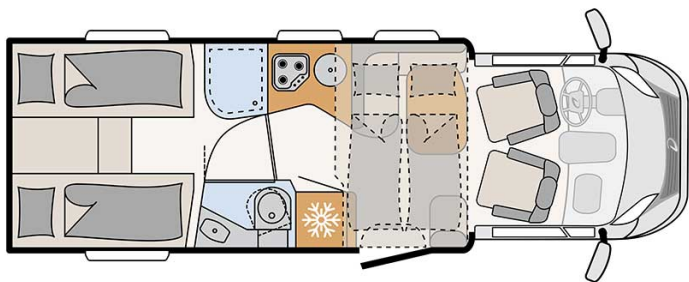

Profilé Ness Comfort Plus Ecosse

Modèle standard

Descriptions	<p>mise à jour 12/2023</p> <p>Beaucoup de place et un lit escamotable pouvant accueillir jusqu'à quatre personnes.</p> <p>Note importante – Nous vous informons que les véhicules de location représentés ne sont pas contractuels et sont uniquement montrés à titre d'exemple pour chaque catégorie de véhicules !</p>
Caractéristiques	<p>Ness Comfort Plus</p> <p>Couchages : 4</p> <p>Motorisation : 2.3 l 103kW/140PS Diesel</p> <p>Transmission manuelle</p> <p>Direction assistée</p> <p>Servofrein</p> <p>Passage cellule à la cabine conducteur</p> <p>? Visite virtuelle du Ness Comfort Plus par ici.</p>
Carburant	<p>Diesel</p> <p>Consommation approximative : 10-12 L/100km</p>

Dimensions	Longueur : 7.40 m Largeur : 2.33 m Hauteur : 3.00 m Hauteur intérieure : 2.05 m
Occupant	4
Réserves	Réservoir eau propre : 116 L Réservoir eau grise : 90 L Réservoir carburant : 90 L Bouteille de gaz (propane) : maximum 2 x 11 kg
Lits	Lit escamotable : 200 cm x 140/110 cm Lits arrières : 210/185 cm x 80 cm et 200 cm x 80 cm
Cuisine	Réfrigérateur 141 L Freezer 23 L Cuisinière 3 feux
Douche/toilette	Douche Toilettes Lavabo Alimentation en eau chaude et en eau froide
Chauffage & Climatisation	Climatisation dans la cabine conducteur Chauffage au gaz
Alimentation & Energie	Gaz (propane). Permet de faire fonctionner lorsque le véhicule n'est pas branché au secteur, le réfrigérateur, le chauffe-eau et le chauffage. Branchement "hook up" 230V Batterie auxiliaire. Permet de faire fonctionner les lumières, la pompe électrique. Elle a une autonomie d'environ 12h et se recharge en roulant ou en étant branchée. Allume-cigare. Pensez à prendre des adaptateurs pour recharger les petits appareils électriques type téléphone ou appareil photo.
Equipements complémentaires	Auvent Porte-vélos (max. 60kg) Deux attaches pour siège enfant avec 3 points de fixations