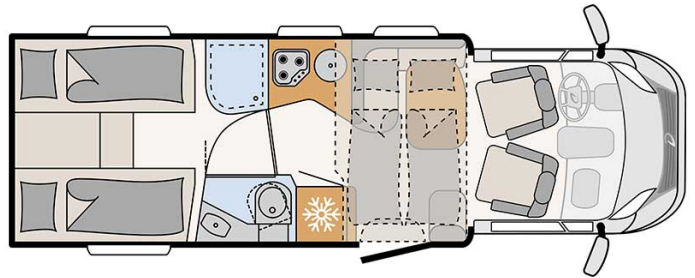

# Profilé Ness Comfort Plus Ecosse

Modèle standard

Descriptions	mise à jour 12/2023 Beaucoup de place et un lit escamotable pouvant accueillir jusqu'à quatre personnes. <b>Note importante – Nous vous informons que les véhicules de location représentés ne sont pas contractuels et sont uniquement montrés à titre d'exemple pour chaque catégorie de véhicules !</b>
Caractéristiques	<b>Ness Comfort Plus</b> Couchages : 4 Motorisation : 2.3 l 103kW/140PS Diesel Transmission manuelle Direction assistée Servofrein Passage cellule à la cabine conducteur <a href="#">? Visite virtuelle du Ness Comfort Plus par ici.</a>
Carburant	Diesel Consommation approximative : 10-12 L/100km

Dimensions	Longueur : 7.40 m Largeur : 2.33 m Hauteur : 3.00 m Hauteur intérieure : 2.05 m
Occupant	4
Réserves	Réservoir eau propre : 116 L Réservoir eau grise : 90 L Réservoir carburant : 90 L Bouteille de gaz (propane) : maximum 2 x 11 kg
Lits	Lit escamotable : 200 cm x 140/110 cm Lits arrières : 210/185 cm x 80 cm et 200 cm x 80 cm
Cuisine	Réfrigérateur 141 L Freezer 23 L Cuisinière 3 feux
Douche/toilette	Douche Toilettes Lavabo Alimentation en eau chaude et en eau froide
Chauffage & Climatisation	Climatisation dans la cabine conducteur Chauffage au gaz
Alimentation & Energie	<b>Gaz (propane).</b> Permet de faire fonctionner lorsque le véhicule n'est pas branché au secteur, le réfrigérateur, le chauffe-eau et le chauffage. <b>Branchement "hook up" 230V</b> <b>Batterie auxiliaire.</b> Permet de faire fonctionner les lumières, la pompe électrique. Elle a une autonomie d'environ 12h et se recharge en roulant ou en étant branchée. <b>Allume-cigare.</b> Pensez à prendre des adaptateurs pour recharger les petits appareils électriques type téléphone ou appareil photo.
Equipements complémentaires	Auvent Porte-vélos (max. 60kg) Deux attaches pour siège enfant avec 3 points de fixations