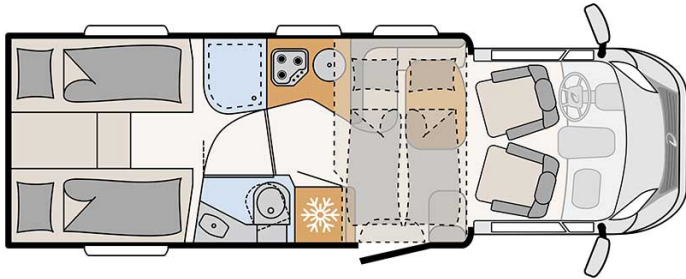

# Profilé Ness Comfort Plus Ecosse

Modèle standard

Descriptions	mise à jour 12/2023 Beaucoup de place et un lit escamotable pouvant accueillir jusqu'à quatre personnes. <b>Note importante – Nous vous informons que les véhicules de location représentés ne sont pas contractuels et sont uniquement montrés à titre d'exemple pour chaque catégorie de véhicules !</b>
Caractéristiques	<b>Ness Comfort Plus</b> Couchages : 4 Motorisation : 2.3 l 103kW/140PS Diesel Transmission manuelle Direction assistée Servofrein Passage cellule à la cabine conducteur <a href="#">? Visite virtuelle du Ness Comfort Plus par ici.</a>
Carburant	Diesel Consommation approximative : 10-12 L/100km

Dimensions	Longueur : 7.40 m Largeur : 2.33 m Hauteur : 3.00 m Hauteur intérieure : 2.05 m
Occupant	4
Réserves	Réservoir eau propre : 116 L Réservoir eau grise : 90 L Réservoir carburant : 90 L Bouteille de gaz (propane) : maximum 2 x 11 kg
Lits	Lit escamotable : 200 cm x 140/110 cm Lits arrières : 210/185 cm x 80 cm et 200 cm x 80 cm
Cuisine	Réfrigérateur 141 L Freezer 23 L Cuisinière 3 feux
Douche/toilette	Douche Toilettes Lavabo Alimentation en eau chaude et en eau froide
Chauffage & Climatisation	Climatisation dans la cabine conducteur Chauffage au gaz
Alimentation & Energie	<b>Gaz (propane).</b> Permet de faire fonctionner lorsque le véhicule n'est pas branché au secteur, le réfrigérateur, le chauffe-eau et le chauffage. <b>Branchement "hook up" 230V</b> <b>Batterie auxiliaire.</b> Permet de faire fonctionner les lumières, la pompe électrique. Elle a une autonomie d'environ 12h et se recharge en roulant ou en étant branchée. <b>Allume-cigare.</b> Pensez à prendre des adaptateurs pour recharger les petits appareils électriques type téléphone ou appareil photo.
Equipements complémentaires	Auvent Porte-vélos (max. 60kg) Deux attaches pour siège enfant avec 3 points de fixations