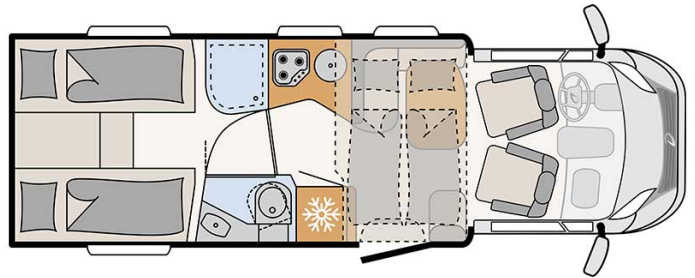

Profilé Ness Comfort Plus Ecosse

Modèle standard

Descriptions	mise à jour 12/2023 Beaucoup de place et un lit escamotable pouvant accueillir jusqu'à quatre personnes. Note importante – Nous vous informons que les véhicules de location représentés ne sont pas contractuels et sont uniquement montrés à titre d'exemple pour chaque catégorie de véhicules !
Caractéristiques	Ness Comfort Plus Couchages : 4 Motorisation : 2.3 l 103kW/140PS Diesel Transmission manuelle Direction assistée Servofrein Passage cellule à la cabine conducteur ? Visite virtuelle du Ness Comfort Plus par ici.
Carburant	Diesel Consommation approximative : 10-12 L/100km

Dimensions	Longueur : 7.40 m Largeur : 2.33 m Hauteur : 3.00 m Hauteur intérieure : 2.05 m
Occupant	4
Réserves	Réservoir eau propre : 116 L Réservoir eau grise : 90 L Réservoir carburant : 90 L Bouteille de gaz (propane) : maximum 2 x 11 kg
Lits	Lit escamotable : 200 cm x 140/110 cm Lits arrières : 210/185 cm x 80 cm et 200 cm x 80 cm
Cuisine	Réfrigérateur 141 L Freezer 23 L Cuisinière 3 feux
Douche/toilette	Douche Toilettes Lavabo Alimentation en eau chaude et en eau froide
Chauffage & Climatisation	Climatisation dans la cabine conducteur Chauffage au gaz
Alimentation & Energie	Gaz (propane). Permet de faire fonctionner lorsque le véhicule n'est pas branché au secteur, le réfrigérateur, le chauffe-eau et le chauffage. Branchement "hook up" 230V Batterie auxiliaire. Permet de faire fonctionner les lumières, la pompe électrique. Elle a une autonomie d'environ 12h et se recharge en roulant ou en étant branchée. Allume-cigare. Pensez à prendre des adaptateurs pour recharger les petits appareils électriques type téléphone ou appareil photo.
Equipements complémentaires	Auvent Porte-vélos (max. 60kg) Deux attaches pour siège enfant avec 3 points de fixations