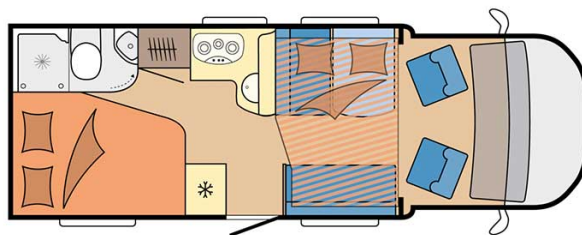

Profilé Lakka Medium Automatic Finlande

Modèle deluxe

Descriptions	mise à jour 12/2023 Véhicule très polyvalent, il offre à une famille de 4 la possibilité de voyager confortablement sur toutes les routes. Dispose de nombreux rangements. Les plans, dimensions et agencements ci-contre sont indicatifs et peuvent varier, sans préavis. VIDEO - Introduction aux véhicules.
Caractéristiques	Lakka Medium Automatic Couchages : 4 Motorisation Turbo Diesel Châssis Fiat/Citroen Transmission automatique Airbags Système de navigation ? Visite virtuelle du modèle Lakka Medium par ici.
Carburant	Diesel Consommation approximative : 10-12 L/100km