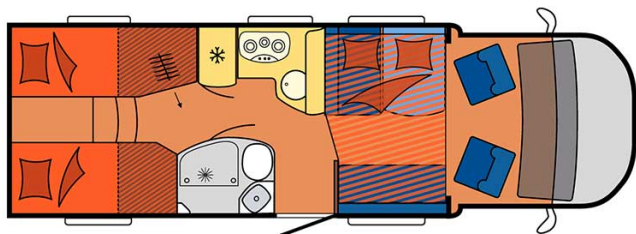

Profilé Lakka Medium Automatic Finlande

Modèle deluxe

Descriptions	mise à jour 12/2023 Véhicule très polyvalent, il offre à une famille de 4 la possibilité de voyager confortablement sur toutes les routes. Dispose de nombreux rangements. Les plans, dimensions et agencements ci-contre sont indicatifs et peuvent varier, sans préavis. VIDEO - Introduction aux véhicules.
Caractéristiques	Lakka Medium Automatic Couchages : 4 Motorisation Turbo Diesel Châssis Fiat/Citroen Transmission automatique Airbags Système de navigation ? Visite virtuelle du modèle Lakka Medium par ici.
Carburant	Diesel Consommation approximative : 10-12 L/100km