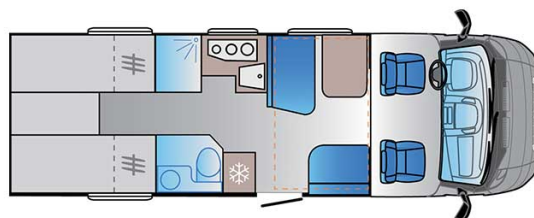

Profilé Lakka Medium Automatic Finlande

Modèle deluxe

Descriptions	mise à jour 12/2023 Véhicule très polyvalent, il offre à une famille de 4 la possibilité de voyager confortablement sur toutes les routes. Dispose de nombreux rangements. Les plans, dimensions et agencements ci-contre sont indicatifs et peuvent varier, sans préavis. VIDEO - Introduction aux véhicules.
Caractéristiques	Lakka Medium Automatic Couchages : 4 Motorisation Turbo Diesel Châssis Fiat/Citroen Transmission automatique Airbags Système de navigation ? Visite virtuelle du modèle Lakka Medium par ici.
Carburant	Diesel Consommation approximative : 10-12 L/100km