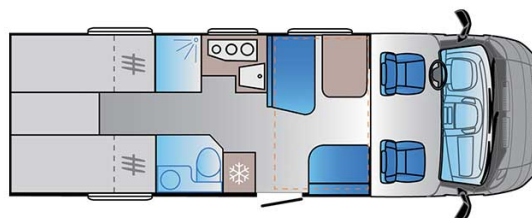

Profilé Lakka Medium Automatic Finlande

Modèle deluxe

Descriptions	mise à jour 12/2023 Véhicule très polyvalent, il offre à une famille de 4 la possibilité de voyager confortablement sur toutes les routes. Dispose de nombreux rangements. Les plans, dimensions et agencements ci-contre sont indicatifs et peuvent varier, sans préavis. VIDEO - Introduction aux véhicules.
Caractéristiques	Lakka Medium Automatic Couchages : 4 Motorisation Turbo Diesel Châssis Fiat/Citroen Transmission automatique Airbags Système de navigation ? Visite virtuelle du modèle Lakka Medium par ici.
Carburant	Diesel Consommation approximative : 10-12 L/100km