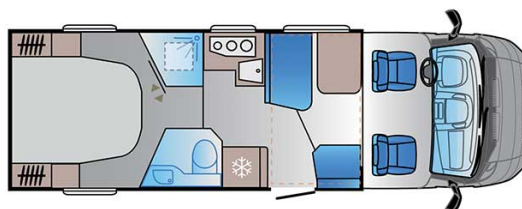

Profilé Lakka Medium Automatic Finlande

Modèle deluxe

Descriptions	mise à jour 12/2023 Véhicule très polyvalent, il offre à une famille de 4 la possibilité de voyager confortablement sur toutes les routes. Dispose de nombreux rangements. Les plans, dimensions et agencements ci-contre sont indicatifs et peuvent varier, sans préavis. VIDEO - Introduction aux véhicules.
Caractéristiques	Lakka Medium Automatic Couchages : 4 Motorisation Turbo Diesel Châssis Fiat/Citroen Transmission automatique Airbags Système de navigation ? Visite virtuelle du modèle Lakka Medium par ici.
Carburant	Diesel Consommation approximative : 10-12 L/100km