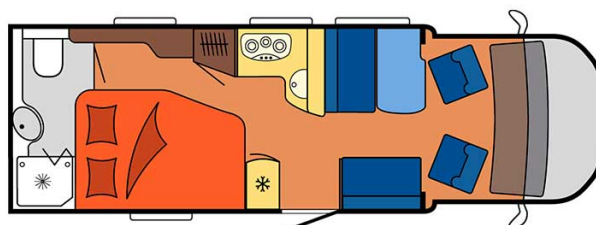

Profilé Lakka Small Automatic Finlande

Modèle deluxe

Descriptions	mise à jour 12/2023 Parfait pour les couples aventuriers, ce profilé compact et confortable se faufile sur les petites routes de campagne ou dans les villes. Les plans, dimensions et agencements ci-contre sont indicatifs et peuvent varier, sans préavis. VIDEO - Introduction aux véhicules.
Caractéristiques	Lakka Small Automatic Couchages : 2 Motorisation Turbo Diesel Châssis Fiat/Citroen/Ford Transmission automatique Airbags Système de navigation ? Visite virtuelle du modèle Lakka Small par ici.
Carburant	Diesel Consommation approximative : 10-12 L/100km