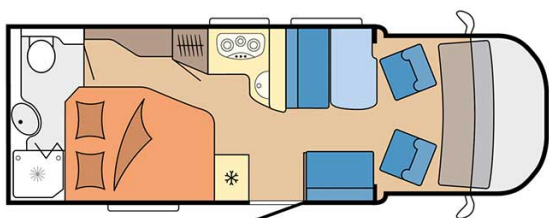

Profilé Lakka Small Automatic Finlande

Modèle deluxe

Descriptions	mise à jour 12/2023 Parfait pour les couples aventuriers, ce profilé compact et confortable se faufile sur les petites routes de campagne ou dans les villes. Les plans, dimensions et agencements ci-contre sont indicatifs et peuvent varier, sans préavis. VIDEO - Introduction aux véhicules.
Caractéristiques	Lakka Small Automatic Couchages : 2 Motorisation Turbo Diesel Châssis Fiat/Citroen/Ford Transmission automatique Airbags Système de navigation ? Visite virtuelle du modèle Lakka Small par ici.
Carburant	Diesel Consommation approximative : 10-12 L/100km