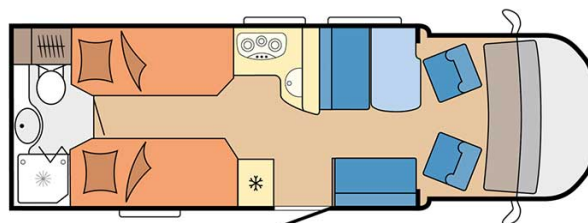

Profilé Lakka Small Automatic Finlande

Modèle deluxe

Descriptions	mise à jour 12/2023 Parfait pour les couples aventuriers, ce profilé compact et confortable se faufile sur les petites routes de campagne ou dans les villes. Les plans, dimensions et agencements ci-contre sont indicatifs et peuvent varier, sans préavis. VIDEO - Introduction aux véhicules.
Caractéristiques	Lakka Small Automatic Couchages : 2 Motorisation Turbo Diesel Châssis Fiat/Citroen/Ford Transmission automatique Airbags Système de navigation ? Visite virtuelle du modèle Lakka Small par ici.
Carburant	Diesel Consommation approximative : 10-12 L/100km