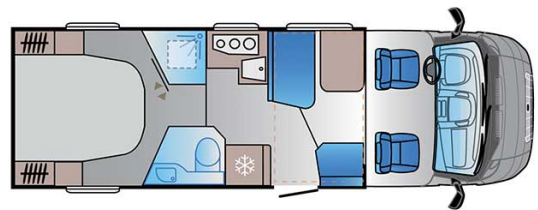

Profilé Drakkar Medium Automatic Norvège

Modèle deluxe

Descriptions	mise à jour 12/2023 Véhicule très polyvalent, il offre à une famille de 4 la possibilité de voyager confortablement sur toutes les routes. Dispose de nombreux rangements. Les plans, dimensions et agencements ci-contre sont indicatifs et peuvent varier, sans préavis. VIDEO - Introduction aux véhicules.
Caractéristiques	Drakkar Medium Automatic Couchages : 4 Motorisation Turbo Diesel Châssis Fiat/Citroen Transmission automatique Airbags Système de navigation ? Visite virtuelle du modèle Drakkar Medium par ici.
Carburant	Diesel Consommation approximative : 10-12 L/100km