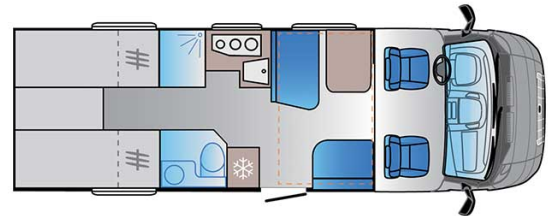

Profilé Drakkar Medium Automatic Norvège

Modèle deluxe

Descriptions	mise à jour 12/2023 Véhicule très polyvalent, il offre à une famille de 4 la possibilité de voyager confortablement sur toutes les routes. Dispose de nombreux rangements. Les plans, dimensions et agencements ci-contre sont indicatifs et peuvent varier, sans préavis. VIDEO - Introduction aux véhicules.
Caractéristiques	Drakkar Medium Automatic Couchages : 4 Motorisation Turbo Diesel Châssis Fiat/Citroen Transmission automatique Airbags Système de navigation ? Visite virtuelle du modèle Drakkar Medium par ici.
Carburant	Diesel Consommation approximative : 10-12 L/100km