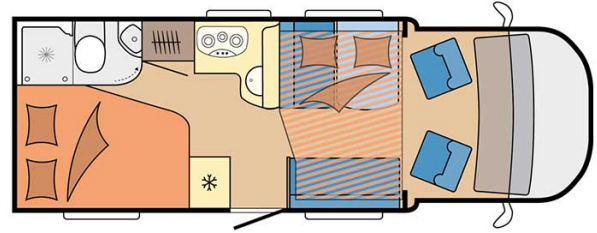

Profilé Drakkar Medium Automatic Norvège

Modèle deluxe

Descriptions	mise à jour 12/2023 Véhicule très polyvalent, il offre à une famille de 4 la possibilité de voyager confortablement sur toutes les routes. Dispose de nombreux rangements. Les plans, dimensions et agencements ci-contre sont indicatifs et peuvent varier, sans préavis. VIDEO - Introduction aux véhicules.
Caractéristiques	Drakkar Medium Automatic Couchages : 4 Motorisation Turbo Diesel Châssis Fiat/Citroen Transmission automatique Airbags Système de navigation ? Visite virtuelle du modèle Drakkar Medium par ici.
Carburant	Diesel Consommation approximative : 10-12 L/100km