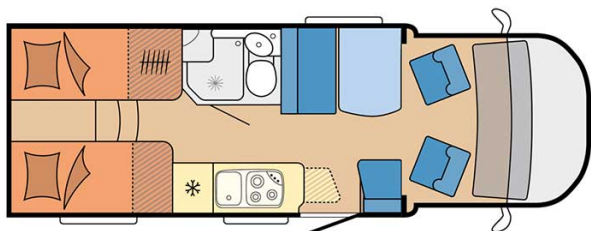

Profilé Drakkar Small Automatic Norvège

Modèle deluxe

Descriptions	mise à jour 12/2023 Parfait pour les couples aventuriers, ce profilé compact et confortable se faufile sur les petites routes de campagne ou dans les villes. Les plans, dimensions et agencements ci-contre sont indicatifs et peuvent varier, sans préavis. VIDEO - Introduction aux véhicules.
Caractéristiques	Drakkar Small Automatic Couchages : 2 Motorisation Turbo Diesel Châssis Fiat/Citroen/Ford Transmission automatique Airbags Système de navigation ? Visite virtuelle du modèle Drakkar Small par ici.
Carburant	Diesel Consommation approximative : 10-12 L/100km