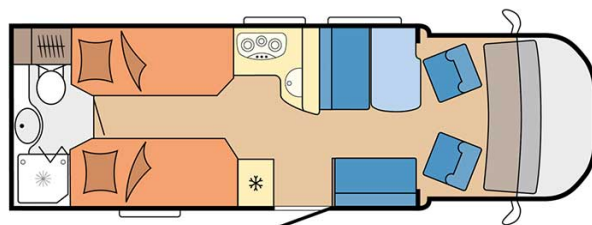

Profilé Drakkar Small Automatic Norvège

Modèle deluxe

Descriptions	mise à jour 12/2023 Parfait pour les couples aventuriers, ce profilé compact et confortable se faufile sur les petites routes de campagne ou dans les villes. Les plans, dimensions et agencements ci-contre sont indicatifs et peuvent varier, sans préavis. VIDEO - Introduction aux véhicules.
Caractéristiques	Drakkar Small Automatic Couchages : 2 Motorisation Turbo Diesel Châssis Fiat/Citroen/Ford Transmission automatique Airbags Système de navigation ? Visite virtuelle du modèle Drakkar Small par ici.
Carburant	Diesel Consommation approximative : 10-12 L/100km