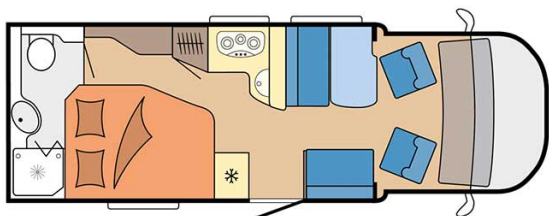

Profilé Drakkar Small Automatic Norvège

Modèle deluxe

Descriptions	mise à jour 12/2023 Parfait pour les couples aventuriers, ce profilé compact et confortable se faufile sur les petites routes de campagne ou dans les villes. Les plans, dimensions et agencements ci-contre sont indicatifs et peuvent varier, sans préavis. VIDEO - Introduction aux véhicules.
Caractéristiques	Drakkar Small Automatic Couchages : 2 Motorisation Turbo Diesel Châssis Fiat/Citroen/Ford Transmission automatique Airbags Système de navigation ? Visite virtuelle du modèle Drakkar Small par ici.
Carburant	Diesel Consommation approximative : 10-12 L/100km