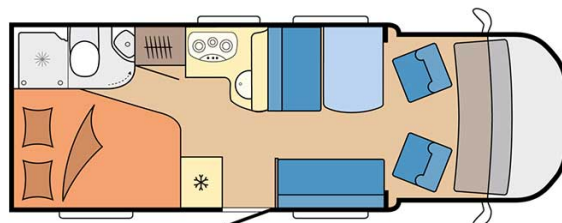

Profilé Drakkar Small Automatic Norvège

Modèle deluxe

Descriptions	mise à jour 12/2023 Parfait pour les couples aventuriers, ce profilé compact et confortable se faufile sur les petites routes de campagne ou dans les villes. Les plans, dimensions et agencements ci-contre sont indicatifs et peuvent varier, sans préavis. VIDEO - Introduction aux véhicules.
Caractéristiques	Drakkar Small Automatic Couchages : 2 Motorisation Turbo Diesel Châssis Fiat/Citroen/Ford Transmission automatique Airbags Système de navigation ? Visite virtuelle du modèle Drakkar Small par ici.
Carburant	Diesel Consommation approximative : 10-12 L/100km