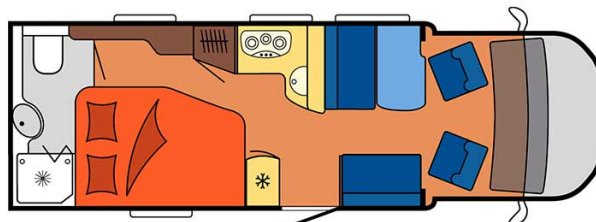

Profilé Drakkar Small Automatic Norvège

Modèle deluxe

Descriptions	mise à jour 12/2023 Parfait pour les couples aventuriers, ce profilé compact et confortable se faufile sur les petites routes de campagne ou dans les villes. Les plans, dimensions et agencements ci-contre sont indicatifs et peuvent varier, sans préavis. VIDEO - Introduction aux véhicules.
Caractéristiques	Drakkar Small Automatic Couchages : 2 Motorisation Turbo Diesel Châssis Fiat/Citroen/Ford Transmission automatique Airbags Système de navigation ? Visite virtuelle du modèle Drakkar Small par ici.
Carburant	Diesel Consommation approximative : 10-12 L/100km