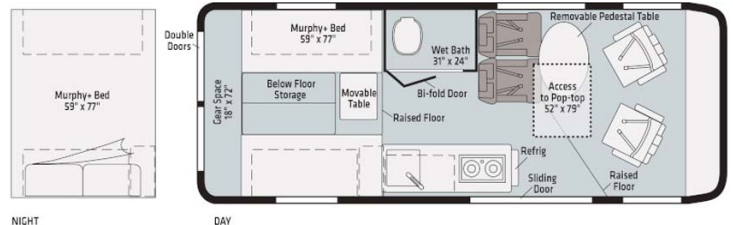

Profilé Kings B 20-22 Etats-Unis

Modèle deluxe

Ultrafabrics
UF2 Premium
Leatherette

Vinyl

2022 SOLIS 59PX

Descriptions	Ce véhicule de maximum 1 an est idéal pour des couples ou des familles de 2 adultes et 2 enfants . Le Kings B20-22 permet à la famille de voyager dans le confort et la tranquillité grâce à ses équipements et sa finition de haute qualité et basse consommation .
Caractéristiques	Kings B 20-22 Couchages : peut accueillir jusqu'à 4 personnes Modèle max. 1 an Motorisation V6 Transmission automatique Régulateur de vitesse Caméra de recul ? Visite virtuelle du Kings B20-22 année 2023-2024 par ici.
Carburant	Consommation approximative : 17L/100m
Dimensions	Longueur : 6.4 m (21 pieds) Largeur (sans les rétroviseurs) : 2.06 m Hauteur : 2.87 m Hauteur intérieure : 1.9 m
Occupant	4 couchages et 4 places assises. Les sièges orientés vers l'avant et les sièges pivotants avant.