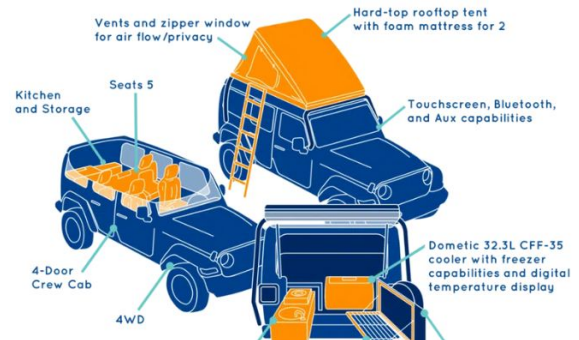

# 4x4 Freedom Jeep Camper Etats-Unis

Modèle budget

Descriptions	Préparez-vous à l'aventure avec notre nouveau Jeep Camper 4x4 avec toit relevable ! Il est équipé d'une tente de couchage sur le toit facile à utiliser et d'une kitchenette sur mesure pour des road trips épiques. Parfait pour des découvertes spontanées, cet Escape 4x4 affronte tous les terrains avec style.
Caractéristiques	<b>Freedom Jeep Camper</b> Couchage : 2 <b>Année Modèle 2019 en moyenne</b> Motorisation 3.6L 6 Cylindre essence Direction Assistée Transmission automatique Régulateur de vitesse ABS Air conditionné
Carburant	Essnce SP Consommation approximative : <b>9L/100km</b>
Dimensions	Longueur : 4.8 m Largeur : 1.83 m Hauteur : 2.62 m
Occupant	2 personnes (5 ceintures de sécurité)

Réserves	Réservoir carburant : 81 L Réservoir d'eau claire : 13 L Réservoir d'eau grise/noire : 13 Litres
Lits	Rooftop lit : 210 cm x 130 cm
Cuisine	Réfrigérateur 30 L, fonctionnant sur batterie auxiliaire Réchaud au gaz Evier
Douche/toilette	non
Chauffage & Climatisation	Car-like air conditioning and heating on the road
Alimentation & Energie	<b>Batterie auxiliaire</b>
Audio & Connectivités	Radio/CD/AUX/USB/Bluetooth
Equipements camping	Chaise de pique nique
Equipements optionnels	GPS Douche à énergie solaire Tente extérieure pour deux personnes Chaine de neige Charge USB Cable Jack Table de pique-nique Siège enfant Porte vélo Auvent