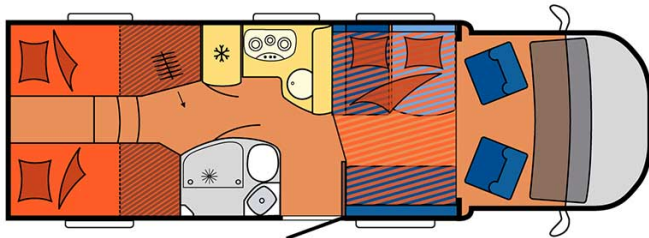

Camping-car Highlander Medium Ecosse

Modèle deluxe

<p>Descriptions</p>	<p>Véhicule très polyvalent, il offre à une famille de 4 la possibilité de voyager confortablement sur toutes les routes. Dispose de nombreux rangements.</p> <p>Les plans, dimensions et agencements ci-contre sont indicatifs et peuvent varier, sans préavis.</p>
<p>Caractéristiques</p>	<p>Highlander Medium Couchages : 4 Motorisation Turbo Diesel Châssis Fiat/Citroen Transmission manuelle Airbags Système de navigation</p> <p>? Visite virtuelle du modèle Highlander Medium par ici.</p>
<p>Carburant</p>	<p>Diesel Consommation approximative : 10-12 L/100km</p>
<p>Dimensions</p>	<p>Longueur : 5.90 à 7.60 m Largeur : 2.30 à 2.40 m Hauteur : 2.50 à 3.20 m</p>

Occupant	4 couchages
Réserves	Réservoir carburant : 90 L Réservoir eau propre : 100 L Réservoir eau grise : 96 L
Lits	Lit double central : 200 x 115-135 cm Lit double arrière : 200 x 140 cm
Cuisine	Évier (eau chaude et eau froide) Cuisinière 3 feux Réfrigérateur min. 80 L Vaisselle et batterie de cuisine
Douche/toilette	Douche Toilettes Alimentation en eau chaude et eau froide
Chauffage & Climatisation	Climatisation et chauffage comme dans une voiture Chauffage à l'arrêt
Alimentation & Energie	Gaz. Permet de faire fonctionner lorsque le véhicule n'est pas branché au secteur, le réfrigérateur, le chauffe-eau et le chauffage. Branchement "hook up" 230 V Batterie auxiliaire. Elle a une autonomie d'environ 12h et se recharge en roulant ou en étant branché au 230 V. Allume-cigare. Pensez à prendre des adaptateurs pour recharger les petits appareils électriques type téléphone ou appareil photo.
Audio & Connectivités	Radio AM/FM Lecteur CD
Equipements complémentaires	Blocs de nivellement Moustiquaires Rideaux pare-soleil Kit de réparation de pneus Extincteur Kit de premiers soins Ceinture de sécurité à trois points Câble électrique Adaptateur Coffre de rangement : 90 x 25 cm / 75 x 29 cm