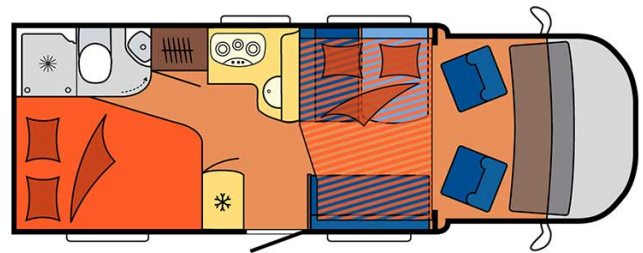

Camping-car Highlander Medium Ecosse

Modèle deluxe

<p>Descriptions</p>	<p>Véhicule très polyvalent, il offre à une famille de 4 la possibilité de voyager confortablement sur toutes les routes. Dispose de nombreux rangements.</p> <p>Les plans, dimensions et agencements ci-contre sont indicatifs et peuvent varier, sans préavis.</p>
<p>Caractéristiques</p>	<p>Highlander Medium Couchages : 4 Motorisation Turbo Diesel Châssis Fiat/Citroen Transmission manuelle Airbags Système de navigation</p> <p>? Visite virtuelle du modèle Highlander Medium par ici.</p>
<p>Carburant</p>	<p>Diesel Consommation approximative : 10-12 L/100km</p>
<p>Dimensions</p>	<p>Longueur : 5.90 à 7.60 m Largeur : 2.30 à 2.40 m Hauteur : 2.50 à 3.20 m</p>

Occupant	4 couchages
Réserves	Réservoir carburant : 90 L Réservoir eau propre : 100 L Réservoir eau grise : 96 L
Lits	Lit double central : 200 x 115-135 cm Lit double arrière : 200 x 140 cm
Cuisine	Évier (eau chaude et eau froide) Cuisinière 3 feux Réfrigérateur min. 80 L Vaisselle et batterie de cuisine
Douche/toilette	Douche Toilettes Alimentation en eau chaude et eau froide
Chauffage & Climatisation	Climatisation et chauffage comme dans une voiture Chauffage à l'arrêt
Alimentation & Energie	Gaz. Permet de faire fonctionner lorsque le véhicule n'est pas branché au secteur, le réfrigérateur, le chauffe-eau et le chauffage. Branchement "hook up" 230 V Batterie auxiliaire. Elle a une autonomie d'environ 12h et se recharge en roulant ou en étant branché au 230 V. Allume-cigare. Pensez à prendre des adaptateurs pour recharger les petits appareils électriques type téléphone ou appareil photo.
Audio & Connectivités	Radio AM/FM Lecteur CD
Equipements complémentaires	Blocs de nivellement Moustiquaires Rideaux pare-soleil Kit de réparation de pneus Extincteur Kit de premiers soins Ceinture de sécurité à trois points Câble électrique Adaptateur Coffre de rangement : 90 x 25 cm / 75 x 29 cm