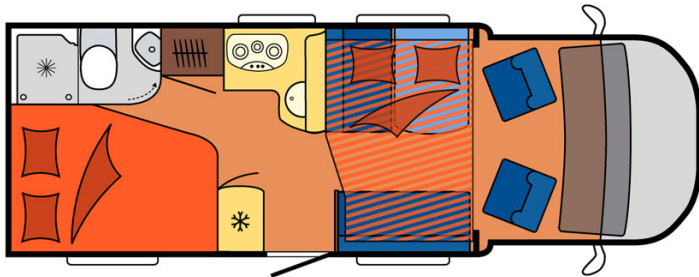

Camping-car Highlander Luxury Ecosse

Modèle deluxe

| | |
|-------------------------|---|
| <p>Descriptions</p> | <p>Si un modèle confortable ne vous suffit pas, pourquoi ne pas essayer le Luxury ? Accueillant 4 personnes, ce véhicule de qualité offre un très grand confort.</p> <p>Les plans, dimensions et agencements ci-contre sont indicatifs et peuvent varier, sans préavis.</p> |
| <p>Caractéristiques</p> | <p>Highlander Luxury Couchages : 4 Motorisation Turbo Diesel Châssis Fiat/Citroen Transmission manuelle Airbags Système de navigation</p> <p>? Visite virtuelle du modèle Highlander Luxury par ici.</p> |
| <p>Carburant</p> | <p>Diesel Consommation approximative : 10-12 L/100km</p> |
| <p>Dimensions</p> | <p>Longueur : 5.90 à 7.60 m Largeur : 2.30 à 2.40 m Hauteur : 2.50 à 3.20 m</p> |