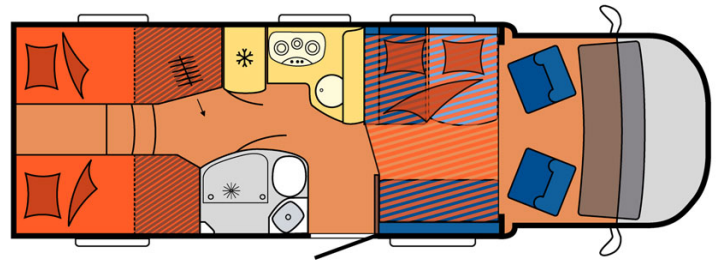

Camping-car Highlander Luxury Ecosse

Modèle deluxe

| | |
|-------------------------|---|
| <p>Descriptions</p> | <p>Si un modèle confortable ne vous suffit pas, pourquoi ne pas essayer le Luxury ? Accueillant 4 personnes, ce véhicule de qualité offre un très grand confort.</p> <p>Les plans, dimensions et agencements ci-contre sont indicatifs et peuvent varier, sans préavis.</p> |
| <p>Caractéristiques</p> | <p>Highlander Luxury Couchages : 4 Motorisation Turbo Diesel Châssis Fiat/Citroen Transmission manuelle Airbags Système de navigation</p> <p>? Visite virtuelle du modèle Highlander Luxury par ici.</p> |
| <p>Carburant</p> | <p>Diesel Consommation approximative : 10-12 L/100km</p> |
| <p>Dimensions</p> | <p>Longueur : 5.90 à 7.60 m Largeur : 2.30 à 2.40 m Hauteur : 2.50 à 3.20 m</p> |