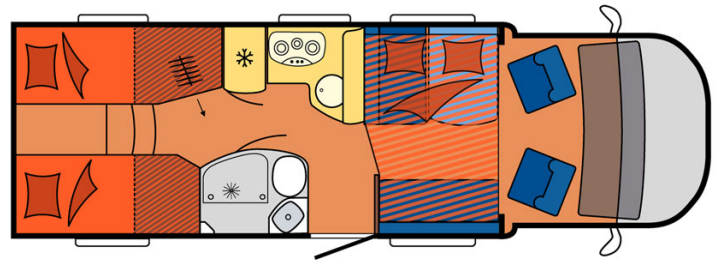

# Camping-car Highlander Luxury Ecosse

Modèle deluxe

<p>Descriptions</p>	<p>Si un modèle confortable ne vous suffit pas, pourquoi ne pas essayer le Luxury ? Accueillant 4 personnes, ce véhicule de qualité offre un très grand confort.</p> <p>Les plans, dimensions et agencements ci-contre sont indicatifs et peuvent varier, sans préavis.</p>
<p>Caractéristiques</p>	<p><b>Highlander Luxury</b>                  Couchages : 4                  Motorisation Turbo Diesel                  Châssis Fiat/Citroen                  Transmission manuelle                  Airbags                  Système de navigation</p> <p><a href="#">? Visite virtuelle du modèle Highlander Luxury par ici.</a></p>
<p>Carburant</p>	<p>Diesel                  Consommation approximative : 10-12 L/100km</p>
<p>Dimensions</p>	<p>Longueur : 5.90 à 7.60 m                  Largeur : 2.30 à 2.40 m                  Hauteur : 2.50 à 3.20 m</p>