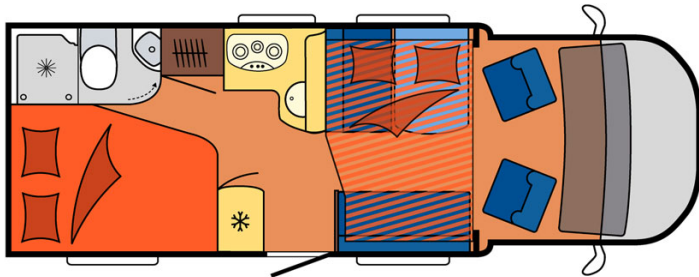

# Camping-car Highlander Luxury Ecosse

Modèle deluxe

<p>Descriptions</p>	<p>Si un modèle confortable ne vous suffit pas, pourquoi ne pas essayer le Luxury ? Accueillant 4 personnes, ce véhicule de qualité offre un très grand confort.</p> <p>Les plans, dimensions et agencements ci-contre sont indicatifs et peuvent varier, sans préavis.</p>
<p>Caractéristiques</p>	<p><b>Highlander Luxury</b>                  Couchages : 4                  Motorisation Turbo Diesel                  Châssis Fiat/Citroen                  Transmission manuelle                  Airbags                  Système de navigation</p> <p><a href="#">? Visite virtuelle du modèle Highlander Luxury par ici.</a></p>
<p>Carburant</p>	<p>Diesel                  Consommation approximative : 10-12 L/100km</p>
<p>Dimensions</p>	<p>Longueur : 5.90 à 7.60 m                  Largeur : 2.30 à 2.40 m                  Hauteur : 2.50 à 3.20 m</p>