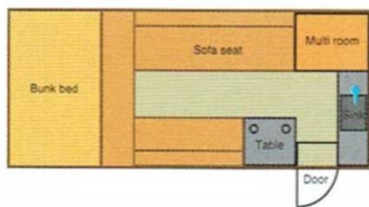

Intégral Sakura Comfort Plus Japon

Modèle standard

Descriptions	<p>C'est une merveilleuse petite conversion de camionnette. Recommandé pour 4 personnes.</p> <p>Note importante – Nous vous informons que les véhicules de location représentés ne sont pas contractuels et sont uniquement montrés à titre d'exemple pour chaque catégorie de véhicules !</p>
Caractéristiques	<p>Sakura Comfort Plus Couchages : 5 Motorisation : 102 PS / 1800cc Essence Transmission automatique Direction assistée Servofrein Passage cellule à la cabine conducteur</p>
Carburant	<p>Essence Consommation approximative : 10 L/100 km</p>
Dimensions	<p>Longueur : 4.86 m Largeur : 1.93 m Hauteur : 2.88 m Hauteur intérieure : 1.99 m</p>
Occupant	<p>Peut accueillir jusqu'à 5 personnes - recommandé pour 4 personnes.</p>

Réserves	Réservoir eau propre : 20 L Réservoir eau grise : 20 L Réservoir carburant : 58 L
Lits	Lit capucine : 180 cm x 176 cm Lit du milieu : 180 cm x 178 cm
Cuisine	Réfrigérateur 50 L Cuisinière portable 1 feu
Chauffage & Climatisation	Climatisation cabine conducteur
Alimentation & Energie	Branchement "hook up" 100V Batterie auxiliaire. Permet de faire fonctionner les lumières, la pompe électrique. Elle a une autonomie d'environ 12h et se recharge en roulant ou en étant branchée. A noter pour la réservation de camping, choisissez des branchements 30 ampères (ou 20). Allume-cigare. Pensez à prendre des adaptateurs pour recharger les petits appareils électriques type téléphone ou appareil photo.
Equipements complémentaires	Auvent Porte-vélos (max. 60kg) Attache pour siège enfant