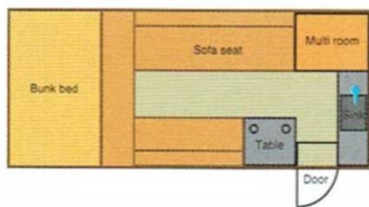

# Intégral Sakura Comfort Plus Japon

Modèle standard

Descriptions	<p>C'est une merveilleuse petite conversion de camionnette. Recommandé pour 4 personnes.</p> <p><b>Note importante – Nous vous informons que les véhicules de location représentés ne sont pas contractuels et sont uniquement montrés à titre d'exemple pour chaque catégorie de véhicules !</b></p>
Caractéristiques	<p><b>Sakura Comfort Plus</b>                  Couchages : 5                  Motorisation : 102 PS / 1800cc Essence                  Transmission automatique                  Direction assistée                  Servofrein                  Passage cellule à la cabine conducteur</p>
Carburant	<p>Essence                  Consommation approximative : 10 L/100 km</p>
Dimensions	<p>Longueur : 4.86 m                  Largeur : 1.93 m                  Hauteur : 2.88 m                  Hauteur intérieure : 1.99 m</p>
Occupant	<p>Peut accueillir jusqu'à 5 personnes - recommandé pour 4 personnes.</p>

Réserves	Réservoir eau propre : 20 L Réservoir eau grise : 20 L Réservoir carburant : 58 L
Lits	Lit capucine : 180 cm x 176 cm Lit du milieu : 180 cm x 178 cm
Cuisine	Réfrigérateur 50 L Cuisinière portable 1 feu
Chauffage & Climatisation	Climatisation cabine conducteur
Alimentation & Energie	<b>Branchement "hook up" 100V</b> <b>Batterie auxiliaire.</b> Permet de faire fonctionner les lumières, la pompe électrique. Elle a une autonomie d'environ 12h et se recharge en roulant ou en étant branchée. A noter pour la réservation de camping, choisissez des branchements 30 ampères (ou 20). <b>Allume-cigare.</b> Pensez à prendre des adaptateurs pour recharger les petits appareils électriques type téléphone ou appareil photo.
Equipements complémentaires	Auvent Porte-vélos (max. 60kg) Attache pour siège enfant