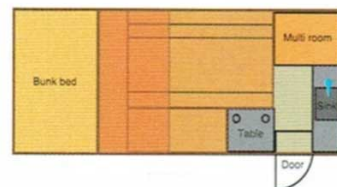

Intégral Sakura Comfort Plus Japon

Modèle standard

Descriptions	<p>C'est une merveilleuse petite conversion de camionnette. Recommandé pour 4 personnes.</p> <p>Note importante – Nous vous informons que les véhicules de location représentés ne sont pas contractuels et sont uniquement montrés à titre d'exemple pour chaque catégorie de véhicules !</p>
Caractéristiques	<p>Sakura Comfort Plus Couchages : 5 Motorisation : 102 PS / 1800cc Essence Transmission automatique Direction assistée Servofrein Passage cellule à la cabine conducteur</p>
Carburant	<p>Essence Consommation approximative : 10 L/100 km</p>
Dimensions	<p>Longueur : 4.86 m Largeur : 1.93 m Hauteur : 2.88 m Hauteur intérieure : 1.99 m</p>
Occupant	<p>Peut accueillir jusqu'à 5 personnes - recommandé pour 4 personnes.</p>

Réserves	Réservoir eau propre : 20 L Réservoir eau grise : 20 L Réservoir carburant : 58 L
Lits	Lit capucine : 180 cm x 176 cm Lit du milieu : 180 cm x 178 cm
Cuisine	Réfrigérateur 50 L Cuisinière portable 1 feu
Chauffage & Climatisation	Climatisation cabine conducteur
Alimentation & Energie	Branchement "hook up" 100V Batterie auxiliaire. Permet de faire fonctionner les lumières, la pompe électrique. Elle a une autonomie d'environ 12h et se recharge en roulant ou en étant branchée. A noter pour la réservation de camping, choisissez des branchements 30 ampères (ou 20). Allume-cigare. Pensez à prendre des adaptateurs pour recharger les petits appareils électriques type téléphone ou appareil photo.
Equipements complémentaires	Auvent Porte-vélos (max. 60kg) Attache pour siège enfant