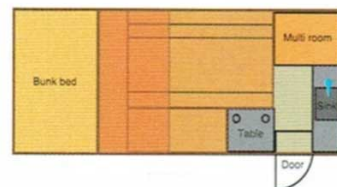

# Intégral Sakura Comfort Plus Japon

Modèle standard

Descriptions	<p>C'est une merveilleuse petite conversion de camionnette. Recommandé pour 4 personnes.</p> <p><b>Note importante – Nous vous informons que les véhicules de location représentés ne sont pas contractuels et sont uniquement montrés à titre d'exemple pour chaque catégorie de véhicules !</b></p>
Caractéristiques	<p><b>Sakura Comfort Plus</b>                  Couchages : 5                  Motorisation : 102 PS / 1800cc Essence                  Transmission automatique                  Direction assistée                  Servofrein                  Passage cellule à la cabine conducteur</p>
Carburant	<p>Essence                  Consommation approximative : 10 L/100 km</p>
Dimensions	<p>Longueur : 4.86 m                  Largeur : 1.93 m                  Hauteur : 2.88 m                  Hauteur intérieure : 1.99 m</p>
Occupant	<p>Peut accueillir jusqu'à 5 personnes - recommandé pour 4 personnes.</p>

Réserves	Réservoir eau propre : 20 L Réservoir eau grise : 20 L Réservoir carburant : 58 L
Lits	Lit capucine : 180 cm x 176 cm Lit du milieu : 180 cm x 178 cm
Cuisine	Réfrigérateur 50 L Cuisinière portable 1 feu
Chauffage & Climatisation	Climatisation cabine conducteur
Alimentation & Energie	<b>Branchement "hook up" 100V</b> <b>Batterie auxiliaire.</b> Permet de faire fonctionner les lumières, la pompe électrique. Elle a une autonomie d'environ 12h et se recharge en roulant ou en étant branchée. A noter pour la réservation de camping, choisissez des branchements 30 ampères (ou 20). <b>Allume-cigare.</b> Pensez à prendre des adaptateurs pour recharger les petits appareils électriques type téléphone ou appareil photo.
Equipements complémentaires	Auvent Porte-vélos (max. 60kg) Attache pour siège enfant