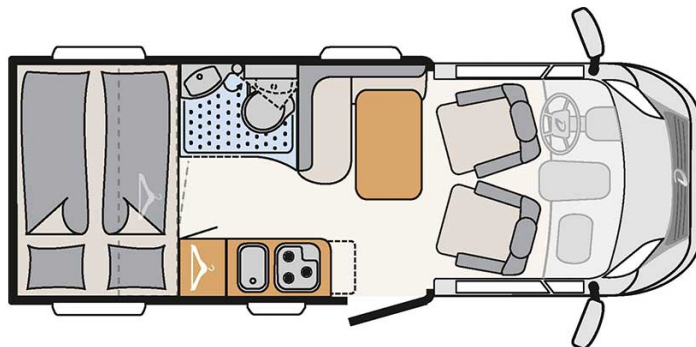

# Profilé Lapland Compact Plus Finlande

Modèle standard

Descriptions	<p>mise à jour 12/2023</p> <p>Un camping-car compact semi-intégré, facile à manoeuvrer, idéal pour les trajets en ville et les endroits isolés, avec deux lits et quatre sièges.</p> <p><b>Note importante – Nous vous informons que les véhicules de location représentés ne sont pas contractuels et sont uniquement montrés à titre d'exemple pour chaque catégorie de véhicules !</b></p>
Caractéristiques	<p><b>Lapland Compact Plus</b></p> <p>Couchages : 2</p> <p>Motorisation : 2.2L 103kW/140PS Diesel</p> <p>Transmission manuelle</p> <p>Direction assistée</p> <p>Servofrein</p> <p>Passage cellule à la cabine conducteur</p>
Carburant	<p>Diesel</p> <p>Consommation approximative : 8 à 11 L/100 km</p>

Dimensions	Longueur : 6.65 m Largeur : 2.14 m Hauteur : 2.87 m Hauteur intérieure : 1.95 m
Occupant	2
Réserves	Réservoir eau propre : 116 L Réservoir eau grise : 92 L Réservoir carburant : 90 L Bouteille de gaz (propane) : maximum 2 x 11 kg
Lits	Lits arrières : 200 cm x 70 cm et 195 cm x 80 cm
Cuisine	Réfrigérateur 89 L Freezer 11 L Cuisinière 3 feux
Douche/toilette	Douche Toilettes Lavabo Alimentation en eau chaude et eau froide
Chauffage & Climatisation	Climatisation dans la cabine conducteur Chauffage au gaz
Alimentation & Energie	<b>Gaz (propane).</b> Permet de faire fonctionner lorsque le véhicule n'est pas branché au secteur, le réfrigérateur, le chauffe-eau et le chauffage. <b>Branchement "hook up" 230V</b> <b>Batterie auxiliaire.</b> Permet de faire fonctionner les lumières, la pompe électrique. Elle a une autonomie d'environ 12h et se recharge en roulant ou en étant branchée. <b>Allume-cigare.</b> Pensez à prendre des adaptateurs pour recharger les petits appareils électriques type téléphone ou appareil photo.
Equipements complémentaires	Auvent Porte-vélos (max. 60kg) Deux attaches pour siège enfant avec 3 points de fixations