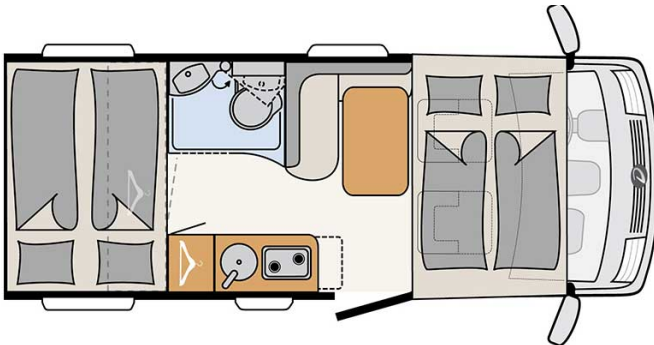

Intégral Château Compact Luxury France

Modèle deluxe

Descriptions	Intégral compact mais élégant et spacieux, pouvant accueillir jusqu'à 4 personnes. Note importante – Nous vous informons que les véhicules de location représentés ne sont pas contractuels et sont uniquement montrés à titre d'exemple pour chaque catégorie de véhicules !
Caractéristiques	Château Compact Luxury Couchages : 4 Motorisation : 2.3L 103kW/140 PS Diesel Transmission manuelle Direction assistée Servofrein Passage cellule à la cabine conducteur ? Visite virtuelle du Château Compact Luxury par ici.
Carburant	Diesel Consommation approximative : 8 à 11 L/100km