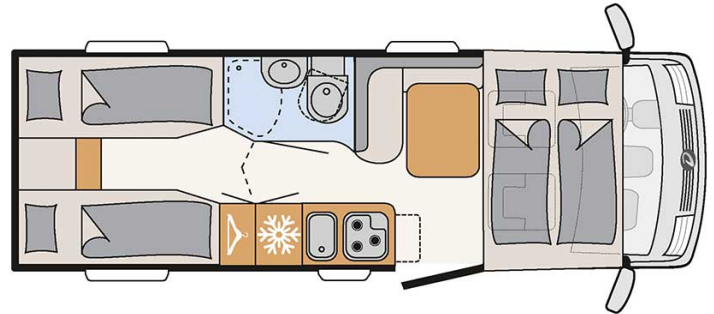

Intégral Château Compact Luxury France

Modèle deluxe

Descriptions	Intégral compact mais élégant et spacieux, pouvant accueillir jusqu'à 4 personnes. Note importante – Nous vous informons que les véhicules de location représentés ne sont pas contractuels et sont uniquement montrés à titre d'exemple pour chaque catégorie de véhicules !
Caractéristiques	Château Compact Luxury Couchages : 4 Motorisation : 2.3L 103kW/140 PS Diesel Transmission manuelle Direction assistée Servofrein Passage cellule à la cabine conducteur ? Visite virtuelle du Château Compact Luxury par ici.
Carburant	Diesel Consommation approximative : 8 à 11 L/100km