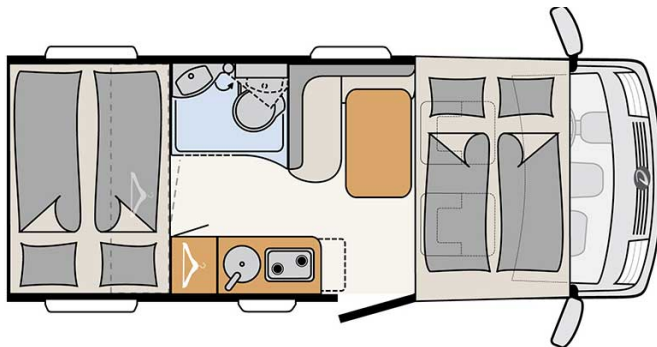

Intégral Château Compact Luxury France

Modèle deluxe

Descriptions	Intégral compact mais élégant et spacieux, pouvant accueillir jusqu'à 4 personnes. Note importante – Nous vous informons que les véhicules de location représentés ne sont pas contractuels et sont uniquement montrés à titre d'exemple pour chaque catégorie de véhicules !
Caractéristiques	Château Compact Luxury Couchages : 4 Motorisation : 2.3L 103kW/140 PS Diesel Transmission manuelle Direction assistée Servofrein Passage cellule à la cabine conducteur ? Visite virtuelle du Château Compact Luxury par ici.
Carburant	Diesel Consommation approximative : 8 à 11 L/100km