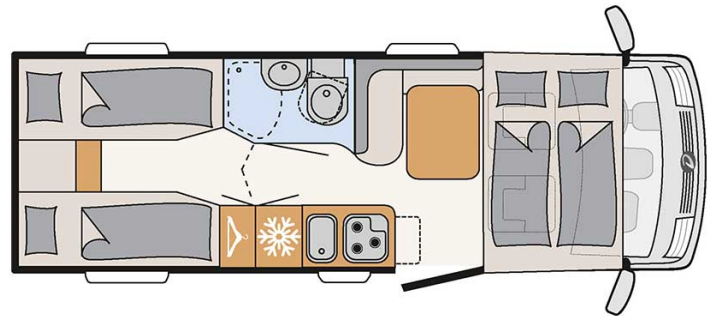

Intégral Château Compact Luxury France

Modèle deluxe

Descriptions	Intégral compact mais élégant et spacieux, pouvant accueillir jusqu'à 4 personnes. Note importante – Nous vous informons que les véhicules de location représentés ne sont pas contractuels et sont uniquement montrés à titre d'exemple pour chaque catégorie de véhicules !
Caractéristiques	Château Compact Luxury Couchages : 4 Motorisation : 2.3L 103kW/140 PS Diesel Transmission manuelle Direction assistée Servofrein Passage cellule à la cabine conducteur ? Visite virtuelle du Château Compact Luxury par ici.
Carburant	Diesel Consommation approximative : 8 à 11 L/100km