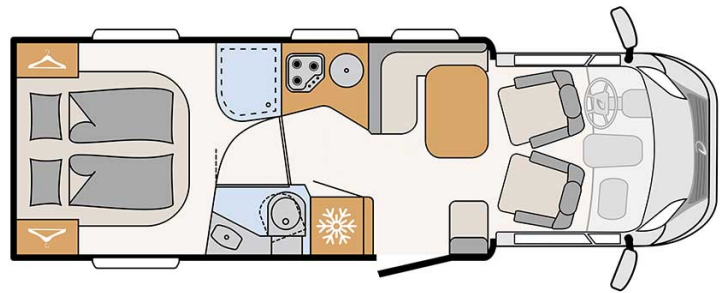

Profilé Château Comfort Standard France

Modèle standard

Descriptions	Le véhicule semi-intégré confortable, pour des exigences supérieures avec plus d'espace. Note importante – Nous vous informons que les véhicules de location représentés ne sont pas contractuels et sont uniquement montrés à titre d'exemple pour chaque catégorie de véhicules !
Caractéristiques	Château Comfort Standard Couchages : 2 Motorisation 2.3L 103kW/140PS Diesel Transmission manuelle Direction assistée Servofrein Passage cellule à la cabine conducteur ? Visite virtuelle du Château Comfort Standard par ici.
Carburant	Diesel Consommation approximative : 10 à 12 L/100 km