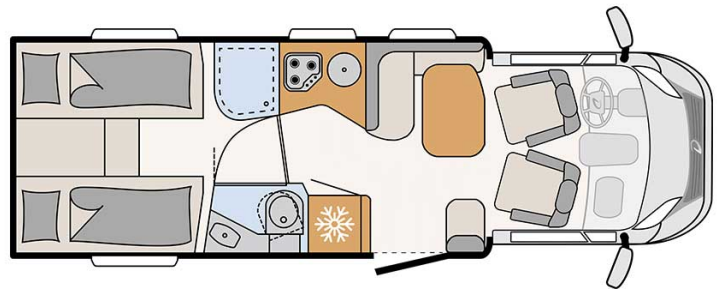

Profilé Château Comfort Standard France

Modèle standard

Descriptions	Le véhicule semi-intégré confortable, pour des exigences supérieures avec plus d'espace. Note importante – Nous vous informons que les véhicules de location représentés ne sont pas contractuels et sont uniquement montrés à titre d'exemple pour chaque catégorie de véhicules !
Caractéristiques	Château Comfort Standard Couchages : 2 Motorisation 2.3L 103kW/140PS Diesel Transmission manuelle Direction assistée Servofrein Passage cellule à la cabine conducteur ? Visite virtuelle du Château Comfort Standard par ici.
Carburant	Diesel Consommation approximative : 10 à 12 L/100 km