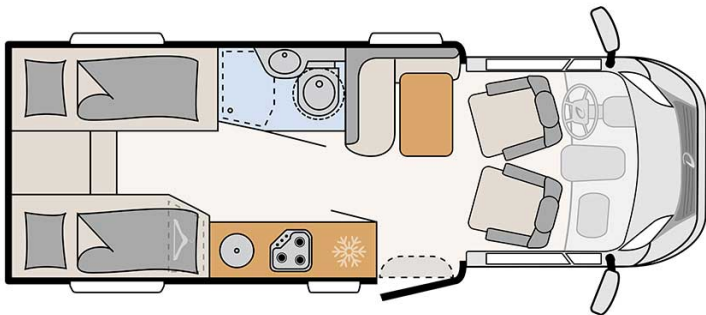

Profilé Château Comfort Standard France

Modèle standard

Descriptions	Le véhicule semi-intégré confortable, pour des exigences supérieures avec plus d'espace. Note importante – Nous vous informons que les véhicules de location représentés ne sont pas contractuels et sont uniquement montrés à titre d'exemple pour chaque catégorie de véhicules !
Caractéristiques	Château Comfort Standard Couchages : 2 Motorisation 2.3L 103kW/140PS Diesel Transmission manuelle Direction assistée Servofrein Passage cellule à la cabine conducteur ? Visite virtuelle du Château Comfort Standard par ici.
Carburant	Diesel Consommation approximative : 10 à 12 L/100 km