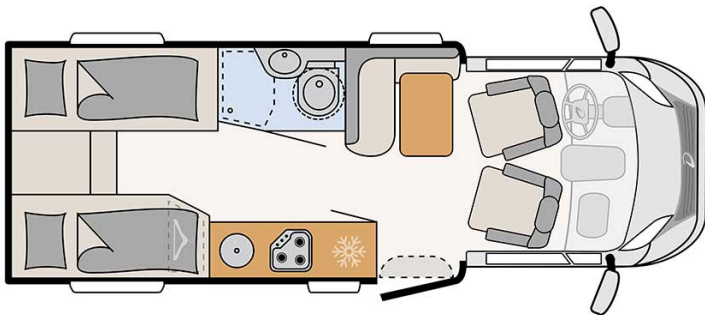

Profilé Château Comfort Standard France

Modèle standard

Descriptions	Le véhicule semi-intégré confortable, pour des exigences supérieures avec plus d'espace. Note importante – Nous vous informons que les véhicules de location représentés ne sont pas contractuels et sont uniquement montrés à titre d'exemple pour chaque catégorie de véhicules !
Caractéristiques	Château Comfort Standard Couchages : 2 Motorisation 2.3L 103kW/140PS Diesel Transmission manuelle Direction assistée Servofrein Passage cellule à la cabine conducteur ? Visite virtuelle du Château Comfort Standard par ici.
Carburant	Diesel Consommation approximative : 10 à 12 L/100 km