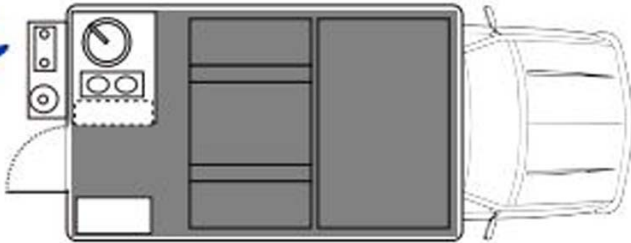

## 4x4 Elf Camper 4x4 X1 Islande

Modèle standard

Descriptions

Un véhicule 4x4 à double cabine très polyvalent permettra à une famille de 2 adultes et 2 enfants d'explorer confortablement les "Highlands" et toutes les routes F. Sortez des sentiers battus avec ce robuste camping-car 4x4 équipé d'un pont aérien à bouton-poussoir et d'un puissant système de chauffage à air comprimé diesel Webasto.

La mise en page et les photos sont des exemples. La disposition du véhicule de location peut varier.

Caractéristiques	<p><b>Elf Camper 4x4 X1</b> : 4 places (2 adultes, 2 enfants), véhicule 3 ans maximum, Toyota Hilux double cabine ou similaire, Direction assistée, ABS, Diesel, 10-14L/100km, manuel, Alimentation 12 V pendant la conduite, véhicule à batterie 12 V, Radio, CD</p> <p><b>Dimensions</b> : Longueur : 5,4 m (17'9"), Largeur : 2 m (6'7"), Réservoir de carburant : 80 L, Réservoir d'eau douce : 10L</p> <p><b>Lits</b> : Cabine au-dessus - 1,2m x 1,9m (3?11?) x (6?3?), Dinette - 1,1m x 1,9m (3?7?) x (6?3?)</p> <p><b>Cuisine et salle de bains</b> : réfrigérateur, cuisinière 2 feux, évier eau chaude et froide</p>
Carburant	<p>Diesel</p> <p>Consommation approximative : 10-14 L/100km</p>
Occupant	<p>4 couchages (2 adultes et 2 enfants) et 4 places assises</p>