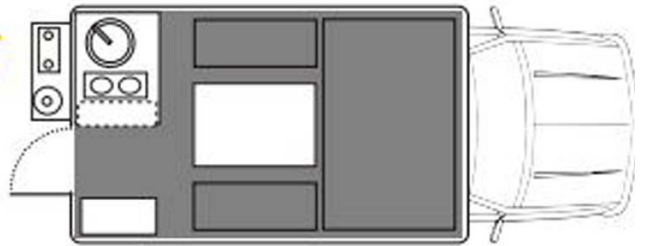

## 4x4 Elf Camper 4x4 X1 Islande

Modèle standard

Descriptions

Un véhicule 4x4 à double cabine très polyvalent permettra à une famille de 2 adultes et 2 enfants d'explorer confortablement les "Highlands" et toutes les routes F. Sortez des sentiers battus avec ce robuste camping-car 4x4 équipé d'un pont aérien à bouton-poussoir et d'un puissant système de chauffage à air comprimé diesel Webasto.

La mise en page et les photos sont des exemples. La disposition du véhicule de location peut varier.

Caractéristiques	<p><b>Elf Camper 4x4 X1</b> : 4 places (2 adultes, 2 enfants), véhicule 3 ans maximum, Toyota Hilux double cabine ou similaire, Direction assistée, ABS, Diesel, 10-14L/100km, manuel, Alimentation 12 V pendant la conduite, véhicule à batterie 12 V, Radio, CD</p> <p><b>Dimensions</b> : Longueur : 5,4 m (17'9"), Largeur : 2 m (6'7"), Réservoir de carburant : 80 L, Réservoir d'eau douce : 10L</p> <p><b>Lits</b> : Cabine au-dessus - 1,2m x 1,9m (3?11?) x (6?3?), Dinette - 1,1m x 1,9m (3?7?) x (6?3?)</p> <p><b>Cuisine et salle de bains</b> : réfrigérateur, cuisinière 2 feux, évier eau chaude et froide</p>
Carburant	<p>Diesel</p> <p>Consommation approximative : 10-14 L/100km</p>
Occupant	<p>4 couchages (2 adultes et 2 enfants) et 4 places assises</p>