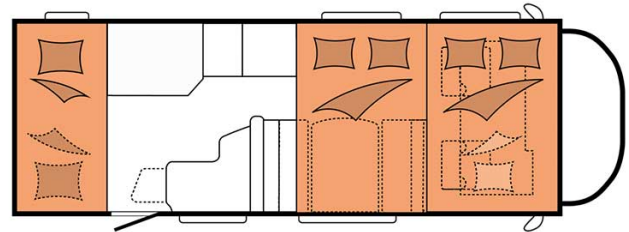

Camping-car Highlander Family Ecosse

Modèle deluxe

Descriptions	Hébergeant 5 ou 6 personnes, ce véhicule a été pensé pour les enfants, doté d'un grand espace de vie et de lits superposés à l'arrière. Les plans, dimensions et agencements ci-contre sont indicatifs et peuvent varier, sans préavis.
Caractéristiques	Highlander Family Couchages : 5 ou 6 Motorisation Turbo Diesel Châssis Fiat/Citroen Transmission manuelle Airbags Système de navigation ? Visite virtuelle du modèle Highlander Family par ici.
Carburant	Diesel Consommation approximative : 10-12 L/100km
Dimensions	Longueur : 6.30 à 7.60 m Largeur : 2.30 à 2.40 m Hauteur : 3.00 à 3.20 m
Occupant	5 ou 6 couchages

Réserves	Réservoir carburant : 90 L Réservoir eau propre : 100 L Réservoir eau grise : 96 L
Lits	Lit avant : 200-210 x 130-160 cm Lit du milieu : 180-210 x 120-140 cm Lit arrière : 84-89 x 213-215 cm
Cuisine	Évier (eau chaude et eau froide) Cuisinière 3 feux Réfrigérateur min. 80 L Vaisselle et batterie de cuisine
Douche/toilette	Douche Toilettes Alimentation en eau chaude et eau froide
Chauffage & Climatisation	Climatisation et chauffage comme dans une voiture Chauffage à l'arrêt
Alimentation & Energie	Gaz. Permet de faire fonctionner lorsque le véhicule n'est pas branché au secteur, le réfrigérateur, le chauffe-eau et le chauffage. Branchement "hook up" 230 V Batterie auxiliaire. Elle a une autonomie d'environ 12h et se recharge en roulant ou en étant branché au 230 V. Allume-cigare. Pensez à prendre des adaptateurs pour recharger les petits appareils électriques type téléphone ou appareil photo.
Audio & Connectivités	Radio AM/FM Lecteur CD
Equipements complémentaires	Blocs de nivellement Moustiquaires Rideaux pare-soleil Kit de réparation de pneus Extincteur Kit de premiers soins Ceinture de sécurité à trois points Câble électrique Adaptateur Coffre de rangement : 86 x 94 cm / 111 x 210 cm