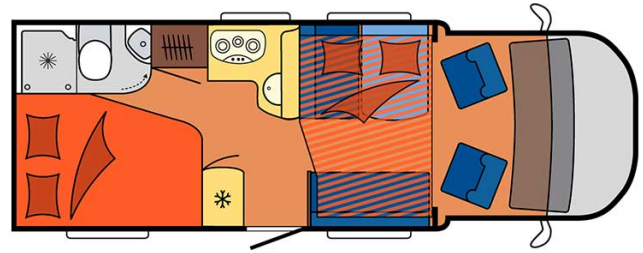

# Camping-car Rila Medium Bulgarie

Modèle deluxe

<p>Descriptions</p>	<p>Véhicule très polyvalent, il offre à une famille de 4 la possibilité de voyager confortablement sur toutes les routes. Dispose de nombreux rangements.</p> <p>Les plans, dimensions et agencements ci-contre sont indicatifs et peuvent varier, sans préavis.</p>
<p>Caractéristiques</p>	<p><b>Rila Medium</b>                  Couchages : 4                  Motorisation Turbo Diesel                  Châssis Fiat/Citroen                  Transmission manuelle                  Airbags                  Système de navigation</p> <p><a href="#">? Visite virtuelle du modèle Rila Medium par ici.</a></p>
<p>Carburant</p>	<p>Diesel                  Consommation approximative : 10-12 L/100km</p>
<p>Dimensions</p>	<p>Longueur : 5.90 à 7.60 m                  Largeur : 2.30 à 2.40 m                  Hauteur : 2.50 à 3.20 m</p>