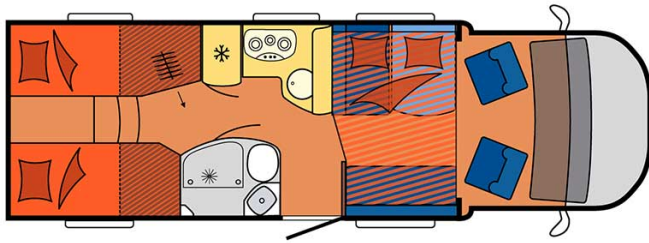

# Camping-car Rila Medium Bulgarie

Modèle deluxe

<p>Descriptions</p>	<p>Véhicule très polyvalent, il offre à une famille de 4 la possibilité de voyager confortablement sur toutes les routes. Dispose de nombreux rangements.</p> <p>Les plans, dimensions et agencements ci-contre sont indicatifs et peuvent varier, sans préavis.</p>
<p>Caractéristiques</p>	<p><b>Rila Medium</b>                  Couchages : 4                  Motorisation Turbo Diesel                  Châssis Fiat/Citroen                  Transmission manuelle                  Airbags                  Système de navigation</p> <p><a href="#">? Visite virtuelle du modèle Rila Medium par ici.</a></p>
<p>Carburant</p>	<p>Diesel                  Consommation approximative : 10-12 L/100km</p>
<p>Dimensions</p>	<p>Longueur : 5.90 à 7.60 m                  Largeur : 2.30 à 2.40 m                  Hauteur : 2.50 à 3.20 m</p>