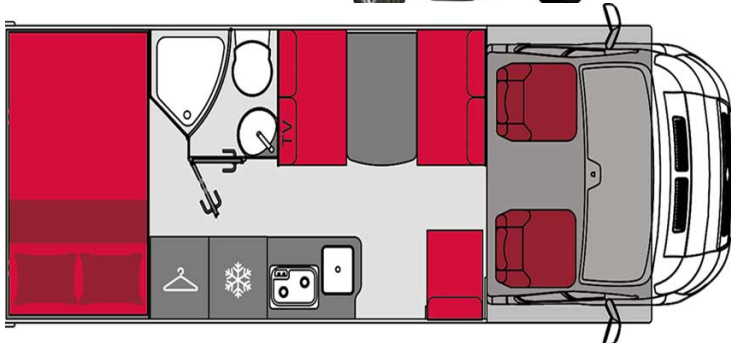

Camping-car Elegance Classic Class C France

Modèle deluxe

Descriptions	Cette gamme se compose de modèles avec un grand lit capucine des lits superposés et des sièges convertibles, donnant un logement pour 6 personnes maximum.
Caractéristiques	Ellegance Classic Class C Couchages : 6 (6 places assises) Châssis Fiat Ducato Motorisation : 2300 cc Transmission manuelle Direction assistée ABS Panneaux solaires Camera de Recul
Carburant	Diesel / Adblue (12 à 13 L au 100 km)
Dimensions	Longueur : 6.99 M Largeur : 2.30 M Hauteur : 3.10 M
Occupant	6
Réserves	Carburant : 90/75 L Eau propre : 130 L Eau grise : 80 L

Lits	Lit capucine: 135 x 200 cm Lit arrière : 135 x 200 cm / 80 x 195 cm (x2) Lit dinette : 105 x 200 cm
Cuisine	Évier (eau chaude et eau froide) Cuisinière Réfrigérateur
Douche/toilette	Douche Toilettes Alimentation en eau chaude et en eau froide