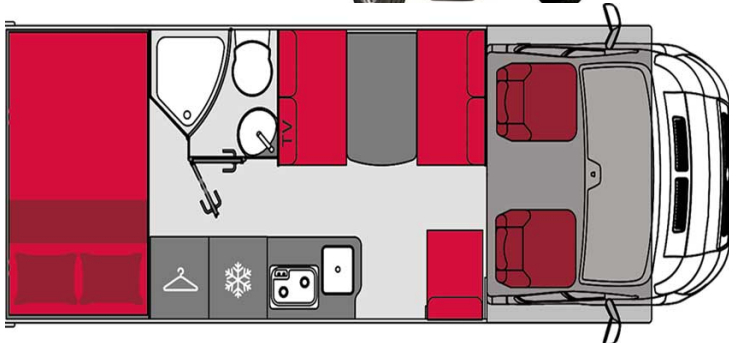

Camping-car Elegance Classic Class C France

Modèle deluxe

Descriptions	Cette gamme se compose de modèles avec un grand lit capucine des lits superposés et des sièges convertibles, donnant un logement pour 6 personnes maximum.
Caractéristiques	Ellegance Classic Class C Couchages : 6 (6 places assises) Châssis Fiat Ducato Motorisation : 2300 cc Transmission manuelle Direction assistée ABS Panneaux solaires Camera de Recul
Carburant	Diesel / Adblue (12 à 13 L au 100 km)
Dimensions	Longueur : 6.99 M Largeur : 2.30 M Hauteur : 3.10 M
Occupant	6
Réserves	Carburant : 90/75 L Eau propre : 130 L Eau grise : 80 L

Lits	Lit capucine: 135 x 200 cm Lit arrière : 135 x 200 cm / 80 x 195 cm (x2) Lit dinette : 105 x 200 cm
Cuisine	Évier (eau chaude et eau froide) Cuisinière Réfrigérateur
Douche/toilette	Douche Toilettes Alimentation en eau chaude et en eau froide