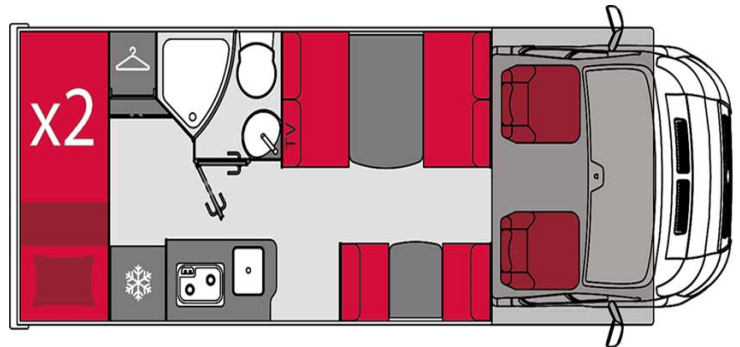

Camping-car Elegance Classic Class C France

Modèle deluxe

Descriptions	Cette gamme se compose de modèles avec un grand lit capucine des lits superposés et des sièges convertibles, donnant un logement pour 6 personnes maximum.
Caractéristiques	Ellegance Classic Class C Couchages : 6 (6 places assises) Châssis Fiat Ducato Motorisation : 2300 cc Transmission manuelle Direction assistée ABS Panneaux solaires Camera de Recul
Carburant	Diesel / Adblue (12 à 13 L au 100 km)
Dimensions	Longueur : 6.99 M Largeur : 2.30 M Hauteur : 3.10 M
Occupant	6
Réserves	Carburant : 90/75 L Eau propre : 130 L Eau grise : 80 L

Lits	Lit capucine: 135 x 200 cm Lit arrière : 135 x 200 cm / 80 x 195 cm (x2) Lit dinette : 105 x 200 cm
Cuisine	Évier (eau chaude et eau froide) Cuisinière Réfrigérateur
Douche/toilette	Douche Toilettes Alimentation en eau chaude et en eau froide