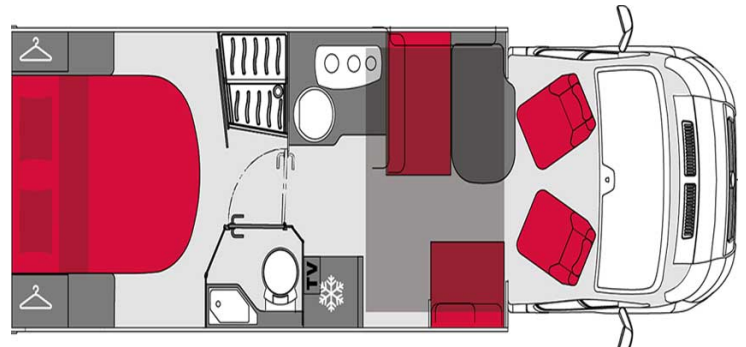

Profilé Elegance Comfort Class B Automatic France

Modèle deluxe

Descriptions	Cette gamme se compose de modèles Low Profile, plus aérodynamiques et moins gourmand en carburant, avec une énorme capacité de stockage, des toilettes avec douche et automatique.
Caractéristiques	Elegance Comfort Class B Automatic Couchages : (4 places assises) Châssis Fiat Ducato Motorisation : 2300 cc Transmission manuelle ou automatique Direction assistée ABS Panneaux solaires Camera de Recul
Carburant	Diesel / Adblue (10 à 12 L au 100 km)
Dimensions	Longueur : 7.46 M Largeur : 2.30 M Hauteur : 2.70 M
Occupant	4
Réserves	Carburant : 90/75 L Eau propre : 130 L Eau grise : 80 L

Lits	Lit double arrière : 150 x 190 cm Lit double dinette : 135 x 190 cm
Cuisine	Évier (eau chaude et eau froide) Cuisinière Réfrigérateur
Douche/toilette	Douche Toilettes Alimentation en eau chaude et en eau froide