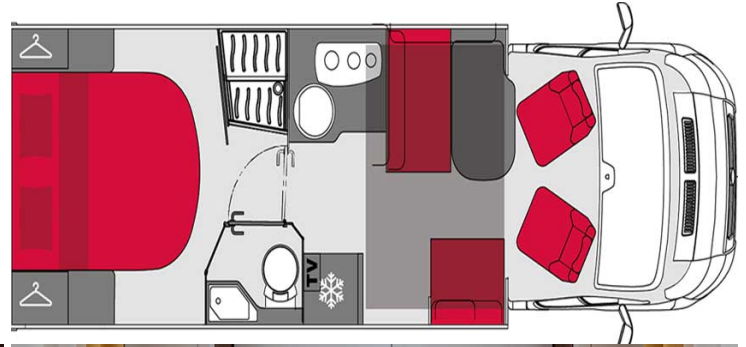

Profilé Elegance Comfort Class B Automatic France

Modèle deluxe

Descriptions	Cette gamme se compose de modèles Low Profile, plus aérodynamiques et moins gourmand en carburant, avec une énorme capacité de stockage, des toilettes avec douche et automatique.
Caractéristiques	Elegance Comfort Class B Automatic Couchages : (4 places assises) Châssis Fiat Ducato Motorisation : 2300 cc Transmission manuelle ou automatique Direction assistée ABS Panneaux solaires Camera de Recul
Carburant	Diesel / Adblue (10 à 12 L au 100 km)
Dimensions	Longueur : 7.46 M Largeur : 2.30 M Hauteur : 2.70 M
Occupant	4
Réserves	Carburant : 90/75 L Eau propre : 130 L Eau grise : 80 L

Lits	Lit double arrière : 150 x 190 cm Lit double dinette : 135 x 190 cm
Cuisine	Évier (eau chaude et eau froide) Cuisinière Réfrigérateur
Douche/toilette	Douche Toilettes Alimentation en eau chaude et en eau froide