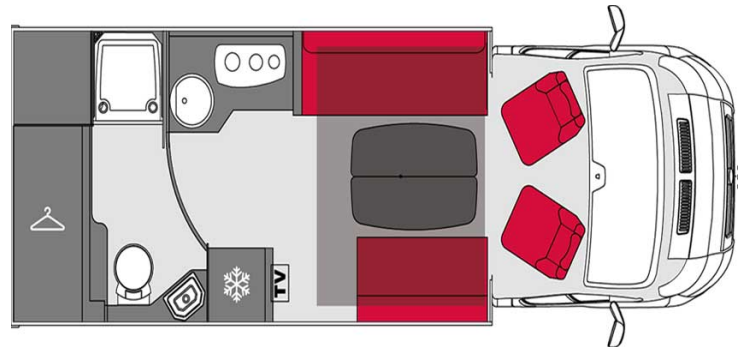

Profilé Elegance Classic Class B Office France

Modèle deluxe

Descriptions	Cette gamme se compose de modèles Low Profile, plus aérodynamiques et moins gourmand en carburant, avec une énorme capacité de stockage, des toilettes avec douche et lit permanent à l'arrière.
Caractéristiques	Elegance Classic Class B Office Couchages : 2 (4 places assises) Châssis Fiat Ducato Motorisation : 2300 cc Transmission manuelle Direction assistée ABS Panneaux solaires Camera de Recul
Carburant	Diesel / Adblue (10 à 11 L au 100 km)
Dimensions	Longueur : 7.00 M Largeur : 2.25 M Hauteur : 2.70 M
Occupant	2
Réserves	Carburant : 90/75 L Eau propre : 90 L Eau grise : 80 L

Lits	Lit double : 160 x 190 cm
Cuisine	Évier (eau chaude et eau froide) Cuisinière Réfrigérateur
Douche/toilette	Douche Toilettes Alimentation en eau chaude et en eau froide

Ces photos et dimensions ne sont pas contractuelles le renouvellement de la flotte peut entraîner certaines modifications.