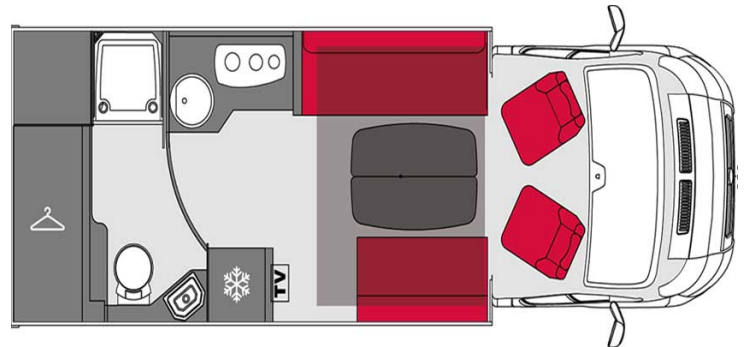

# Profilé Elegance Classic Class B Office France

Modèle deluxe

Descriptions	Cette gamme se compose de modèles Low Profile, plus aérodynamiques et moins gourmand en carburant, avec une énorme capacité de stockage, des toilettes avec douche et lit permanent à l'arrière.
Caractéristiques	<b>Elegance Classic Class B Office</b> Couchages : 2 (4 places assises) Châssis Fiat Ducato Motorisation : 2300 cc Transmission manuelle Direction assistée ABS Panneaux solaires Camera de Recul
Carburant	Diesel / Adblue (10 à 11 L au 100 km)
Dimensions	Longueur : 7.00 M Largeur : 2.25 M Hauteur : 2.70 M
Occupant	2
Réserves	Carburant : 90/75 L Eau propre : 90 L Eau grise : 80 L

Lits	Lit double : 160 x 190 cm
Cuisine	Évier (eau chaude et eau froide) Cuisinière Réfrigérateur
Douche/toilette	Douche Toilettes Alimentation en eau chaude et en eau froide

Ces photos et dimensions ne sont pas contractuelles le renouvellement de la flotte peut entraîner certaines modifications.