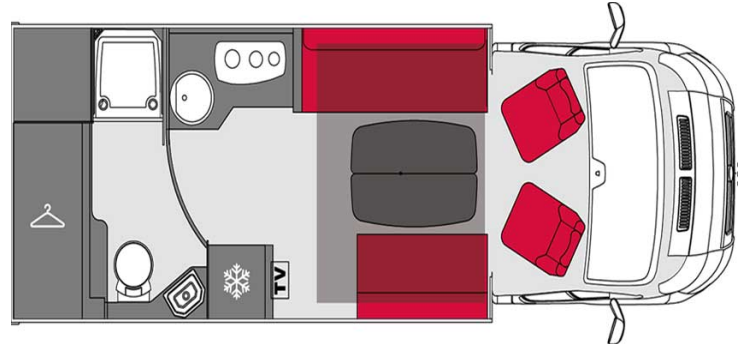

Profilé Elegance Classic Class B Office France

Modèle deluxe

Descriptions	Cette gamme se compose de modèles Low Profile, plus aérodynamiques et moins gourmand en carburant, avec une énorme capacité de stockage, des toilettes avec douche et lit permanent à l'arrière.
Caractéristiques	Elegance Classic Class B Office Couchages : 2 (4 places assises) Châssis Fiat Ducato Motorisation : 2300 cc Transmission manuelle Direction assistée ABS Panneaux solaires Camera de Recul
Carburant	Diesel / Adblue (10 à 11 L au 100 km)
Dimensions	Longueur : 7.00 M Largeur : 2.25 M Hauteur : 2.70 M
Occupant	2
Réserves	Carburant : 90/75 L Eau propre : 90 L Eau grise : 80 L

Lits	Lit double : 160 x 190 cm
Cuisine	Évier (eau chaude et eau froide) Cuisinière Réfrigérateur
Douche/toilette	Douche Toilettes Alimentation en eau chaude et en eau froide

Ces photos et dimensions ne sont pas contractuelles le renouvellement de la flotte peut entraîner certaines modifications.