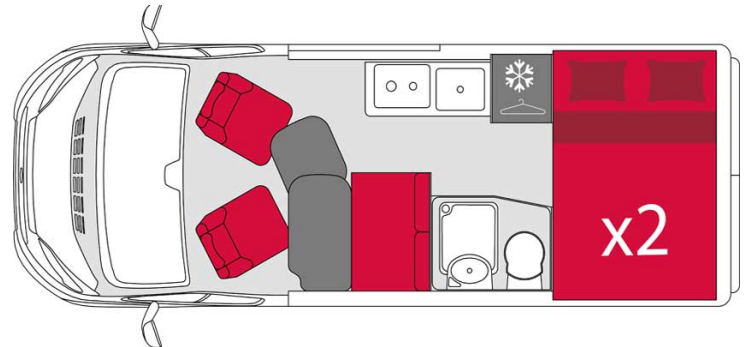

Profilé Elegance Campervan 4 pax France

Modèle deluxe

Descriptions	Facile à conduire, facile à manipuler, facile à garer.
Caractéristiques	<p>Elegance Campervan 4 pax Couchages : 4 (4 places assises) Châssis Fiat Ducato Motorisation : 2300 cc Transmission manuelle Direction assistée ABS Panneaux solaires</p>
Carburant	Diesel / Adblue (9 à 10 L au 100 km)
Dimensions	Longueur : 6.00 M Largeur : 2.05 M Hauteur : 2.60 M
Occupant	4 (recommandé 4 adultes pour la version avec le toit ouvrant et 2 adultes 2 enfants pour la version lits superposés)
Réserves	Carburant : 90/75 L Eau propre : 90 L Eau grise : 80 L

Lits	Lit double : 130 x 185 cm Lit superposé : 110 x 180 cm (x2)
Cuisine	Évier (eau chaude et eau froide) Cuisinière Réfrigérateur
Douche/toilette	Douche Toilettes Alimentation en eau chaude et en eau froide