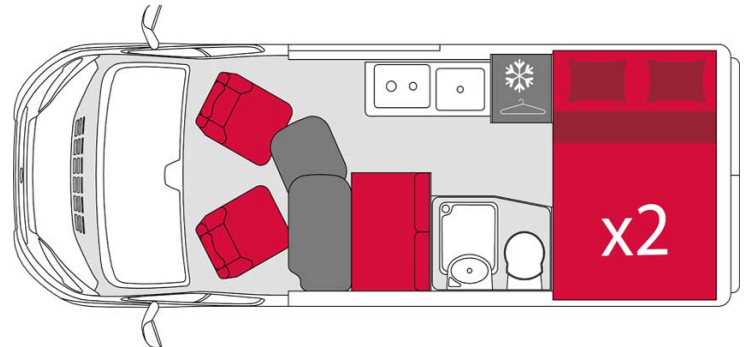

# Profilé Elegance Campervan 4 pax France

Modèle deluxe

Descriptions	Facile à conduire, facile à manipuler, facile à garer.
Caractéristiques	<p><b>Elegance Campervan 4 pax</b>                  Couchages : 4 (4 places assises)                  Châssis Fiat Ducato                  Motorisation : 2300 cc                  Transmission manuelle                  Direction assistée                  ABS                  Panneaux solaires</p>
Carburant	Diesel / Adblue (9 à 10 L au 100 km)
Dimensions	Longueur : 6.00 M Largeur : 2.05 M Hauteur : 2.60 M
Occupant	4 (recommandé 4 adultes pour la version avec le toit ouvrant et 2 adultes 2 enfants pour la version lits superposés)
Réserves	Carburant : 90/75 L Eau propre : 90 L Eau grise : 80 L

Lits	Lit double : 130 x 185 cm Lit superposé : 110 x 180 cm (x2)
Cuisine	Évier (eau chaude et eau froide) Cuisinière Réfrigérateur
Douche/toilette	Douche Toilettes Alimentation en eau chaude et en eau froide