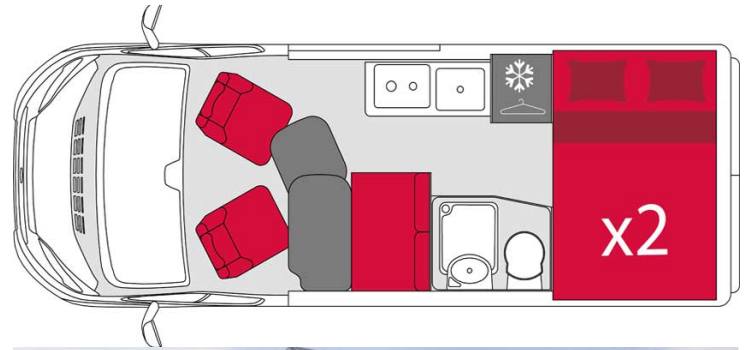

# Profilé Elegance Campervan 4 pax France

Modèle deluxe

Descriptions	Facile à conduire, facile à manipuler, facile à garer.
Caractéristiques	<p><b>Elegance Campervan 4 pax</b>                  Couchages : 4 (4 places assises)                  Châssis Fiat Ducato                  Motorisation : 2300 cc                  Transmission manuelle                  Direction assistée                  ABS                  Panneaux solaires</p>
Carburant	Diesel / Adblue (9 à 10 L au 100 km)
Dimensions	Longueur : 6.00 M Largeur : 2.05 M Hauteur : 2.60 M
Occupant	4 (recommandé 4 adultes pour la version avec le toit ouvrant et 2 adultes 2 enfants pour la version lits superposés)
Réserves	Carburant : 90/75 L Eau propre : 90 L Eau grise : 80 L

Lits	Lit double : 130 x 185 cm Lit superposé : 110 x 180 cm (x2)
Cuisine	Évier (eau chaude et eau froide) Cuisinière Réfrigérateur
Douche/toilette	Douche Toilettes Alimentation en eau chaude et en eau froide