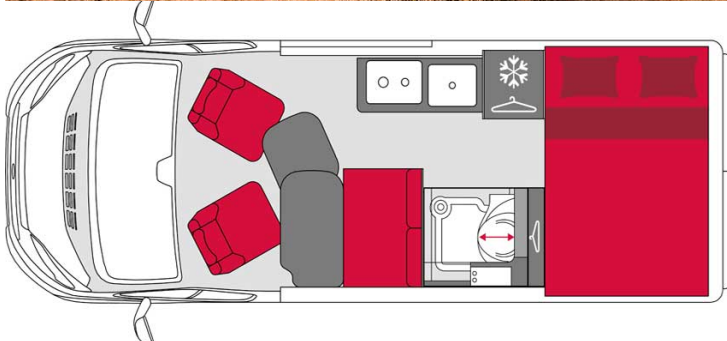

Profilé Elegance Campervan 2 pax France

Modèle deluxe

| | |
|------------------|--|
| Descriptions | Facile à conduire, facile à manipuler, facile à garer |
| Caractéristiques | <p>Elegance Campervan 2 pax Couchages : 2 (4 places assises) Châssis Fiat Ducato Motorisation : 2300 cc Transmission manuelle Direction assistée ABS Panneaux solaires</p> |
| Carburant | Diesel / Adblue (9 à 10 L au 100 km) |
| Dimensions | Longueur : 5.40 / 6.00 M Largeur : 2.05 M Hauteur : 2.60 M |
| Occupant | 2 |
| Réserves | Carburant : 90/75 L Eau propre : 90 L Eau grise : 80 L |
| Lits | Lit double : 125-130 x 190 cm |