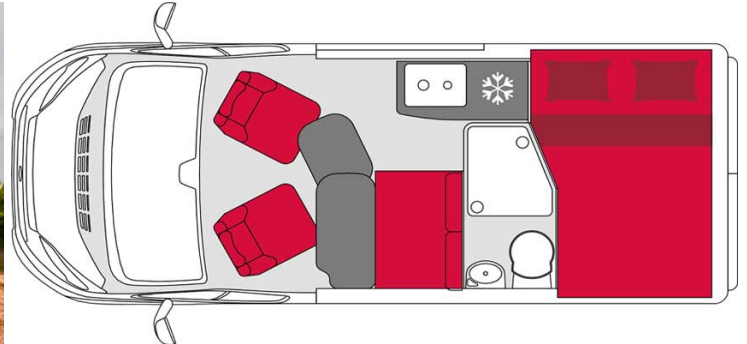

Profilé Elegance Campervan 2 pax France

Modèle deluxe

| | |
|------------------|--|
| Descriptions | Facile à conduire, facile à manipuler, facile à garer |
| Caractéristiques | <p>Elegance Campervan 2 pax Couchages : 2 (4 places assises) Châssis Fiat Ducato Motorisation : 2300 cc Transmission manuelle Direction assistée ABS Panneaux solaires</p> |
| Carburant | Diesel / Adblue (9 à 10 L au 100 km) |
| Dimensions | Longueur : 5.40 / 6.00 M Largeur : 2.05 M Hauteur : 2.60 M |
| Occupant | 2 |
| Réserves | Carburant : 90/75 L Eau propre : 90 L Eau grise : 80 L |
| Lits | Lit double : 125-130 x 190 cm |