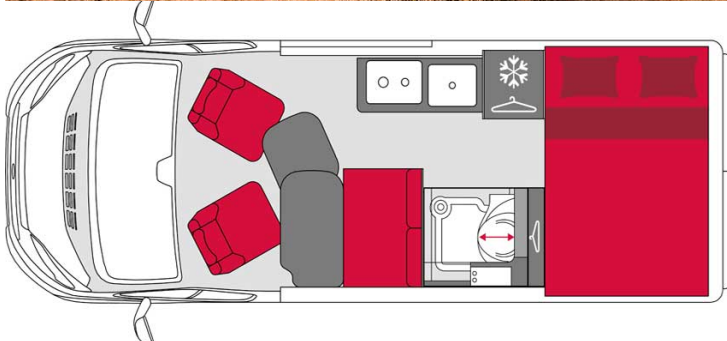

Profilé Elegance Campervan 2 pax France

Modèle deluxe

Descriptions	Facile à conduire, facile à manipuler, facile à garer
Caractéristiques	<p>Elegance Campervan 2 pax Couchages : 2 (4 places assises) Châssis Fiat Ducato Motorisation : 2300 cc Transmission manuelle Direction assistée ABS Panneaux solaires</p>
Carburant	Diesel / Adblue (9 à 10 L au 100 km)
Dimensions	Longueur : 5.40 / 6.00 M Largeur : 2.05 M Hauteur : 2.60 M
Occupant	2
Réserves	Carburant : 90/75 L Eau propre : 90 L Eau grise : 80 L
Lits	Lit double : 125-130 x 190 cm

Cuisine	Évier (eau chaude et eau froide) Cuisinière Réfrigérateur
Douche/toilette	Douche Toilettes Alimentation en eau chaude et en eau froide
Audio & Connectivités	Radio

Ces photos et dimensions ne sont pas contractuelles le renouvellement de la flotte peut entraîner certaines modifications.