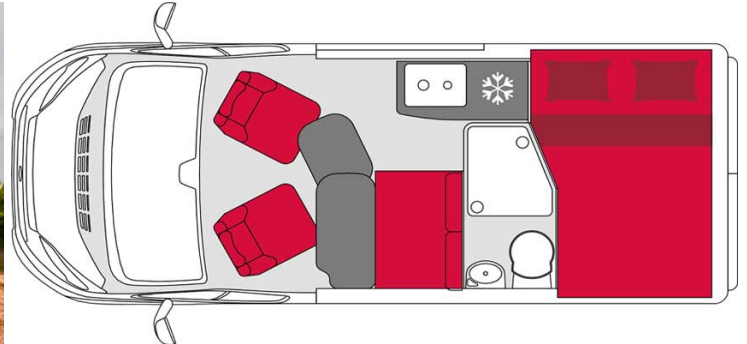

Profilé Elegance Campervan 2 pax France

Modèle deluxe

Descriptions	Facile à conduire, facile à manipuler, facile à garer
Caractéristiques	<p>Elegance Campervan 2 pax Couchages : 2 (4 places assises) Châssis Fiat Ducato Motorisation : 2300 cc Transmission manuelle Direction assistée ABS Panneaux solaires</p>
Carburant	Diesel / Adblue (9 à 10 L au 100 km)
Dimensions	Longueur : 5.40 / 6.00 M Largeur : 2.05 M Hauteur : 2.60 M
Occupant	2
Réserves	Carburant : 90/75 L Eau propre : 90 L Eau grise : 80 L
Lits	Lit double : 125-130 x 190 cm