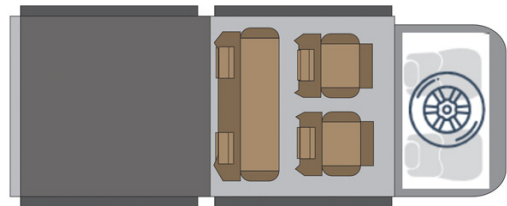

4x4 Rainbow Mercedes X-Class Mozambique

Modèle standard

<p>Descriptions</p>	<p>Mercedes 4x4 double cabine avec deux tentes de toit et une cuisine escamotable, pour une expérience parfaite du voyage à 4.</p> <p>Toutes les dimensions peuvent être sujettes à modification.</p>
<p>Caractéristiques</p>	<p>Rainbow Mercedes X-Class Couchages : 4 (5 places assises) Motorisation diesel 2.5 L Châssis Mercedes double cabine Transmission automatique Direction assistée ABS Airbags Fermeture centralisée 4 roues motrices</p>
<p>Carburant</p>	<p>Diesel Consommation approximative : 12 L/100km</p>

Dimensions	<p>Longueur : 5.30 m Largeur : 1.80 m Hauteur : 1.80 m</p> <p>Tente de toit (chacune) : Longueur : 2.20 m Largeur : 1.30 m Hauteur : 1.10 m</p>
Occupant	4 couchages et 5 places assises
Réserves	Réservoir carburant : 160 L Réservoir eau propre : 40 L Bouteille de gaz : 1 x 3 kg
Lits	2 tentes de toit avec matelas : 210 x 120 cm chacune
Cuisine	Cuisinière 2 feux Réfrigérateur 40 L Vaisselle et batterie de cuisine Bassine à eau
Douche/toilette	sans
Chauffage & Climatisation	Climatisation et chauffage comme dans une voiture
Alimentation & Energie	<p>Batterie auxiliaire. Cette dernière a une autonomie d'environ 12h et se recharge en roulant ou en étant branché au 220V.</p> <p>Gaz</p> <p>Allume-cigare. Pensez à prendre des adaptateurs pour recharger les petits appareils électriques type téléphone ou appareil photo.</p>
Audio & Connectivités	Radio AM/FM Lecteur CD Connexion AUX Connexion USB
Equipements camping	Chaises de camping Table de camping
Equipements complémentaires	2 roues de secours Vaisselle et batterie de cuisine Draps, duvets et oreillers Serviettes de toilette Chaises de camping Table de camping Extincteur Hache Compresseur à air Corde de traction