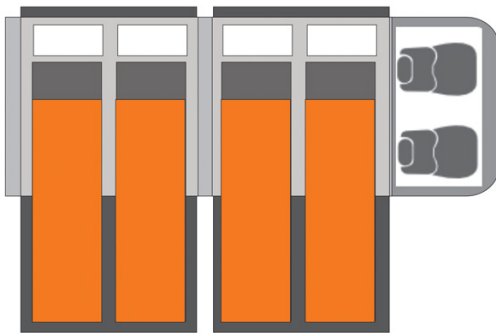

4x4 Rainbow Mercedes X-Class Mozambique

Modèle standard

<p>Descriptions</p>	<p>Mercedes 4x4 double cabine avec deux tentes de toit et une cuisine escamotable, pour une expérience parfaite du voyage à 4.</p> <p>Toutes les dimensions peuvent être sujettes à modification.</p>
<p>Caractéristiques</p>	<p>Rainbow Mercedes X-Class Couchages : 4 (5 places assises) Motorisation diesel 2.5 L Châssis Mercedes double cabine Transmission automatique Direction assistée ABS Airbags Fermeture centralisée 4 roues motrices</p>
<p>Carburant</p>	<p>Diesel Consommation approximative : 12 L/100km</p>

Dimensions	<p>Longueur : 5.30 m Largeur : 1.80 m Hauteur : 1.80 m</p> <p>Tente de toit (chacune) : Longueur : 2.20 m Largeur : 1.30 m Hauteur : 1.10 m</p>
Occupant	4 couchages et 5 places assises
Réserves	Réservoir carburant : 160 L Réservoir eau propre : 40 L Bouteille de gaz : 1 x 3 kg
Lits	2 tentes de toit avec matelas : 210 x 120 cm chacune
Cuisine	Cuisinière 2 feux Réfrigérateur 40 L Vaisselle et batterie de cuisine Bassine à eau
Douche/toilette	sans
Chauffage & Climatisation	Climatisation et chauffage comme dans une voiture
Alimentation & Energie	<p>Batterie auxiliaire. Cette dernière a une autonomie d'environ 12h et se recharge en roulant ou en étant branché au 220V.</p> <p>Gaz</p> <p>Allume-cigare. Pensez à prendre des adaptateurs pour recharger les petits appareils électriques type téléphone ou appareil photo.</p>
Audio & Connectivités	Radio AM/FM Lecteur CD Connexion AUX Connexion USB
Equipements camping	Chaises de camping Table de camping
Equipements complémentaires	2 roues de secours Vaisselle et batterie de cuisine Draps, duvets et oreillers Serviettes de toilette Chaises de camping Table de camping Extincteur Hache Compresseur à air Corde de traction