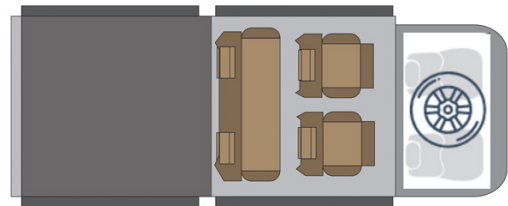

4x4 Rainbow Mercedes X-Class Mozambique

Modèle standard

<p>Descriptions</p>	<p>Mercedes 4x4 double cabine avec deux tentes de toit et une cuisine escamotable, pour une expérience parfaite du voyage à 4.</p> <p>Toutes les dimensions peuvent être sujettes à modification.</p>
<p>Caractéristiques</p>	<p>Rainbow Mercedes X-Class Couchages : 4 (5 places assises) Motorisation diesel 2.5 L Châssis Mercedes double cabine Transmission automatique Direction assistée ABS Airbags Fermeture centralisée 4 roues motrices</p>
<p>Carburant</p>	<p>Diesel Consommation approximative : 12 L/100km</p>

Dimensions	<p>Longueur : 5.30 m Largeur : 1.80 m Hauteur : 1.80 m</p> <p>Tente de toit (chacune) : Longueur : 2.20 m Largeur : 1.30 m Hauteur : 1.10 m</p>
Occupant	4 couchages et 5 places assises
Réserves	Réservoir carburant : 160 L Réservoir eau propre : 40 L Bouteille de gaz : 1 x 3 kg
Lits	2 tentes de toit avec matelas : 210 x 120 cm chacune
Cuisine	Cuisinière 2 feux Réfrigérateur 40 L Vaisselle et batterie de cuisine Bassine à eau
Douche/toilette	sans
Chauffage & Climatisation	Climatisation et chauffage comme dans une voiture
Alimentation & Energie	<p>Batterie auxiliaire. Cette dernière a une autonomie d'environ 12h et se recharge en roulant ou en étant branché au 220V.</p> <p>Gaz</p> <p>Allume-cigare. Pensez à prendre des adaptateurs pour recharger les petits appareils électriques type téléphone ou appareil photo.</p>
Audio & Connectivités	Radio AM/FM Lecteur CD Connexion AUX Connexion USB
Equipements camping	Chaises de camping Table de camping
Equipements complémentaires	2 roues de secours Vaisselle et batterie de cuisine Draps, duvets et oreillers Serviettes de toilette Chaises de camping Table de camping Extincteur Hache Compresseur à air Corde de traction