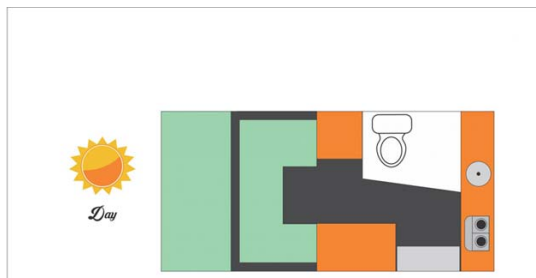

4x4 Rainbow Toyota Navi Mozambique

Modèle standard

| | |
|-------------------------|---|
| <p>Descriptions</p> | <p>Cabine avec couchage, douche et toilettes, la façon la plus confortable de découvrir l'Afrique.</p> <p>Toutes les dimensions peuvent être sujettes à modification.</p> |
| <p>Caractéristiques</p> | <p>Rainbow Toyota Navi Couchages : 2 (2 places assises) Motorisation diesel 2.4 L Châssis Toyota Transmission manuelle 5 vitesses Direction assistée ABS Airbags Fermeture centralisée 4 roues motrices</p> |
| <p>Carburant</p> | <p>Diesel Consommation approximative : 12 L/100km</p> |