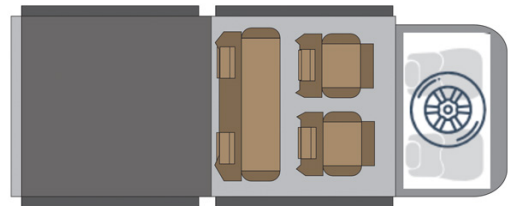

4x4 Rainbow Mercedes X-Class Zimbabwe

Modèle standard

<p>Descriptions</p>	<p>Mercedes 4x4 double cabine avec deux tentes de toit et une cuisine escamotable, pour une expérience parfaite du voyage à 4.</p> <p>Toutes les dimensions peuvent être sujettes à modification.</p>
<p>Caractéristiques</p>	<p>Rainbow Mercedes X-Class Couchages : 4 (5 places assises) Motorisation diesel 2.5 L Châssis Mercedes double cabine Transmission automatique Direction assistée ABS Airbags Fermeture centralisée 4 roues motrices</p>
<p>Carburant</p>	<p>Diesel Consommation approximative : 12 L/100km</p>

Dimensions	<p>Longueur : 5.30 m Largeur : 1.80 m Hauteur : 1.80 m</p> <p>Tente de toit (chacune) : Longueur : 2.20 m Largeur : 1.30 m Hauteur : 1.10 m</p>
Occupant	4 couchages et 5 places assises
Réserves	Réservoir carburant : 160 L Réservoir eau propre : 40 L Bouteille de gaz : 1 x 3 kg
Lits	2 tentes de toit avec matelas : 210 x 120 cm chacune
Cuisine	Cuisinière 2 feux Réfrigérateur 40 L Vaisselle et batterie de cuisine Bassine à eau
Douche/toilette	sans
Chauffage & Climatisation	Climatisation et chauffage comme dans une voiture
Alimentation & Energie	<p>Batterie auxiliaire. Cette dernière a une autonomie d'environ 12h et se recharge en roulant ou en étant branché au 220V.</p> <p>Gaz</p> <p>Allume-cigare. Pensez à prendre des adaptateurs pour recharger les petits appareils électriques type téléphone ou appareil photo.</p>
Audio & Connectivités	Radio AM/FM Lecteur CD Connexion AUX Connexion USB
Equipements camping	Chaises de camping Table de camping
Equipements complémentaires	2 roues de secours Vaisselle et batterie de cuisine Draps, duvets et oreillers Serviettes de toilette Chaises de camping Table de camping Extincteur Hache Compresseur à air Corde de traction