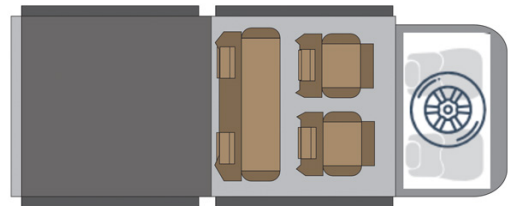

# 4x4 Rainbow Mercedes X-Class Zimbabwe

Modèle standard

|                         |  |
|-------------------------|--|
| <p>Descriptions</p>     | <p>Mercedes 4x4 double cabine avec deux tentes de toit et une cuisine escamotable, pour une expérience parfaite du voyage à 4.</p> <p>Toutes les dimensions peuvent être sujettes à modification.</p>  |
| <p>Caractéristiques</p> | <p><b>Rainbow Mercedes X-Class</b><br/>                 Couchages : 4 (5 places assises)<br/>                 Motorisation diesel 2.5 L<br/>                 Châssis Mercedes double cabine<br/>                 Transmission automatique<br/>                 Direction assistée<br/>                 ABS<br/>                 Airbags<br/>                 Fermeture centralisée<br/>                 4 roues motrices</p> |
| <p>Carburant</p>        | <p>Diesel<br/>                 Consommation approximative : 12 L/100km</p>   |