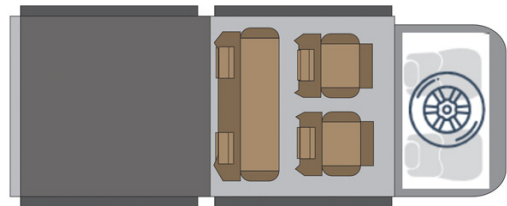

4x4 Rainbow Mercedes X-Class Zambia

Modèle standard

<p>Descriptions</p>	<p>Mercedes 4x4 double cabine avec deux tentes de toit et une cuisine escamotable, pour une expérience parfaite du voyage à 4.</p> <p>Toutes les dimensions peuvent être sujettes à modification.</p>
<p>Caractéristiques</p>	<p>Rainbow Mercedes X-Class Couchages : 4 (5 places assises) Motorisation diesel 2.5 L Châssis Mercedes double cabine Transmission automatique Direction assistée ABS Airbags Fermeture centralisée 4 roues motrices</p>
<p>Carburant</p>	<p>Diesel Consommation approximative : 12 L/100km</p>

Dimensions	<p>Longueur : 5.30 m Largeur : 1.80 m Hauteur : 1.80 m</p> <p>Tente de toit (chacune) : Longueur : 2.20 m Largeur : 1.30 m Hauteur : 1.10 m</p>
Occupant	4 couchages et 5 places assises
Réserves	Réservoir carburant : 160 L Réservoir eau propre : 40 L Bouteille de gaz : 1 x 3 kg
Lits	2 tentes de toit avec matelas : 210 x 120 cm chacune
Cuisine	Cuisinière 2 feux Réfrigérateur 40 L Vaisselle et batterie de cuisine Bassine à eau
Douche/toilette	sans
Chauffage & Climatisation	Climatisation et chauffage comme dans une voiture
Alimentation & Energie	<p>Batterie auxiliaire. Cette dernière a une autonomie d'environ 12h et se recharge en roulant ou en étant branché au 220V.</p> <p>Gaz</p> <p>Allume-cigare. Pensez à prendre des adaptateurs pour recharger les petits appareils électriques type téléphone ou appareil photo.</p>
Audio & Connectivités	Radio AM/FM Lecteur CD Connexion AUX Connexion USB
Equipements camping	Chaises de camping Table de camping
Equipements complémentaires	2 roues de secours Vaisselle et batterie de cuisine Draps, duvets et oreillers Serviettes de toilette Chaises de camping Table de camping Extincteur Hache Compresseur à air Corde de traction