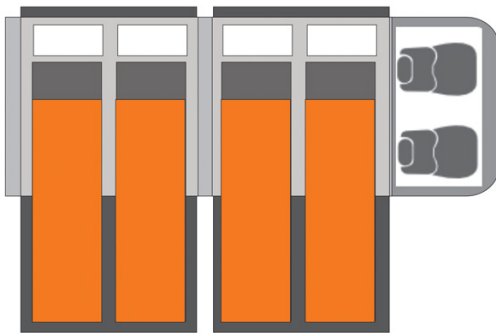

4x4 Rainbow Mercedes X-Class Zambia

Modèle standard

<p>Descriptions</p>	<p>Mercedes 4x4 double cabine avec deux tentes de toit et une cuisine escamotable, pour une expérience parfaite du voyage à 4.</p> <p>Toutes les dimensions peuvent être sujettes à modification.</p>
<p>Caractéristiques</p>	<p>Rainbow Mercedes X-Class Couchages : 4 (5 places assises) Motorisation diesel 2.5 L Châssis Mercedes double cabine Transmission automatique Direction assistée ABS Airbags Fermeture centralisée 4 roues motrices</p>
<p>Carburant</p>	<p>Diesel Consommation approximative : 12 L/100km</p>

Dimensions	<p>Longueur : 5.30 m Largeur : 1.80 m Hauteur : 1.80 m</p> <p>Tente de toit (chacune) : Longueur : 2.20 m Largeur : 1.30 m Hauteur : 1.10 m</p>
Occupant	4 couchages et 5 places assises
Réserves	Réservoir carburant : 160 L Réservoir eau propre : 40 L Bouteille de gaz : 1 x 3 kg
Lits	2 tentes de toit avec matelas : 210 x 120 cm chacune
Cuisine	Cuisinière 2 feux Réfrigérateur 40 L Vaisselle et batterie de cuisine Bassine à eau
Douche/toilette	sans
Chauffage & Climatisation	Climatisation et chauffage comme dans une voiture
Alimentation & Energie	<p>Batterie auxiliaire. Cette dernière a une autonomie d'environ 12h et se recharge en roulant ou en étant branché au 220V.</p> <p>Gaz</p> <p>Allume-cigare. Pensez à prendre des adaptateurs pour recharger les petits appareils électriques type téléphone ou appareil photo.</p>
Audio & Connectivités	Radio AM/FM Lecteur CD Connexion AUX Connexion USB
Equipements camping	Chaises de camping Table de camping
Equipements complémentaires	2 roues de secours Vaisselle et batterie de cuisine Draps, duvets et oreillers Serviettes de toilette Chaises de camping Table de camping Extincteur Hache Compresseur à air Corde de traction