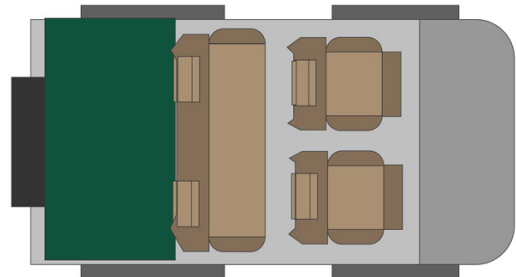

# 4x4 Rainbow Toyota Landcruiser DLE Afrique du Sud

Modèle standard

Descriptions	<p>Toyota Landcruiser avec 2 tentes sur le toit qui a prouvé son efficacité sur les sentiers d'Afrique Australe.</p> <p>Toutes les dimensions peuvent être sujettes à modification.</p>
Caractéristiques	<p><b>Rainbow Toyota Landcruiser DLE</b></p> <p>Couchages : 4 (5 places assises)</p> <p>Motorisation diesel 4.2 L</p> <p>Châssis Toyota Landcruiser double cabine</p> <p>Transmission manuelle 5 vitesses</p> <p>Direction assistée</p> <p>ABS</p> <p>Airbags</p> <p>Fermeture centralisée</p> <p>4 roues motrices</p>
Carburant	<p>Diesel</p> <p>Consommation approximative : 14.5 L/100km</p>
Dimensions	<p>Longueur : 5.00 m</p> <p>Largeur : 1.50 m</p> <p>Hauteur avec tentes : 2.20 m</p> <p>Hauteur intérieure des tentes : 1.10 m</p>

Occupant	4 couchages et 5 places assises
Réserves	Réservoir carburant : 130 L Réservoir eau propre : 40 L Bouteille de gaz : 1 x 3 kg
Lits	2 tentes de toit avec matelas : 210 x 120 cm chacune
Cuisine	Réchaud à gaz Réfrigérateur 40 L Vaisselle et batterie de cuisine Bouilloire à poser sur le gaz Bassine à eau
Douche/toilette	sans
Chauffage & Climatisation	Climatisation et chauffage comme dans une voiture
Alimentation & Energie	<b>Batterie auxiliaire.</b> Cette dernière a une autonomie d'environ 12h et se recharge en roulant ou en étant branché au 220V. <b>Gaz</b> <b>Allume-cigare.</b> Pensez à prendre des adaptateurs pour recharger les petits appareils électriques type téléphone ou appareil photo.
Audio & Connectivités	Radio AM/FM Lecteur CD
Equipements camping	Chaises de camping Table de camping Réchaud à gaz
Equipements complémentaires	2 roues de secours Vaisselle et batterie de cuisine Draps, duvets et oreillers Serviettes de toilette Chaises de camping Table de camping Extincteur Hache Compresseur à air Corde de traction
Equipements optionnels	Braai : barbecue traditionnel du sud de l'Afrique