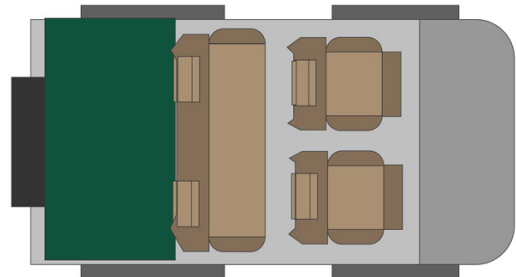

4x4 Rainbow Toyota Landcruiser DLE Afrique du Sud

Modèle standard

Descriptions	<p>Toyota Landcruiser avec 2 tentes sur le toit qui a prouvé son efficacité sur les sentiers d'Afrique Australe.</p> <p>Toutes les dimensions peuvent être sujettes à modification.</p>
Caractéristiques	<p>Rainbow Toyota Landcruiser DLE</p> <p>Couchages : 4 (5 places assises)</p> <p>Motorisation diesel 4.2 L</p> <p>Châssis Toyota Landcruiser double cabine</p> <p>Transmission manuelle 5 vitesses</p> <p>Direction assistée</p> <p>ABS</p> <p>Airbags</p> <p>Fermeture centralisée</p> <p>4 roues motrices</p>
Carburant	<p>Diesel</p> <p>Consommation approximative : 14.5 L/100km</p>
Dimensions	<p>Longueur : 5.00 m</p> <p>Largeur : 1.50 m</p> <p>Hauteur avec tentes : 2.20 m</p> <p>Hauteur intérieure des tentes : 1.10 m</p>

Occupant	4 couchages et 5 places assises
Réserves	Réservoir carburant : 130 L Réservoir eau propre : 40 L Bouteille de gaz : 1 x 3 kg
Lits	2 tentes de toit avec matelas : 210 x 120 cm chacune
Cuisine	Réchaud à gaz Réfrigérateur 40 L Vaisselle et batterie de cuisine Bouilloire à poser sur le gaz Bassine à eau
Douche/toilette	sans
Chauffage & Climatisation	Climatisation et chauffage comme dans une voiture
Alimentation & Energie	Batterie auxiliaire. Cette dernière a une autonomie d'environ 12h et se recharge en roulant ou en étant branché au 220V. Gaz Allume-cigare. Pensez à prendre des adaptateurs pour recharger les petits appareils électriques type téléphone ou appareil photo.
Audio & Connectivités	Radio AM/FM Lecteur CD
Equipements camping	Chaises de camping Table de camping Réchaud à gaz
Equipements complémentaires	2 roues de secours Vaisselle et batterie de cuisine Draps, duvets et oreillers Serviettes de toilette Chaises de camping Table de camping Extincteur Hache Compresseur à air Corde de traction
Equipements optionnels	Braai : barbecue traditionnel du sud de l'Afrique