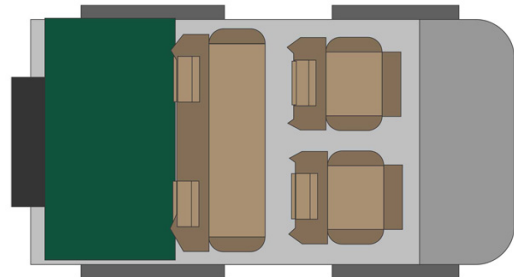

4x4 Rainbow Toyota Landcruiser DLE Zambia

Modèle standard

Descriptions	<p>Toyota Landcruiser avec 2 tentes sur le toit qui a prouvé son efficacité sur les sentiers d'Afrique Australe.</p> <p>Toutes les dimensions peuvent être sujettes à modification.</p>
Caractéristiques	<p>Rainbow Toyota Landcruiser DLE</p> <p>Couchages : 4 (5 places assises)</p> <p>Motorisation diesel 4.2 L</p> <p>Châssis Toyota Landcruiser double cabine</p> <p>Transmission manuelle 5 vitesses</p> <p>Direction assistée</p> <p>ABS</p> <p>Airbags</p> <p>Fermeture centralisée</p> <p>4 roues motrices</p>
Carburant	<p>Diesel</p> <p>Consommation approximative : 14.5 L/100km</p>
Dimensions	<p>Longueur : 5.00 m</p> <p>Largeur : 1.50 m</p> <p>Hauteur avec tentes : 2.20 m</p> <p>Hauteur intérieure des tentes : 1.10 m</p>

Occupant	4 couchages et 5 places assises
Réserves	Réservoir carburant : 130 L Réservoir eau propre : 40 L Bouteille de gaz : 1 x 3 kg
Lits	2 tentes de toit avec matelas : 210 x 120 cm chacune
Cuisine	Réchaud à gaz Réfrigérateur 40 L Vaisselle et batterie de cuisine Bouilloire à poser sur le gaz Bassine à eau
Douche/toilette	sans
Chauffage & Climatisation	Climatisation et chauffage comme dans une voiture
Alimentation & Energie	Batterie auxiliaire. Cette dernière a une autonomie d'environ 12h et se recharge en roulant ou en étant branché au 220V. Gaz Allume-cigare. Pensez à prendre des adaptateurs pour recharger les petits appareils électriques type téléphone ou appareil photo.
Audio & Connectivités	Radio AM/FM Lecteur CD
Equipements camping	Chaises de camping Table de camping Réchaud à gaz
Equipements complémentaires	2 roues de secours Vaisselle et batterie de cuisine Draps, duvets et oreillers Serviettes de toilette Chaises de camping Table de camping Extincteur Hache Compresseur à air Corde de traction
Equipements optionnels	Braai : barbecue traditionnel du sud de l'Afrique