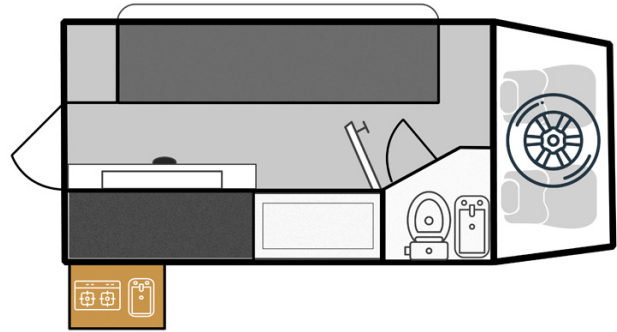

4x4 Kruger Toyota Orion Namibie

Modèle standard

| | |
|------------------|---|
| Descriptions | De construction africaine, le Kruger Toyota Landcruiser Orion est prêt à vous conduire dans les environnements les plus sévères pour votre plaisir, avec toilettes et lavabo à bord. Toutes les dimensions peuvent être sujettes à modification. |
| Caractéristiques | Kruger Toyota Orion Couchages : 2 (2 places assises) Motorisation diesel 4.2 L Châssis Toyota Landcruiser Transmission manuelle Direction assistée ABS Airbags Fermeture centralisée 4 roues motrices |
| Carburant | Diesel Consommation approximative : 14.5 L/100km |
| Dimensions | Longueur : 5.60 m Largeur : 1.80 m Hauteur : 2.30 m Hauteur intérieure toit fermé : 1.40 m Hauteur intérieure toit ouvert : 2.20 m |
| Occupant | 2 couchages et 2 places assises |
| Réserves | Réservoir carburant : 180 L Réservoir eau propre : 40 L Bouteille de gaz : 1 x 3 kg |
| Lits | Lit double : 210 x 140 cm |