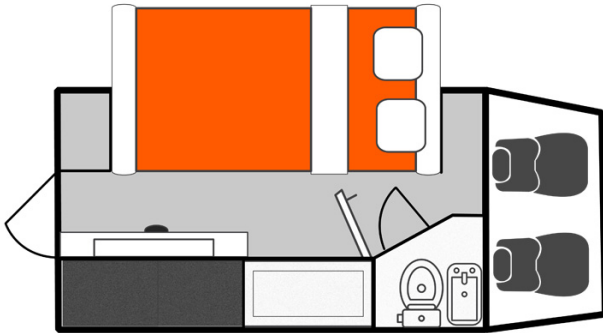

4x4 Kruger Toyota Orion Namibie

Modèle standard

| | |
|------------------|---|
| Descriptions | De construction africaine, le Kruger Toyota Landcruiser Orion est prêt à vous conduire dans les environnements les plus sévères pour votre plaisir, avec toilettes et lavabo à bord. Toutes les dimensions peuvent être sujettes à modification. |
| Caractéristiques | Kruger Toyota Orion Couchages : 2 (2 places assises) Motorisation diesel 4.2 L Châssis Toyota Landcruiser Transmission manuelle Direction assistée ABS Airbags Fermeture centralisée 4 roues motrices |
| Carburant | Diesel Consommation approximative : 14.5 L/100km |
| Dimensions | Longueur : 5.60 m Largeur : 1.80 m Hauteur : 2.30 m Hauteur intérieure toit fermé : 1.40 m Hauteur intérieure toit ouvert : 2.20 m |
| Occupant | 2 couchages et 2 places assises |
| Réserves | Réservoir carburant : 180 L Réservoir eau propre : 40 L Bouteille de gaz : 1 x 3 kg |
| Lits | Lit double : 210 x 140 cm |