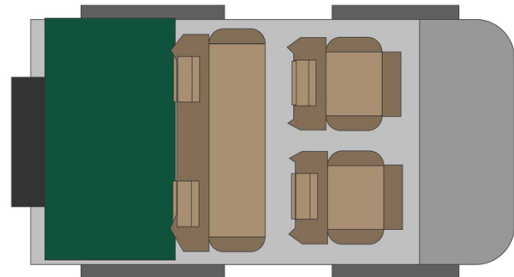

# 4x4 Rainbow Toyota Land Cruiser DLE Namibie

Modèle standard

Descriptions	<p>Toyota Landcruiser avec 2 tentes sur le toit qui a prouvé son efficacité sur les sentiers d'Afrique Australe.</p> <p>Toutes les dimensions peuvent être sujettes à modification.</p>
Caractéristiques	<p><b>Rainbow Toyota Landcruiser DLE</b></p> <p>Couchages : 4 (5 places assises)</p> <p>Motorisation diesel 4.2 L</p> <p>Châssis Toyota Landcruiser double cabine</p> <p>Transmission manuelle 5 vitesses</p> <p>Direction assistée</p> <p>ABS</p> <p>Airbags</p> <p>Fermeture centralisée</p> <p>4 roues motrices</p>
Carburant	<p>Diesel</p> <p>Consommation approximative : 14.5 L/100km</p>
Dimensions	<p>Longueur : 5.00 m</p> <p>Largeur : 1.50 m</p> <p>Hauteur avec tentes : 2.20 m</p> <p>Hauteur intérieure des tentes : 1.10 m</p>

Occupant	4 couchages et 5 places assises
Réserves	Réservoir carburant : 130 L Réservoir eau propre : 40 L Bouteille de gaz : 1 x 3 kg
Lits	2 tentes de toit avec matelas : 210 x 120 cm chacune
Cuisine	Réchaud à gaz Réfrigérateur 40 L Vaisselle et batterie de cuisine Bouilloire à poser sur le gaz Bassine à eau
Douche/toilette	sans
Chauffage & Climatisation	Climatisation et chauffage comme dans une voiture
Alimentation & Energie	<b>Batterie auxiliaire.</b> Cette dernière a une autonomie d'environ 12h et se recharge en roulant ou en étant branché au 220V. <b>Gaz</b> <b>Allume-cigare.</b> Pensez à prendre des adaptateurs pour recharger les petits appareils électriques type téléphone ou appareil photo.
Audio & Connectivités	Radio AM/FM Lecteur CD
Equipements camping	Chaises de camping Table de camping Réchaud à gaz
Equipements complémentaires	2 roues de secours Vaisselle et batterie de cuisine Draps, duvets et oreillers Serviettes de toilette Chaises de camping Table de camping Extincteur Hache Compresseur à air Corde de traction
Equipements optionnels	Braai : barbecue traditionnel du sud de l'Afrique