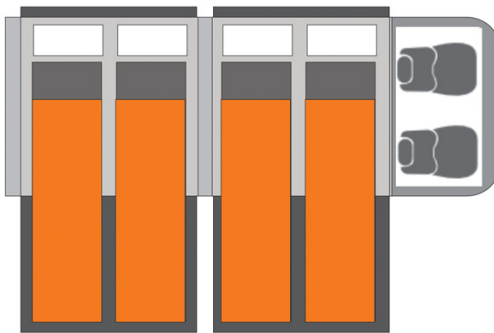

4x4 Rainbow Mercedes X-Class Namibie

Modèle standard

<p>Descriptions</p>	<p>Mercedes 4x4 double cabine avec deux tentes de toit et une cuisine escamotable, pour une expérience parfaite du voyage à 4.</p> <p>Toutes les dimensions peuvent être sujettes à modification.</p>
<p>Caractéristiques</p>	<p>Rainbow Mercedes X-Class Couchages : 4 (5 places assises) Motorisation diesel 2.5 L Châssis Mercedes double cabine Transmission automatique Direction assistée ABS Airbags Fermeture centralisée 4 roues motrices</p>
<p>Carburant</p>	<p>Diesel Consommation approximative : 12 L/100km</p>

Dimensions	<p>Longueur : 5.30 m Largeur : 1.80 m Hauteur : 1.80 m</p> <p>Tente de toit (chacune) : Longueur : 2.20 m Largeur : 1.30 m Hauteur : 1.10 m</p>
Occupant	4 couchages et 5 places assises
Réserves	<p>Réservoir carburant : 160 L Réservoir eau propre : 40 L Bouteille de gaz : 1 x 3 kg</p>
Lits	2 tentes de toit avec matelas : 210 x 120 cm chacune
Cuisine	<p>Cuisinière 2 feux Réfrigérateur 40 L Vaisselle et batterie de cuisine Bassine à eau</p>
Douche/toilette	sans
Chauffage & Climatisation	Climatisation et chauffage comme dans une voiture
Alimentation & Energie	<p>Batterie auxiliaire. Cette dernière a une autonomie d'environ 12h et se recharge en roulant ou en étant branché au 220V. Gaz Allume-cigare. Pensez à prendre des adaptateurs pour recharger les petits appareils électriques type téléphone ou appareil photo.</p>
Audio & Connectivités	<p>Radio AM/FM Lecteur CD Connexion AUX Connexion USB</p>
Equipements camping	<p>Chaises de camping Table de camping</p>
Equipements complémentaires	<p>2 roues de secours Vaisselle et batterie de cuisine Draps, duvets et oreillers Serviettes de toilette Chaises de camping Table de camping Extincteur Hache Compresseur à air Corde de traction</p>