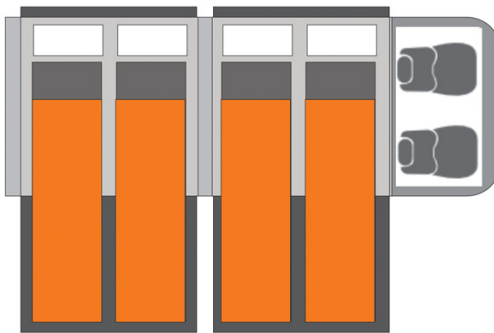

4x4 Rainbow Mercedes X-Class Namibie

Modèle standard

<p>Descriptions</p>	<p>Mercedes 4x4 double cabine avec deux tentes de toit et une cuisine escamotable, pour une expérience parfaite du voyage à 4.</p> <p>Toutes les dimensions peuvent être sujettes à modification.</p>
<p>Caractéristiques</p>	<p>Rainbow Mercedes X-Class Couchages : 4 (5 places assises) Motorisation diesel 2.5 L Châssis Mercedes double cabine Transmission automatique Direction assistée ABS Airbags Fermeture centralisée 4 roues motrices</p>
<p>Carburant</p>	<p>Diesel Consommation approximative : 12 L/100km</p>

Dimensions	<p>Longueur : 5.30 m Largeur : 1.80 m Hauteur : 1.80 m</p> <p>Tente de toit (chacune) : Longueur : 2.20 m Largeur : 1.30 m Hauteur : 1.10 m</p>
Occupant	4 couchages et 5 places assises
Réserves	Réservoir carburant : 160 L Réservoir eau propre : 40 L Bouteille de gaz : 1 x 3 kg
Lits	2 tentes de toit avec matelas : 210 x 120 cm chacune
Cuisine	Cuisinière 2 feux Réfrigérateur 40 L Vaisselle et batterie de cuisine Bassine à eau
Douche/toilette	sans
Chauffage & Climatisation	Climatisation et chauffage comme dans une voiture
Alimentation & Energie	<p>Batterie auxiliaire. Cette dernière a une autonomie d'environ 12h et se recharge en roulant ou en étant branché au 220V.</p> <p>Gaz</p> <p>Allume-cigare. Pensez à prendre des adaptateurs pour recharger les petits appareils électriques type téléphone ou appareil photo.</p>
Audio & Connectivités	Radio AM/FM Lecteur CD Connexion AUX Connexion USB
Equipements camping	Chaises de camping Table de camping
Equipements complémentaires	2 roues de secours Vaisselle et batterie de cuisine Draps, duvets et oreillers Serviettes de toilette Chaises de camping Table de camping Extincteur Hache Compresseur à air Corde de traction