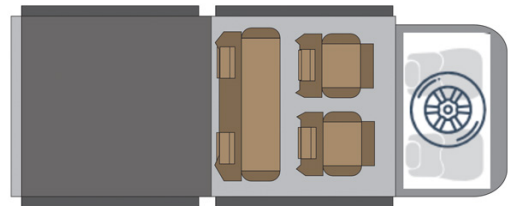

4x4 Rainbow Mercedes X-Class Namibie

Modèle standard

<p>Descriptions</p>	<p>Mercedes 4x4 double cabine avec deux tentes de toit et une cuisine escamotable, pour une expérience parfaite du voyage à 4.</p> <p>Toutes les dimensions peuvent être sujettes à modification.</p>
<p>Caractéristiques</p>	<p>Rainbow Mercedes X-Class Couchages : 4 (5 places assises) Motorisation diesel 2.5 L Châssis Mercedes double cabine Transmission automatique Direction assistée ABS Airbags Fermeture centralisée 4 roues motrices</p>
<p>Carburant</p>	<p>Diesel Consommation approximative : 12 L/100km</p>

Dimensions	<p>Longueur : 5.30 m Largeur : 1.80 m Hauteur : 1.80 m</p> <p>Tente de toit (chacune) : Longueur : 2.20 m Largeur : 1.30 m Hauteur : 1.10 m</p>
Occupant	4 couchages et 5 places assises
Réserves	Réservoir carburant : 160 L Réservoir eau propre : 40 L Bouteille de gaz : 1 x 3 kg
Lits	2 tentes de toit avec matelas : 210 x 120 cm chacune
Cuisine	Cuisinière 2 feux Réfrigérateur 40 L Vaisselle et batterie de cuisine Bassine à eau
Douche/toilette	sans
Chauffage & Climatisation	Climatisation et chauffage comme dans une voiture
Alimentation & Energie	<p>Batterie auxiliaire. Cette dernière a une autonomie d'environ 12h et se recharge en roulant ou en étant branché au 220V.</p> <p>Gaz</p> <p>Allume-cigare. Pensez à prendre des adaptateurs pour recharger les petits appareils électriques type téléphone ou appareil photo.</p>
Audio & Connectivités	Radio AM/FM Lecteur CD Connexion AUX Connexion USB
Equipements camping	Chaises de camping Table de camping
Equipements complémentaires	2 roues de secours Vaisselle et batterie de cuisine Draps, duvets et oreillers Serviettes de toilette Chaises de camping Table de camping Extincteur Hache Compresseur à air Corde de traction