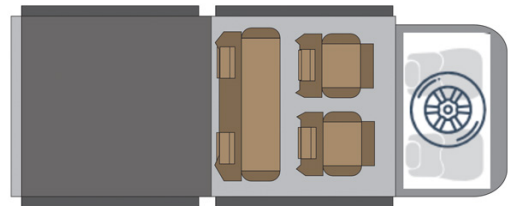

4x4 Rainbow Mercedes X-Class Namibie

Modèle standard

<p>Descriptions</p>	<p>Mercedes 4x4 double cabine avec deux tentes de toit et une cuisine escamotable, pour une expérience parfaite du voyage à 4.</p> <p>Toutes les dimensions peuvent être sujettes à modification.</p>
<p>Caractéristiques</p>	<p>Rainbow Mercedes X-Class Couchages : 4 (5 places assises) Motorisation diesel 2.5 L Châssis Mercedes double cabine Transmission automatique Direction assistée ABS Airbags Fermeture centralisée 4 roues motrices</p>
<p>Carburant</p>	<p>Diesel Consommation approximative : 12 L/100km</p>

Dimensions	<p>Longueur : 5.30 m Largeur : 1.80 m Hauteur : 1.80 m</p> <p>Tente de toit (chacune) : Longueur : 2.20 m Largeur : 1.30 m Hauteur : 1.10 m</p>
Occupant	4 couchages et 5 places assises
Réserves	<p>Réservoir carburant : 160 L Réservoir eau propre : 40 L Bouteille de gaz : 1 x 3 kg</p>
Lits	2 tentes de toit avec matelas : 210 x 120 cm chacune
Cuisine	<p>Cuisinière 2 feux Réfrigérateur 40 L Vaisselle et batterie de cuisine Bassine à eau</p>
Douche/toilette	sans
Chauffage & Climatisation	Climatisation et chauffage comme dans une voiture
Alimentation & Energie	<p>Batterie auxiliaire. Cette dernière a une autonomie d'environ 12h et se recharge en roulant ou en étant branché au 220V. Gaz Allume-cigare. Pensez à prendre des adaptateurs pour recharger les petits appareils électriques type téléphone ou appareil photo.</p>
Audio & Connectivités	<p>Radio AM/FM Lecteur CD Connexion AUX Connexion USB</p>
Equipements camping	<p>Chaises de camping Table de camping</p>
Equipements complémentaires	<p>2 roues de secours Vaisselle et batterie de cuisine Draps, duvets et oreillers Serviettes de toilette Chaises de camping Table de camping Extincteur Hache Compresseur à air Corde de traction</p>