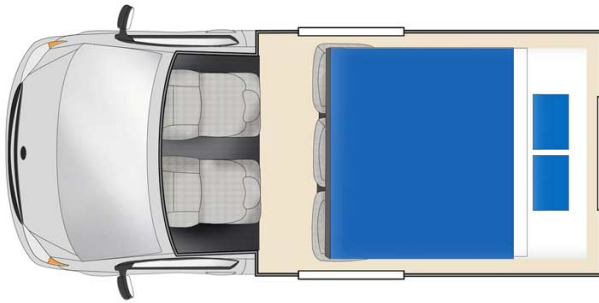

# Van Cheapa Vivid Australie

Modèle budget

<p>Descriptions</p>	<p>Economique et léger ce véhicule est idéal pour une petite famille. Il propose 4 couchages pour les voyageurs recherchant un van sans douche ni toilettes.</p> <p>Plusieurs modèles pourront être proposées pour le Cheapa Vivid, ainsi les dimensions et agencements peuvent varier.</p>
<p>Caractéristiques</p>	<p><b>Cheapa Vivid</b>                  Couchages : 4 (4 places assises)  <b>Attention les enfants de moins de 6 mois ne peuvent pas voyager dans ce véhicule</b>                  Motorisation Diesel 2.4 L                  Transmission automatique                  Direction assistée                  ABS &amp; Airbag  <b>Véhicule entre 3 et 6 ans</b></p>
<p>Carburant</p>	<p>Diesel                  Consommation moyenne : 10L/100km</p>

Dimensions	Longueur : 5.10 m Largeur : 2.20 m Hauteur (toit fermé) : 2.30 m Hauteur intérieure : 1.30 m Tente sur le toit : 0.95m
Occupant	4 couchages et 4 places assises (4 adultes maximum)
Réserves	Réservoir carburant : 70 L Réservoir eau propre : 16 L Pas de réservoir eau grise Bouteille de gaz : propane
Lits	Lit double : 200 cm x 140 cm Lit double tente : 190 cm x 140 cm (max 250 kg)
Cuisine	Évier (eau froide uniquement) Cuisinière 1 feu portable (à partir du 1er avril 2020 : 2 feux) Réfrigérateur 35 L Vaisselle et batterie de cuisine Bouteille de gaz : propane
Douche/toilette	sans
Chauffage & Climatisation	Chauffage et climatisation uniquement cabine conducteur
Alimentation & Energie	<b>Batterie auxiliaire 12V</b> faisant fonctionner les lumières et le réfrigérateur. Dispose d'environ 12h d'autonomie et se recharge en roulant. <b>Gaz</b> bouteille de propane
Audio & Connectivités	Radio/CD
Equipements complémentaires	Extincteur Points d'attache pour maximum 2 sièges bébé ou réhausseurs
Equipements optionnels	Chaises et table de camping Sièges bébé, réhausseurs