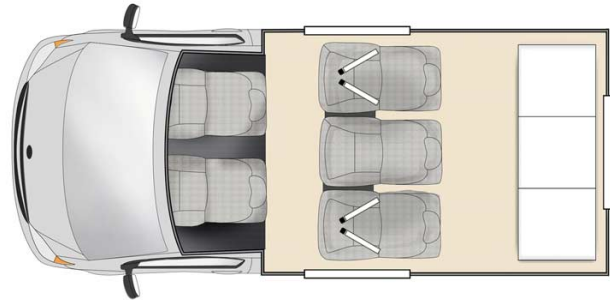

# Van Cheapa Vivid Australie

Modèle budget

<p>Descriptions</p>	<p>Economique et léger ce véhicule est idéal pour une petite famille. Il propose 4 couchages pour les voyageurs recherchant un van sans douche ni toilettes.</p> <p>Plusieurs modèles pourront être proposées pour le Cheapa Vivid, ainsi les dimensions et agencements peuvent varier.</p>
<p>Caractéristiques</p>	<p><b>Cheapa Vivid</b>                  Couchages : 4 (4 places assises)  <b>Attention les enfants de moins de 6 mois ne peuvent pas voyager dans ce véhicule</b>                  Motorisation Diesel 2.4 L                  Transmission automatique                  Direction assistée                  ABS &amp; Airbag  <b>Véhicule entre 3 et 6 ans</b></p>
<p>Carburant</p>	<p>Diesel                  Consommation moyenne : 10L/100km</p>

Dimensions	Longueur : 5.10 m Largeur : 2.20 m Hauteur (toit fermé) : 2.30 m Hauteur intérieure : 1.30 m Tente sur le toit : 0.95m
Occupant	4 couchages et 4 places assises (4 adultes maximum)
Réserves	Réservoir carburant : 70 L Réservoir eau propre : 16 L Pas de réservoir eau grise Bouteille de gaz : propane
Lits	Lit double : 200 cm x 140 cm Lit double tente : 190 cm x 140 cm (max 250 kg)
Cuisine	Évier (eau froide uniquement) Cuisinière 1 feu portable (à partir du 1er avril 2020 : 2 feux) Réfrigérateur 35 L Vaisselle et batterie de cuisine Bouteille de gaz : propane
Douche/toilette	sans
Chauffage & Climatisation	Chauffage et climatisation uniquement cabine conducteur
Alimentation & Energie	<b>Batterie auxiliaire 12V</b> faisant fonctionner les lumières et le réfrigérateur. Dispose d'environ 12h d'autonomie et se recharge en roulant. <b>Gaz</b> bouteille de propane
Audio & Connectivités	Radio/CD
Equipements complémentaires	Extincteur Points d'attache pour maximum 2 sièges bébé ou réhausseurs
Equipements optionnels	Chaises et table de camping Sièges bébé, réhausseurs