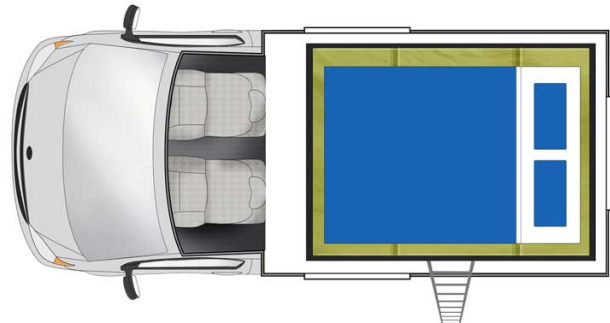

# Van Cheapa Vivid Australie

Modèle budget

<p>Descriptions</p>	<p>Economique et léger ce véhicule est idéal pour une petite famille. Il propose 4 couchages pour les voyageurs recherchant un van sans douche ni toilettes.</p> <p>Plusieurs modèles pourront être proposées pour le Cheapa Vivid, ainsi les dimensions et agencements peuvent varier.</p>
<p>Caractéristiques</p>	<p><b>Cheapa Vivid</b>                  Couchages : 4 (4 places assises)  <b>Attention les enfants de moins de 6 mois ne peuvent pas voyager dans ce véhicule</b>                  Motorisation Diesel 2.4 L                  Transmission automatique                  Direction assistée                  ABS &amp; Airbag  <b>Véhicule entre 3 et 6 ans</b></p>
<p>Carburant</p>	<p>Diesel                  Consommation moyenne : 10L/100km</p>

Dimensions	Longueur : 5.10 m Largeur : 2.20 m Hauteur (toit fermé) : 2.30 m Hauteur intérieure : 1.30 m Tente sur le toit : 0.95m
Occupant	4 couchages et 4 places assises (4 adultes maximum)
Réserves	Réservoir carburant : 70 L Réservoir eau propre : 16 L Pas de réservoir eau grise Bouteille de gaz : propane
Lits	Lit double : 200 cm x 140 cm Lit double tente : 190 cm x 140 cm (max 250 kg)
Cuisine	Évier (eau froide uniquement) Cuisinière 1 feu portable (à partir du 1er avril 2020 : 2 feux) Réfrigérateur 35 L Vaisselle et batterie de cuisine Bouteille de gaz : propane
Douche/toilette	sans
Chauffage & Climatisation	Chauffage et climatisation uniquement cabine conducteur
Alimentation & Energie	<b>Batterie auxiliaire 12V</b> faisant fonctionner les lumières et le réfrigérateur. Dispose d'environ 12h d'autonomie et se recharge en roulant. <b>Gaz</b> bouteille de propane
Audio & Connectivités	Radio/CD
Equipements complémentaires	Extincteur Points d'attache pour maximum 2 sièges bébé ou réhausseurs
Equipements optionnels	Chaises et table de camping Sièges bébé, réhausseurs