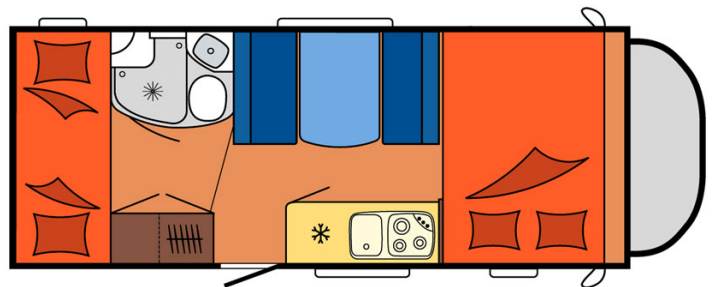

Camping-car Drakkar Family Luxury Norvège

Modèle deluxe

<p>Descriptions</p>	<p>Si confortable ne vous suffit pas, pourquoi ne pas vous essayer au luxe ? Accueillant 6 personnes, ce véhicule de qualité vous offre un très grand confort.</p> <p>Les photos et plans sont donnés comme exemple. Le véhicule loué peut être différent.</p>
<p>Caractéristiques</p>	<p>Drakkar Family Luxury Couchages : 6 (6 places assises) Motorisation Turbo Diesel 2.2-2.3 L Châssis Fiat Transmission manuelle Direction assistée Régulateur de vitesse ABS Airbags Système de navigation Passage interne de la cellule à la cabine conducteur Coffre de rangement</p>
<p>Carburant</p>	<p>Diesel Consommation approximative : 10-12 L/100km</p>