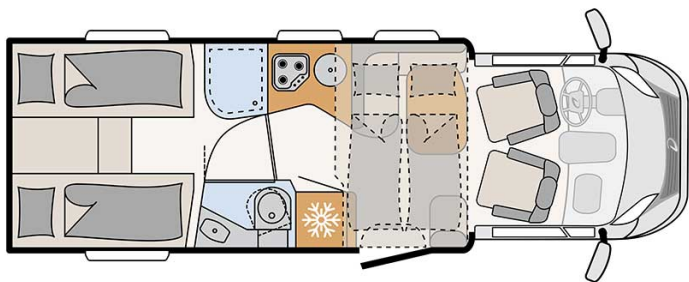

Intégral Abisko Comfort Plus Suède

Modèle standard

Descriptions	mise à jour 12/2023 Beaucoup de place et un lit escamotable pouvant accueillir jusqu'à quatre personnes. Note importante – Nous vous informons que les véhicules de location représentés ne sont pas contractuels et sont uniquement montrés à titre d'exemple pour chaque catégorie de véhicules !
Caractéristiques	Abisko Comfort Plus Couchages : 4 Motorisation : 2.3 l 103kW/140PS Diesel Transmission manuelle Direction assistée Servofrein Passage cellule à la cabine conducteur ? Visite virtuelle du Abisko Comfort Plus par ici.
Carburant	Diesel Consommation approximative : 10-12 L/100km

Dimensions	Longueur : 7.40 m Largeur : 2.33 m Hauteur : 3.00 m Hauteur intérieure : 2.05 m
Occupant	4
Réserves	Réservoir eau propre : 116 L Réservoir eau grise : 90 L Réservoir carburant : 90 L Bouteille de gaz (propane) : maximum 2 x 11 kg
Lits	Lit escamotable : 200 cm x 140/110 cm Lits arrières : 210/185 cm x 80 cm et 200 cm x 80 cm
Cuisine	Réfrigérateur 141 L Freezer 23 L Cuisinière 3 feux
Douche/toilette	Douche Toilettes Lavabo Alimentation en eau chaude et en eau froide
Chauffage & Climatisation	Climatisation dans la cabine conducteur Chauffage au gaz
Alimentation & Energie	Gaz (propane). Permet de faire fonctionner lorsque le véhicule n'est pas branché au secteur, le réfrigérateur, le chauffe-eau et le chauffage. Branchement "hook up" 230V Batterie auxiliaire. Permet de faire fonctionner les lumières, la pompe électrique. Elle a une autonomie d'environ 12h et se recharge en roulant ou en étant branchée. Allume-cigare. Pensez à prendre des adaptateurs pour recharger les petits appareils électriques type téléphone ou appareil photo.
Equipements complémentaires	Auvent Porte-vélos (max. 60kg) Deux attaches pour siège enfant avec 3 points de fixations