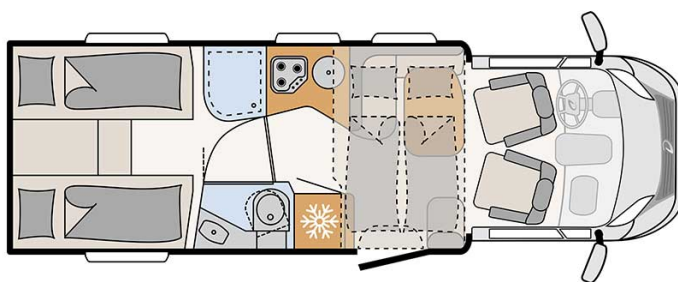

Intégral Abisko Comfort Plus Suède

Modèle standard

Descriptions	mise à jour 12/2023 Beaucoup de place et un lit escamotable pouvant accueillir jusqu'à quatre personnes. Note importante – Nous vous informons que les véhicules de location représentés ne sont pas contractuels et sont uniquement montrés à titre d'exemple pour chaque catégorie de véhicules !
Caractéristiques	Abisko Comfort Plus Couchages : 4 Motorisation : 2.3 l 103kW/140PS Diesel Transmission manuelle Direction assistée Servofrein Passage cellule à la cabine conducteur ? Visite virtuelle du Abisko Comfort Plus par ici.
Carburant	Diesel Consommation approximative : 10-12 L/100km

Dimensions	Longueur : 7.40 m Largeur : 2.33 m Hauteur : 3.00 m Hauteur intérieure : 2.05 m
Occupant	4
Réserves	Réservoir eau propre : 116 L Réservoir eau grise : 90 L Réservoir carburant : 90 L Bouteille de gaz (propane) : maximum 2 x 11 kg
Lits	Lit escamotable : 200 cm x 140/110 cm Lits arrières : 210/185 cm x 80 cm et 200 cm x 80 cm
Cuisine	Réfrigérateur 141 L Freezer 23 L Cuisinière 3 feux
Douche/toilette	Douche Toilettes Lavabo Alimentation en eau chaude et en eau froide
Chauffage & Climatisation	Climatisation dans la cabine conducteur Chauffage au gaz
Alimentation & Energie	Gaz (propane). Permet de faire fonctionner lorsque le véhicule n'est pas branché au secteur, le réfrigérateur, le chauffe-eau et le chauffage. Branchement "hook up" 230V Batterie auxiliaire. Permet de faire fonctionner les lumières, la pompe électrique. Elle a une autonomie d'environ 12h et se recharge en roulant ou en étant branchée. Allume-cigare. Pensez à prendre des adaptateurs pour recharger les petits appareils électriques type téléphone ou appareil photo.
Equipements complémentaires	Auvent Porte-vélos (max. 60kg) Deux attaches pour siège enfant avec 3 points de fixations