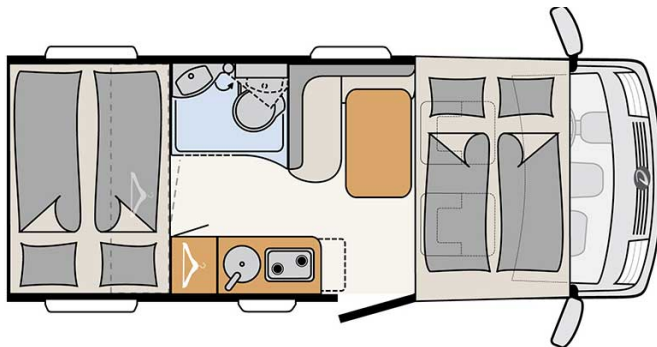

# Intégral Abisko Compact Luxury Suède

Modèle standard

Descriptions	mise à jour 12/2023 Integral compact mais élégant et spacieux, pouvant accueillir jusqu'à 4 personnes. <b>Note importante – Nous vous informons que les véhicules de location représentés ne sont pas contractuels et sont uniquement montrés à titre d'exemple pour chaque catégorie de véhicules !</b>
Caractéristiques	<b>Abisko Compact Luxury</b> Couchages : 4 Motorisation : 2.3L 103kW/140 PS Diesel Transmission manuelle Direction assistée Servofrein Passage cellule à la cabine conducteur
Carburant	Diesel Consommation approximative : 8 à 11 L/100km

Dimensions	Longueur : 6.95 m Largeur : 2.20 m Hauteur : 2.81 m Hauteur intérieure : 1.98 m
Occupant	4
Réserves	Réservoir eau propre : 114 L Réservoir eau grise : 90 L Réservoir carburant : 90 L Bouteille de gaz (propane) : maximum 2 x 11 kg
Lits	Lit escamotable : 185 cm x 150 cm Lits arrières : 195 x 80 cm et 195 x 75 cm
Cuisine	Réfrigérateur 142 L Freezer 15 L Cuisinière 3 feux
Douche/toilette	Douche Toilettes Lavabo Alimentation en eau chaude et en eau froide
Chauffage & Climatisation	Climatisation dans la cabine conducteur Chauffage au gaz
Alimentation & Energie	<b>Gaz (propane).</b> Permet de faire fonctionner lorsque le véhicule n'est pas branché au secteur, le réfrigérateur, le chauffe-eau et le chauffage. <b>Branchement "hook up" 230V</b> <b>Batterie auxiliaire.</b> Permet de faire fonctionner les lumières, la pompe électrique. Elle a une autonomie d'environ 12h et se recharge en roulant ou en étant branchée. <b>Allume-cigare.</b> Pensez à prendre des adaptateurs pour recharger les petits appareils électriques type téléphone ou appareil photo.
Equipements complémentaires	Auvent Porte-vélos (max. 60kg) Deux attaches pour siège enfant avec 3 points de fixations