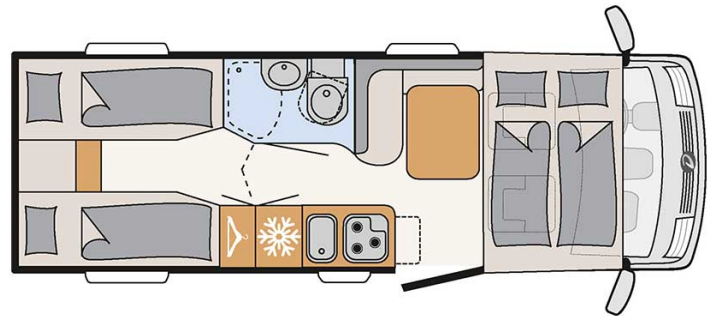

# Intégral Abisko Compact Luxury Suède

Modèle standard

Descriptions	mise à jour 12/2023 Integral compact mais élégant et spacieux, pouvant accueillir jusqu'à 4 personnes. <b>Note importante – Nous vous informons que les véhicules de location représentés ne sont pas contractuels et sont uniquement montrés à titre d'exemple pour chaque catégorie de véhicules !</b>
Caractéristiques	<b>Abisko Compact Luxury</b> Couchages : 4 Motorisation : 2.3L 103kW/140 PS Diesel Transmission manuelle Direction assistée Servofrein Passage cellule à la cabine conducteur
Carburant	Diesel Consommation approximative : 8 à 11 L/100km

Dimensions	Longueur : 6.95 m Largeur : 2.20 m Hauteur : 2.81 m Hauteur intérieure : 1.98 m
Occupant	4
Réserves	Réservoir eau propre : 114 L Réservoir eau grise : 90 L Réservoir carburant : 90 L Bouteille de gaz (propane) : maximum 2 x 11 kg
Lits	Lit escamotable : 185 cm x 150 cm Lits arrières : 195 x 80 cm et 195 x 75 cm
Cuisine	Réfrigérateur 142 L Freezer 15 L Cuisinière 3 feux
Douche/toilette	Douche Toilettes Lavabo Alimentation en eau chaude et en eau froide
Chauffage & Climatisation	Climatisation dans la cabine conducteur Chauffage au gaz
Alimentation & Energie	<b>Gaz (propane).</b> Permet de faire fonctionner lorsque le véhicule n'est pas branché au secteur, le réfrigérateur, le chauffe-eau et le chauffage. <b>Branchement "hook up" 230V</b> <b>Batterie auxiliaire.</b> Permet de faire fonctionner les lumières, la pompe électrique. Elle a une autonomie d'environ 12h et se recharge en roulant ou en étant branchée. <b>Allume-cigare.</b> Pensez à prendre des adaptateurs pour recharger les petits appareils électriques type téléphone ou appareil photo.
Equipements complémentaires	Auvent Porte-vélos (max. 60kg) Deux attaches pour siège enfant avec 3 points de fixations