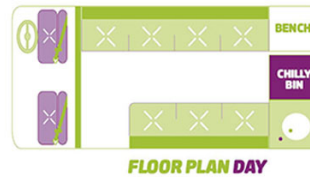

Van Lucy Cheapo Australie

Modèle budget

Descriptions	Aussi facile à conduire qu'une voiture, le Lucy Cheapo vous permet de vous faufiler sur toutes les routes.
Caractéristiques	Lucy Cheapo Couchage : 2 Année maximum des véhicules 1998 ou plus récent Année maximum de l'intérieur 2013 ou plus récent Chassis Toyota Tarago Motorisation essence 2.2 - 2.4L Transmission automatique Airbags Direction assistée & ABS
Dimensions	Longueur : 4.60 m Largeur : 1.60 m Hauteur : 1.80 m
Occupant	2
Réserves	Réservoir carburant : 60 L Réservoir eau propre : 10 L
Lits	Lit double : 180 cm x 130 cm
Cuisine	Evier Réchaud à gaz Vaisselle et batterie de cuisine
Douche/toilette	non
Audio & Connectivités	Radio CD DVD player
Equipements optionnels	Chaise et table de camping GPS