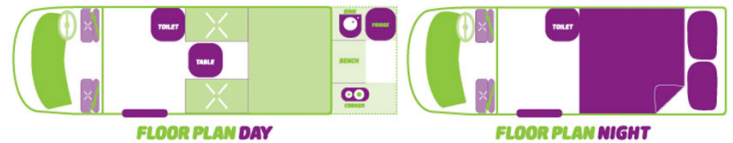

Van Jucy Coaster Nouvelle-Zélande

Modèle budget

Descriptions	Un véhicule confortable qui vous assure une grande liberté sur toutes les routes.
Caractéristiques	Jucy Coaster couchages : 2 Toyota Hiace diesel transmission automatique direction assistée et ABS Camera de recul Régulateur de vitesse
Carburant	Diesel
Dimensions	longueur : 5.4 m largeur : 1.9 m hauteur : 2.3 m hauteur intérieure : 1.64 m
Occupant	2
Réserves	Reservoir essence : 70 L réservoir eau propre : 30L réservoir eau grise : 35 L