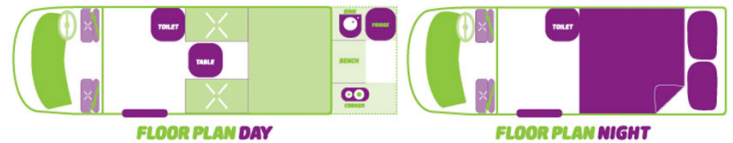

# Van Jucy Coaster Nouvelle-Zélande

Modèle budget

Descriptions	Un véhicule confortable qui vous assure une grande liberté sur toutes les routes.
Caractéristiques	<b>Jucy Coaster</b> couchages : 2 Toyota Hiace diesel transmission automatique direction assistée et ABS Camera de recul Régulateur de vitesse
Carburant	Diesel
Dimensions	longueur : 5.4 m largeur : 1.9 m hauteur : 2.3 m hauteur intérieure : 1.64 m
Occupant	2
Réserves	Reservoir essence : 70 L réservoir eau propre : 30L réservoir eau grise : 35 L