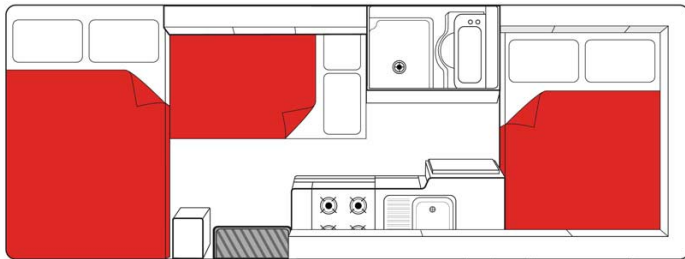

# Camping-car Moko Big Six Nouvelle-Zélande

Modèle budget

<p>Descriptions</p>	<p>Soyez totalement indépendant dans le Moko Big Six, véhicule certifié "Self-Contained" qui vous offre une cuisine, une salle de bain, un vrai espace de vie et d'immenses fenêtres qui s'ouvrent sur la route de votre aventure.</p> <p>Plusieurs modèles pourront être proposées pour le Moko Big Six, ainsi les dimensions et agencements peuvent varier.</p>
<p>Caractéristiques</p>	<p><b>Moko Big six</b>                  Couchages : 6 (6 places assises)  <b>Véhicule certifié "Self Contained"</b>                  Motorisation diesel                  Transmission automatique  <b>Modèle de 5 ans minimum</b></p>
<p>Carburant</p>	<p>Diesel</p>
<p>Dimensions</p>	<p>Longueur : 7.20-7.25 m                  Largeur : 2.34-2.38 m                  Hauteur : 3.25 m                  Hauteur intérieure : 2.10-2.15 m</p>
<p>Occupant</p>	<p>6 couchages et 6 places assises</p>