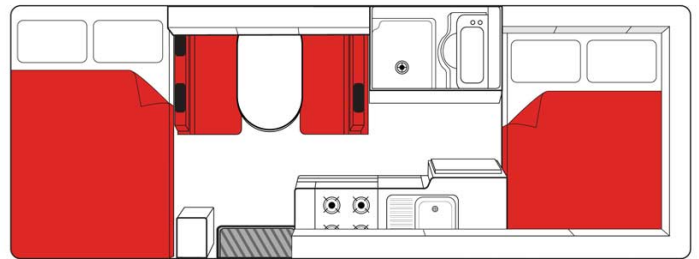

Camping-car Moko Big Six Nouvelle-Zélande

Modèle budget

<p>Descriptions</p>	<p>Soyez totalement indépendant dans le Moko Big Six, véhicule certifié "Self-Contained" qui vous offre une cuisine, une salle de bain, un vrai espace de vie et d'immenses fenêtres qui s'ouvrent sur la route de votre aventure.</p> <p>Plusieurs modèles pourront être proposées pour le Moko Big Six, ainsi les dimensions et agencements peuvent varier.</p>
<p>Caractéristiques</p>	<p>Moko Big six Couchages : 6 (6 places assises) Véhicule certifié "Self Contained" Motorisation diesel Transmission automatique Modèle de 5 ans minimum</p>
<p>Carburant</p>	<p>Diesel</p>
<p>Dimensions</p>	<p>Longueur : 7.20-7.25 m Largeur : 2.34-2.38 m Hauteur : 3.25 m Hauteur intérieure : 2.10-2.15 m</p>
<p>Occupant</p>	<p>6 couchages et 6 places assises</p>

Réserves	Réservoir carburant : 75 L Réservoir eau propre Réservoir eau usée Bouteille de gaz
Lits	3 lits doubles
Cuisine	Évier (eau chaude et eau froide) Cuisinière au gaz Micro-ondes (240 V) Réfrigérateur + freezer Bouteille de gaz
Douche/toilette	Douche Toilettes Alimentation en eau chaude et eau froide
Chauffage & Climatisation	Climatisation et chauffage cabine conducteur comme dans une voiture
Alimentation & Energie	Gaz Branchement "hook up" 240 V Batterie auxiliaire 12 V. Permet de faire fonctionner les lumières. Cette dernière a une autonomie d'environ 12h et se recharge en roulant, par les panneaux photovoltaïques ou en étant branché au 240V. Allume-cigare. Pensez à prendre des adaptateurs pour recharger les petits appareils électriques type téléphone ou appareil photo. Panneaux photovoltaïques
Audio & Connectivités	Radio/CD
Equipements complémentaires	Fixations pour 2 sièges bébé ou réhausseurs
Equipements optionnels	Sièges bébé/réhausseurs Wifi (1 Go de données) Table et chaises de camping Radiateur portable Chaînes neige