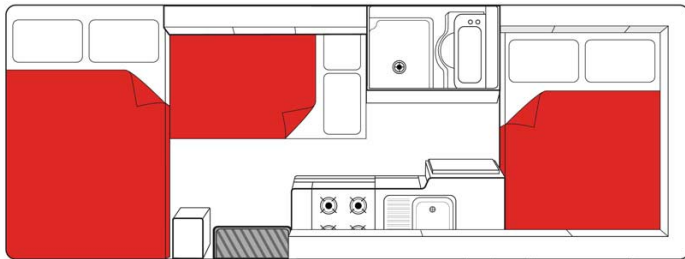

Camping-car Moko Big Six Nouvelle-Zélande

Modèle budget

<p>Descriptions</p>	<p>Soyez totalement indépendant dans le Moko Big Six, véhicule certifié "Self-Contained" qui vous offre une cuisine, une salle de bain, un vrai espace de vie et d'immenses fenêtres qui s'ouvrent sur la route de votre aventure.</p> <p>Plusieurs modèles pourront être proposées pour le Moko Big Six, ainsi les dimensions et agencements peuvent varier.</p>
<p>Caractéristiques</p>	<p>Moko Big six Couchages : 6 (6 places assises) Véhicule certifié "Self Contained" Motorisation diesel Transmission automatique Modèle de 5 ans minimum</p>
<p>Carburant</p>	<p>Diesel</p>
<p>Dimensions</p>	<p>Longueur : 7.20-7.25 m Largeur : 2.34-2.38 m Hauteur : 3.25 m Hauteur intérieure : 2.10-2.15 m</p>
<p>Occupant</p>	<p>6 couchages et 6 places assises</p>

Réserves	Réservoir carburant : 75 L Réservoir eau propre Réservoir eau usée Bouteille de gaz
Lits	3 lits doubles
Cuisine	Évier (eau chaude et eau froide) Cuisinière au gaz Micro-ondes (240 V) Réfrigérateur + freezer Bouteille de gaz
Douche/toilette	Douche Toilettes Alimentation en eau chaude et eau froide
Chauffage & Climatisation	Climatisation et chauffage cabine conducteur comme dans une voiture
Alimentation & Energie	Gaz Branchement "hook up" 240 V Batterie auxiliaire 12 V. Permet de faire fonctionner les lumières. Cette dernière a une autonomie d'environ 12h et se recharge en roulant, par les panneaux photovoltaïques ou en étant branché au 240V. Allume-cigare. Pensez à prendre des adaptateurs pour recharger les petits appareils électriques type téléphone ou appareil photo. Panneaux photovoltaïques
Audio & Connectivités	Radio/CD
Equipements complémentaires	Fixations pour 2 sièges bébé ou réhausseurs
Equipements optionnels	Sièges bébé/réhausseurs Wifi (1 Go de données) Table et chaises de camping Radiateur portable Chaînes neige