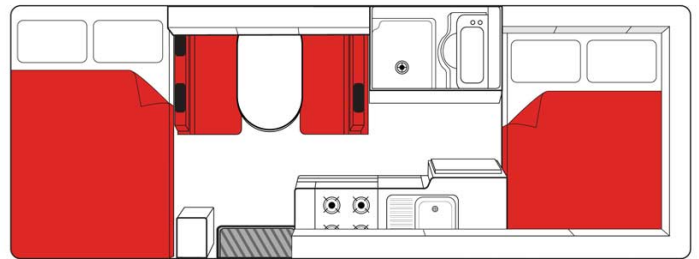

# Camping-car Moko Big Six Nouvelle-Zélande

Modèle budget

<p>Descriptions</p>	<p>Soyez totalement indépendant dans le Moko Big Six, véhicule certifié "Self-Contained" qui vous offre une cuisine, une salle de bain, un vrai espace de vie et d'immenses fenêtres qui s'ouvrent sur la route de votre aventure.</p> <p>Plusieurs modèles pourront être proposées pour le Moko Big Six, ainsi les dimensions et agencements peuvent varier.</p>
<p>Caractéristiques</p>	<p><b>Moko Big six</b>                  Couchages : 6 (6 places assises)  <b>Véhicule certifié "Self Contained"</b>                  Motorisation diesel                  Transmission automatique  <b>Modèle de 5 ans minimum</b></p>
<p>Carburant</p>	<p>Diesel</p>
<p>Dimensions</p>	<p>Longueur : 7.20-7.25 m                  Largeur : 2.34-2.38 m                  Hauteur : 3.25 m                  Hauteur intérieure : 2.10-2.15 m</p>
<p>Occupant</p>	<p>6 couchages et 6 places assises</p>