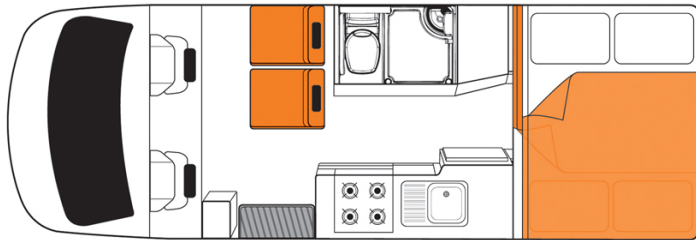

Camping-car Kiwi Discovery Nouvelle-Zélande

Modèle standard

Descriptions	Un van certifié "Self-Contained" innovant et spécialement dessiné pour 4 personnes. Avec un lit dinette convertible en lit double et un deuxième lit double escamotable au-dessus, ce véhicule est parfait pour une famille de 4 ou un groupe d'amis. Plusieurs modèles pourront être proposées pour le Kiwi Discovery, ainsi les dimensions et agencements peuvent varier.
Caractéristiques	Kiwi Discovery Couchages : 4 (4 places assises) Véhicule certifié "Self Contained" Motorisation turbo diesel Châssis Mercedes-Benz ou Volkswagen Transmission automatique Passage interne de la cellule à la cabine conducteur Caméra de recul Auvent Modèle de 5 ans maximum
Carburant	Diesel