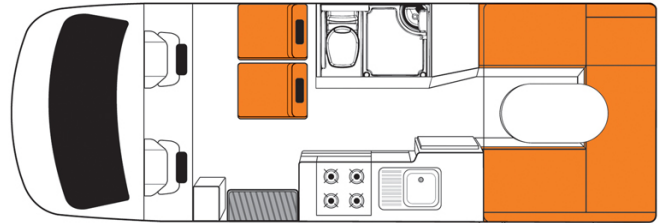

Camping-car Kiwi Discovery Nouvelle-Zélande

Modèle standard

<p>Descriptions</p>	<p>Un van certifié "Self-Contained" innovant et spécialement dessiné pour 4 personnes. Avec un lit dinette convertible en lit double et un deuxième lit double escamotable au-dessus, ce véhicule est parfait pour une famille de 4 ou un groupe d'amis.</p> <p>Plusieurs modèles pourront être proposées pour le Kiwi Discovery, ainsi les dimensions et agencements peuvent varier.</p>
<p>Caractéristiques</p>	<p>Kiwi Discovery Couchages : 4 (4 places assises) Véhicule certifié "Self Contained" Motorisation turbo diesel Châssis Mercedes-Benz ou Volkswagen Transmission automatique Passage interne de la cellule à la cabine conducteur Caméra de recul Auvent Modèle de 5 ans maximum</p>
<p>Carburant</p>	<p>Diesel</p>