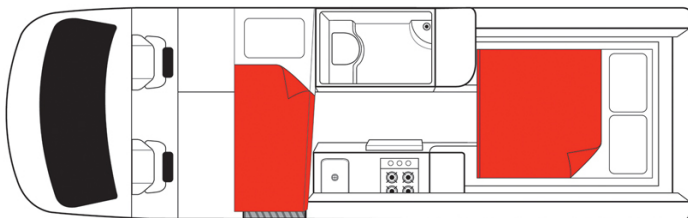

# Profilé Moko Deuce Plus Nouvelle-Zélande

Modèle budget

Descriptions	<p>Véhicule certifié "Self-Contained" idéal pour les petites familles avec un enfant. Avec ses configurations de lit flexibles et spacieuses, barbecue extérieur, toilettes et douche : une vraie maison loin de la maison.</p> <p>Plusieurs modèles pourront être proposées pour le Moko Deuce Plus, ainsi les dimensions et agencements peuvent varier.</p>
Caractéristiques	<p><b>Moko Deuce Plus</b>                  Couchages : 3 (idéal pour 2 adultes 1 enfant)  <b>Véhicule certifié "Self Contained"</b>                  Motorisation diesel                  Transmission automatique  <b>Modèle de 5 ans minimum</b></p>
Carburant	Diesel
Dimensions	Longueur: 7.00 m Largeur: 2.04 m Hauteur: 2.80 m hauteur intérieure : 1.90 m
Occupant	3 couchages et 3 places assises (conseillé pour 2 adultes et 1 enfant)