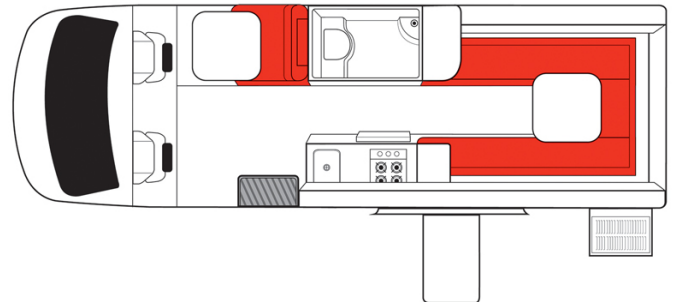

# Profilé Moko Deuce Plus Nouvelle-Zélande

Modèle budget

Descriptions	<p>Véhicule certifié "Self-Contained" idéal pour les petites familles avec un enfant. Avec ses configurations de lit flexibles et spacieuses, barbecue extérieur, toilettes et douche : une vraie maison loin de la maison.</p> <p>Plusieurs modèles pourront être proposées pour le Moko Deuce Plus, ainsi les dimensions et agencements peuvent varier.</p>
Caractéristiques	<p><b>Moko Deuce Plus</b>                  Couchages : 3 (idéal pour 2 adultes 1 enfant)  <b>Véhicule certifié "Self Contained"</b>                  Motorisation diesel                  Transmission automatique  <b>Modèle de 5 ans minimum</b></p>
Carburant	Diesel
Dimensions	Longueur: 7.00 m Largeur: 2.04 m Hauteur: 2.80 m hauteur intérieure : 1.90 m
Occupant	3 couchages et 3 places assises (conseillé pour 2 adultes et 1 enfant)