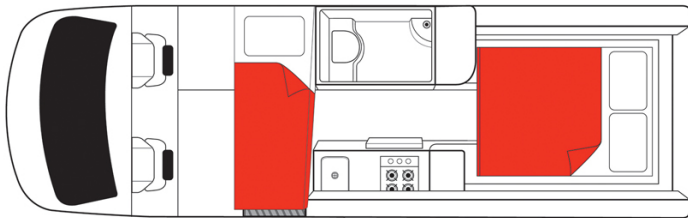

Profilé Boomerang Deuce Plus Australie

Modèle budget

Descriptions	<p>Véhicule idéal pour les petites familles avec un enfant. Avec ses configurations de lit flexibles et spacieuses, barbecue extérieur, toilettes et douche : une vraie maison loin de la maison.</p> <p>Plusieurs modèles pourront être proposées pour le Boomerang Deuce Plus, ainsi les dimensions et agencements peuvent varier.</p>
Caractéristiques	<p>Boomerang Deuce Plus Couchages : 3 (idéal pour 2 adultes 1 enfant) Motorisation diesel Transmission automatique Modèle de 4 ans minimum</p>
Carburant	Diesel
Dimensions	Longueur: 7.00 m Largeur: 2.04 m Hauteur: 2.80 m hauteur intérieure : 1.90 m
Occupant	3 couchages et 3 places assises (conseillé pour 2 adultes et 1 enfant)