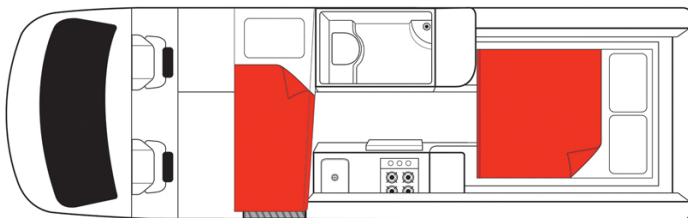

Profilé Boomerang Deuce Plus Australie

Modèle budget

Descriptions	<p>Véhicule idéal pour les petites familles avec un enfant. Avec ses configurations de lit flexibles et spacieuses, barbecue extérieur, toilettes et douche : une vraie maison loin de la maison.</p> <p>Plusieurs modèles pourront être proposées pour le Boomerang Deuce Plus, ainsi les dimensions et agencements peuvent varier.</p>
Caractéristiques	<p>Boomerang Deuce Plus Couchages : 3 (idéal pour 2 adultes 1 enfant) Motorisation diesel Transmission automatique Modèle de 4 ans minimum</p>
Carburant	Diesel
Dimensions	Longueur: 7.00 m Largeur: 2.04 m Hauteur: 2.80 m hauteur intérieure : 1.90 m
Occupant	3 couchages et 3 places assises (conseillé pour 2 adultes et 1 enfant)