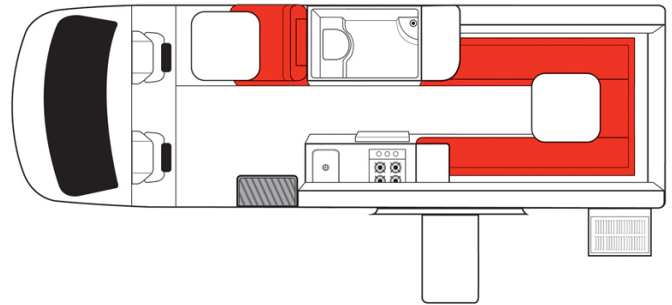

Profilé Boomerang Deuce Plus Australie

Modèle budget

Descriptions	<p>Véhicule idéal pour les petites familles avec un enfant. Avec ses configurations de lit flexibles et spacieuses, barbecue extérieur, toilettes et douche : une vraie maison loin de la maison.</p> <p>Plusieurs modèles pourront être proposées pour le Boomerang Deuce Plus, ainsi les dimensions et agencements peuvent varier.</p>
Caractéristiques	<p>Boomerang Deuce Plus Couchages : 3 (idéal pour 2 adultes 1 enfant) Motorisation diesel Transmission automatique Modèle de 4 ans minimum</p>
Carburant	Diesel
Dimensions	Longueur: 7.00 m Largeur: 2.04 m Hauteur: 2.80 m hauteur intérieure : 1.90 m
Occupant	3 couchages et 3 places assises (conseillé pour 2 adultes et 1 enfant)

Réserves	Réservoir carburant : 75 L Réservoir eau propre Réservoir eau usée Bouteille de gaz
Lits	1 lit double et 1 simple OU 3 lits simples
Cuisine	Évier (eau chaude et froide) Cuisinière au gaz Barbecue intégré Réfrigérateur + freezer Micro-ondes (240 V) Bouteille de gaz
Douche/toilette	Douche Toilettes Alimentation en eau chaude et eau froide
Chauffage & Climatisation	Climatisation et chauffage cabine conducteur comme dans une voiture
Alimentation & Energie	Gaz Branchement "hook up" 240 V Batterie auxiliaire 12 V. Permet de faire fonctionner les lumières. Cette dernière a une autonomie d'environ 12h et se recharge en roulant, par les panneaux photovoltaïques ou en étant branché au 240V. Allume-cigare. Pensez à prendre des adaptateurs pour recharger les petits appareils électriques type téléphone ou appareil photo. Panneaux photovoltaïques
Audio & Connectivités	Radio/CD
Equipements camping	Barbecue intégré
Equipements complémentaires	Barbecue intégré Fixation pour un siège bébé ou réhausseur
Equipements optionnels	Sièges bébé/réhausseurs Wifi (1 Go de données) Table et chaises de camping Radiateur portable